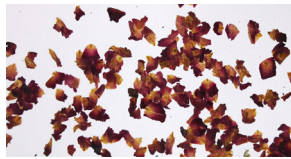

**SKELETTBLATTLA light\***

SKLANT2002EVWRW  
Riesenblätter skelettiert  
Skeleton giant leaves

**WILDSPITZE light\***

WSP0002020EVWRW  
Almheu  
Alpine-hay

**BLIATNPRACHT light\***

BLPRT2050EVWRW  
Bunte Blütenblätter und Moos  
Colourful petals and moss

**ROASNBLIATN light\***

ROABL2040EVWRW  
Rosen-Blütenblätter  
Rose petals

**MOUS light\***

MOSHGR2030EVWRW  
Moos hellgrün gefärbt  
Moss coloured light green

**KORNBLUAMA light\***

KOBBLU2040EVWRW  
Kornblumen-Blütenblätter  
Cornflower petals blue