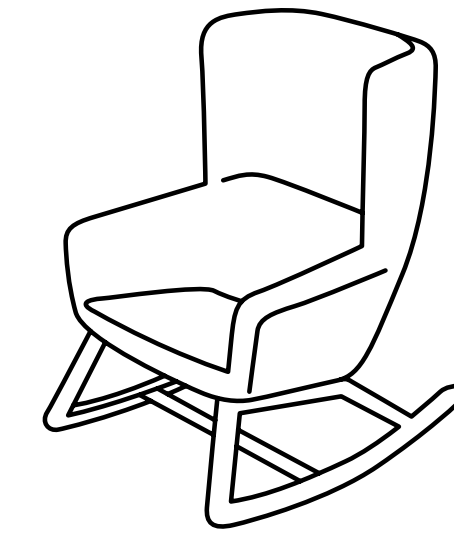

Arca
Armchair

asset
space becomes place

Arca

Orlandini Design

true

Creata dalla matita dello studio Orlandini Design, Arca rappresenta una declinazione completa del concetto di poltrona per spazi attesa e lounge, proponendosi in 3 differenti altezze di schienale abbinabili a numerose tipologie di basamenti, tra cui la nuova base in legno a dondolo. La versione standard con schienale basso è ideale per ambienti attesa veloci, o per grandi meeting rooms, mentre la variante con schienalino aggiunto dona maggiore importanza e comfort alla seduta. Arca trova infine la sua declinazione più caratterizzante con lo schienale alto, avvolgente, ma non invadente, per una pausa in completo relax. Arca ricalca alla perfezione l'attuale concetto di "Smart Lounge", in cui l'attesa diventa un momento di riflessione, lavoro o semplice relax sul web; tutte le versioni di Arca sono pertanto accessoriabili con una tavoletta di appoggio, dalle dimensioni generose, installata su un meccanismo di rotazione.

Coming from Studio Orlandini's inspiration, Arca defines a new concept of armchair for lounges and waiting areas, available in 3 backrest heights, which can be combined to many base typologies. The standard option, with low backrest, is ideal for quick waiting areas, large meeting rooms, while the medium back option, with backrest cushion, gives more prestige and comfort to the armchair. The High version gives the unique touch of design to this collection, with its embracing backrest for a break of full relax. Arca perfectly traces the new concept of "Smart Lounge", where waiting moments become great occasions for reflection, working or relaxing on the web; all versions of Arca can indeed be equipped with a large writing tablet, swivel around the arm.

true

VARIANTS
Varianti

AA 9099
W76 · D78 · H123

AA 909R
W76 · D95 · H117

AA 8090
W76 · D73 · H88

AA 8099
W76 · D73 · H88

AL 7090
W76 · D70 · H73

AA 709S
W76 · D70 · H73