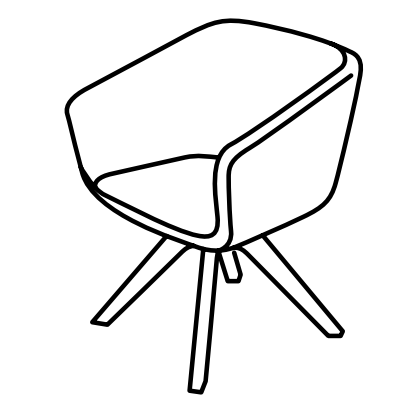

AA 4094
W56 · D54 · H71