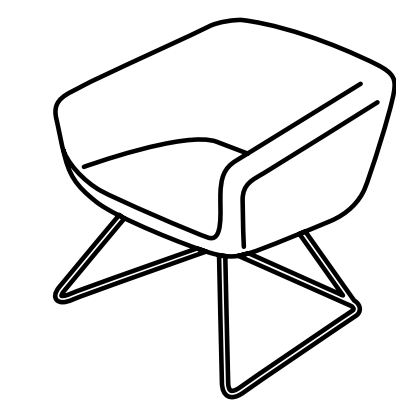

Arca
Armchair

asset
space becomes place

Arca

Orlandini Design

true

Creata dalla matita dello studio Orlandini Design, Arca rappresenta una declinazione completa del concetto di poltrona per spazi attesa e lounge, proponendosi in 3 differenti altezze di schienale abbinabili a numerose tipologie di basamenti, tra cui la nuova base in legno a dondolo. La versione standard con schienale basso è ideale per ambienti attesa veloci, o per grandi meeting rooms, mentre la variante con schienalino aggiunto dona maggiore importanza e comfort alla seduta. Arca trova infine la sua declinazione più caratterizzante con lo schienale alto, avvolgente, ma non invadente, per una pausa in completo relax. Arca ricalca alla perfezione l'attuale concetto di "Smart Lounge", in cui l'attesa diventa un momento di riflessione, lavoro o semplice relax sul web; tutte le versioni di Arca sono pertanto accessoriabili con una tavoletta di appoggio, dalle dimensioni generose, installata su un meccanismo di rotazione.

Coming from Studio Orlandini's inspiration, Arca defines a new concept of armchair for lounges and waiting areas, available in 3 backrest heights, which can be combined to many base typologies. The standard option, with low backrest, is ideal for quick waiting areas, large meeting rooms, while the medium back option, with backrest cushion, gives more prestige and comfort to the armchair. The High version gives the unique touch of design to this collection, with its embracing backrest for a break of full relax. Arca perfectly traces the new concept of "Smart Lounge", where waiting moments become great occasions for reflection, working or relaxing on the web; all versions of Arca can indeed be equipped with a large writing tablet, swivel around the arm.

true

VARIANTS
Varianti

AA 9099
W76 · D78 · H123

AA 909R
W76 · D95 · H117

AA 8090
W76 · D73 · H88

AA 8099
W76 · D73 · H88

AL 7090
W76 · D70 · H73

AA 709S
W76 · D70 · H73