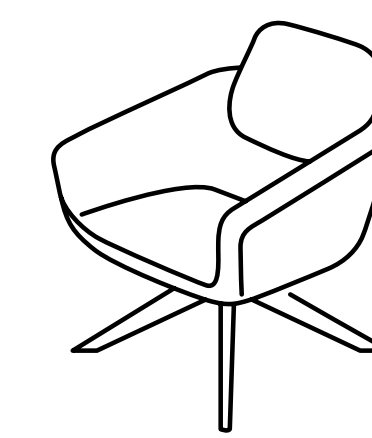

Arca
Armchair

asset
space becomes place

Arca

Orlandini Design

true

Creata dalla matita dello studio Orlandini Design, Arca rappresenta una declinazione completa del concetto di poltrona per spazi attesa e lounge, proponendosi in 3 differenti altezze di schienale abbinabili a numerose tipologie di basamenti, tra cui la nuova base in legno a dondolo. La versione standard con schienale basso è ideale per ambienti attesa veloci, o per grandi meeting rooms, mentre la variante con schienalino aggiunto dona maggiore importanza e comfort alla seduta. Arca trova infine la sua declinazione più caratterizzante con lo schienale alto, avvolgente, ma non invadente, per una pausa in completo relax. Arca ricalca alla perfezione l'attuale concetto di "Smart Lounge", in cui l'attesa diventa un momento di riflessione, lavoro o semplice relax sul web; tutte le versioni di Arca sono pertanto accessoriabili con una tavoletta di appoggio, dalle dimensioni generose, installata su un meccanismo di rotazione.

Coming from Studio Orlandini's inspiration, Arca defines a new concept of armchair for lounges and waiting areas, available in 3 backrest heights, which can be combined to many base typologies. The standard option, with low backrest, is ideal for quick waiting areas, large meeting rooms, while the medium back option, with backrest cushion, gives more prestige and comfort to the armchair. The High version gives the unique touch of design to this collection, with its embracing backrest for a break of full relax. Arca perfectly traces the new concept of "Smart Lounge", where waiting moments become great occasions for reflection, working or relaxing on the web; all versions of Arca can indeed be equipped with a large writing tablet, swivel around the arm.

true

VARIANTS
Varianti

AA 9099
W76 · D78 · H123

AA 909R
W76 · D95 · H117

AA 8090
W76 · D73 · H88

AA 8099
W76 · D73 · H88

AL 7090
W76 · D70 · H73

AA 709S
W76 · D70 · H73