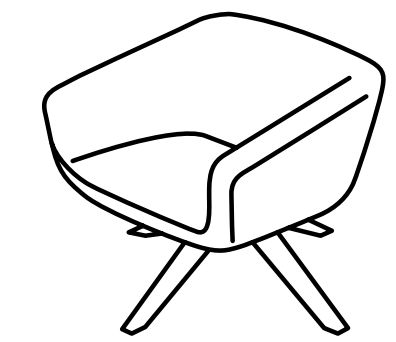

Arca
Armchair

asset
space becomes place

Arca

Orlandini Design

true

Creata dalla matita dello studio Orlandini Design, Arca rappresenta una declinazione completa del concetto di poltrona per spazi attesa e lounge, proponendosi in 3 differenti altezze di schienale abbinabili a numerose tipologie di basamenti, tra cui la nuova base in legno a dondolo. La versione standard con schienale basso è ideale per ambienti attesa veloci, o per grandi meeting rooms, mentre la variante con schienalino aggiunto dona maggiore importanza e comfort alla seduta. Arca trova infine la sua declinazione più caratterizzante con lo schienale alto, avvolgente, ma non invadente, per una pausa in completo relax. Arca ricalca alla perfezione l'attuale concetto di "Smart Lounge", in cui l'attesa diventa un momento di riflessione, lavoro o semplice relax sul web; tutte le versioni di Arca sono pertanto accessoriabili con una tavoletta di appoggio, dalle dimensioni generose, installata su un meccanismo di rotazione.

Coming from Studio Orlandini's inspiration, Arca defines a new concept of armchair for lounges and waiting areas, available in 3 backrest heights, which can be combined to many base typologies. The standard option, with low backrest, is ideal for quick waiting areas, large meeting rooms, while the medium back option, with backrest cushion, gives more prestige and comfort to the armchair. The High version gives the unique touch of design to this collection, with its embracing backrest for a break of full relax. Arca perfectly traces the new concept of "Smart Lounge", where waiting moments become great occasions for reflection, working or relaxing on the web; all versions of Arca can indeed be equipped with a large writing tablet, swivel around the arm.

true

VARIANTS
Varianti

AA 9099
W76 · D78 · H123

AA 909R
W76 · D95 · H117

AA 8090
W76 · D73 · H88

AA 8099
W76 · D73 · H88

AL 7090
W76 · D70 · H73

AA 709S
W76 · D70 · H73