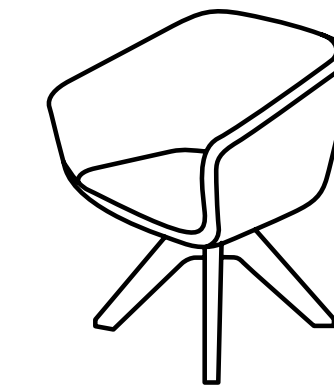

Arca
Armchair

asset
space becomes place

Arca

Orlandini Design

true

Creata dalla matita dello studio Orlandini Design, Arca rappresenta una declinazione completa del concetto di poltrona per spazi attesa e lounge, proponendosi in 3 differenti altezze di schienale abbinabili a numerose tipologie di basamenti, tra cui la nuova base in legno a dondolo. La versione standard con schienale basso è ideale per ambienti attesa veloci, o per grandi meeting rooms, mentre la variante con schienalino aggiunto dona maggiore importanza e comfort alla seduta. Arca trova infine la sua declinazione più caratterizzante con lo schienale alto, avvolgente, ma non invadente, per una pausa in completo relax. Arca ricalca alla perfezione l'attuale concetto di "Smart Lounge", in cui l'attesa diventa un momento di riflessione, lavoro o semplice relax sul web; tutte le versioni di Arca sono pertanto accessoriabili con una tavoletta di appoggio, dalle dimensioni generose, installata su un meccanismo di rotazione.

Coming from Studio Orlandini's inspiration, Arca defines a new concept of armchair for lounges and waiting areas, available in 3 backrest heights, which can be combined to many base typologies. The standard option, with low backrest, is ideal for quick waiting areas, large meeting rooms, while the medium back option, with backrest cushion, gives more prestige and comfort to the armchair. The High version gives the unique touch of design to this collection, with its embracing backrest for a break of full relax. Arca perfectly traces the new concept of "Smart Lounge", where waiting moments become great occasions for reflection, working or relaxing on the web; all versions of Arca can indeed be equipped with a large writing tablet, swivel around the arm.

true

VARIANTS
Varianti

AA 9099
W76 · D78 · H123

AA 909R
W76 · D95 · H117

AA 8090
W76 · D73 · H88

AA 8099
W76 · D73 · H88

AL 7090
W76 · D70 · H73

AA 709S
W76 · D70 · H73