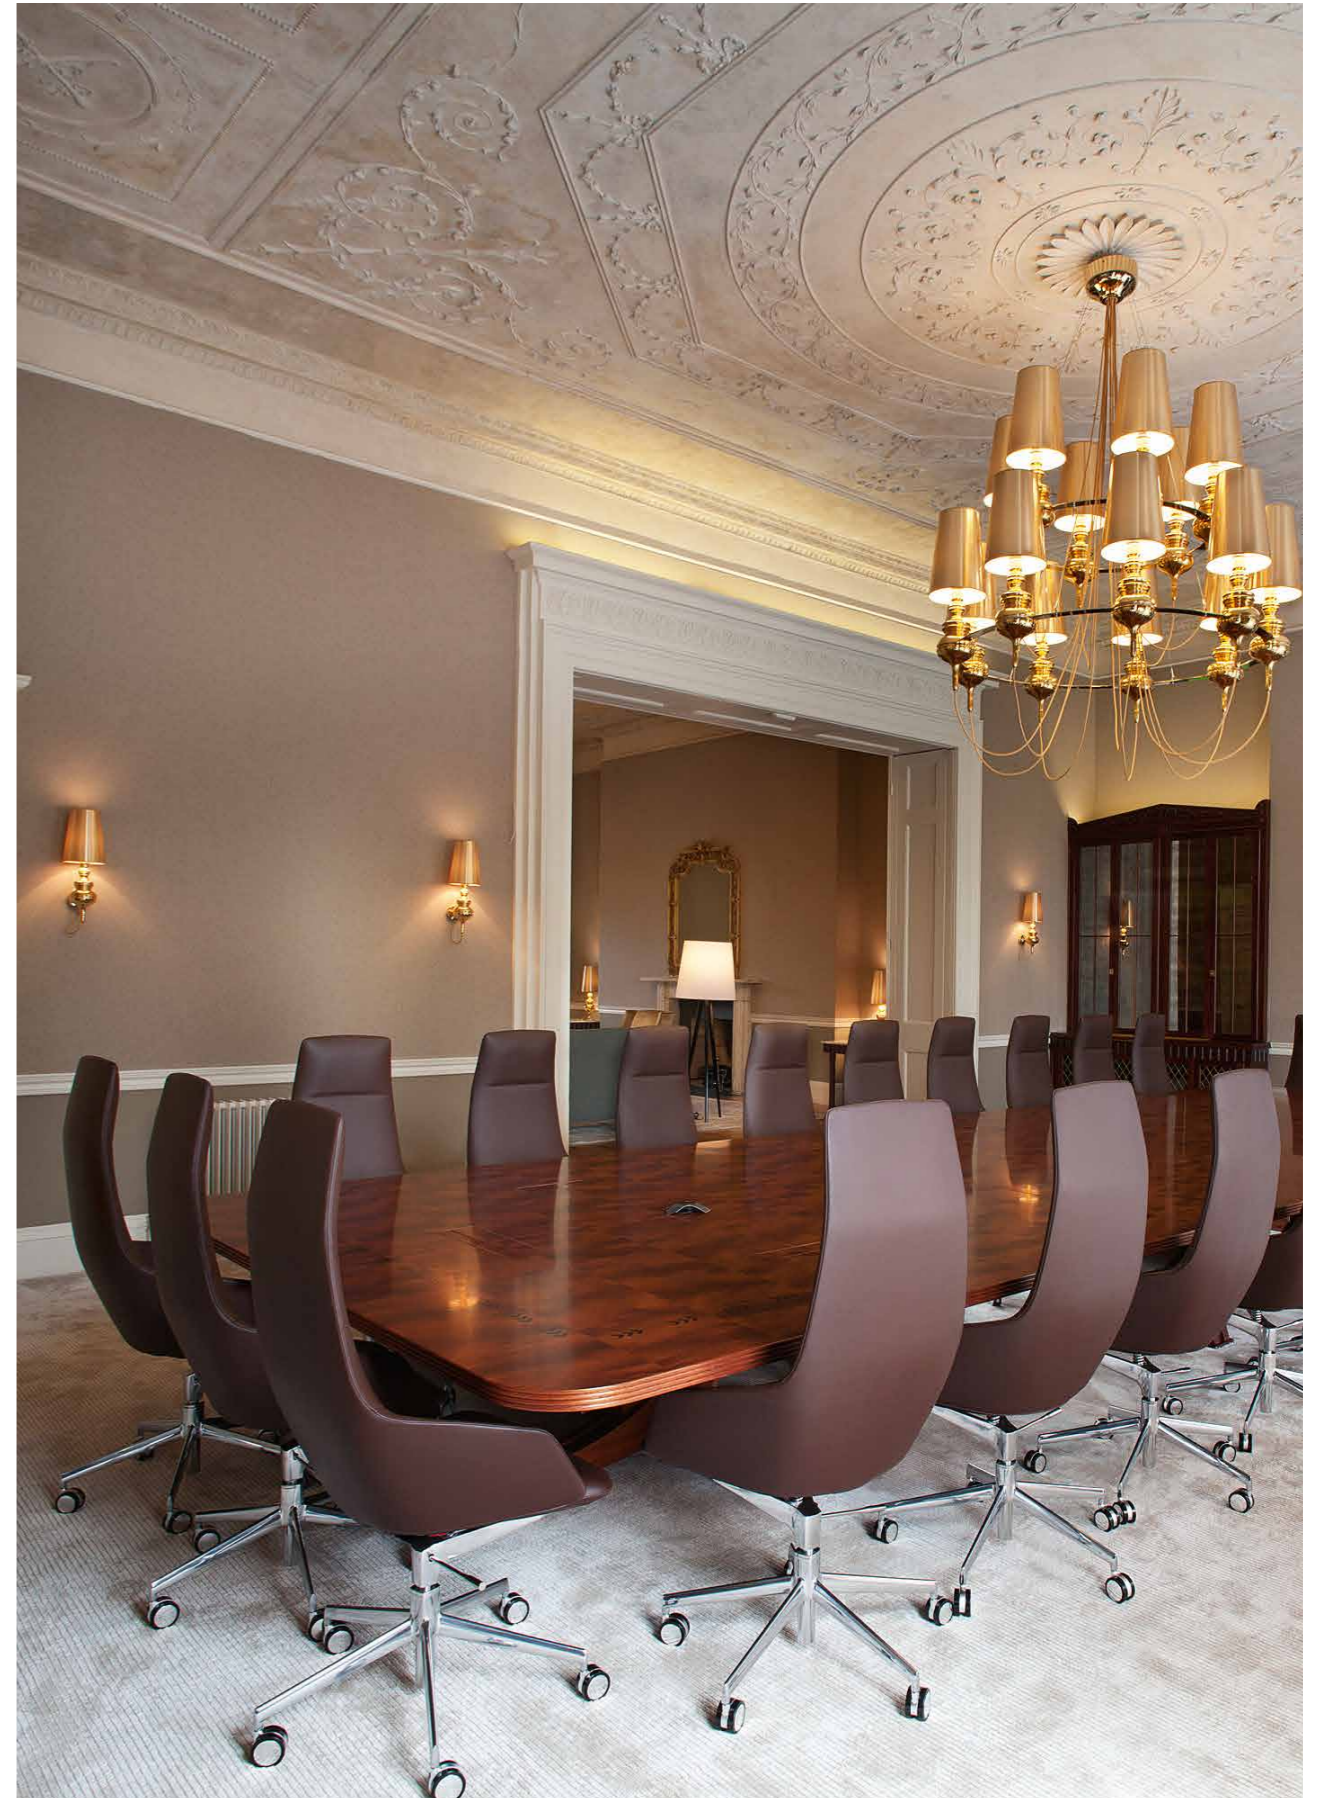

Chairs

Aston

Chairs

Kraftvoll und willensstark: Aston gebührt der Platz am Kopf der Tafel. Ungewöhnlich für Stühle im Arbeits- oder Geschäftsbereich, verfügt Aston über ein geradliniges Profil und eine aerodynamische Silhouette, die für Komfort und Repräsentation geschaffen ist. Mit seinen Mechanismen, die sich mit ihren eleganten Linien harmonisch in das Gesamtbild einfügen, kommt Aston zugleich ergonomisch und leicht daher und ist perfekt für den Wohnbereich und den Arbeitsplatz.

Fuerte y volitivo, Aston preside la mesa. Oponiéndose a las convenciones que la encierran exclusivamente en los espacios operativos o direccionales, Aston presenta un perfil linear y una silueta aerodinámica proyectada para el confort y el rendimiento. Con sus mecanismos armonizados y sus líneas elegantes, Aston es ergonómica y ligera, por lo que resulta perfecta tanto para la casa como en centros de trabajo.