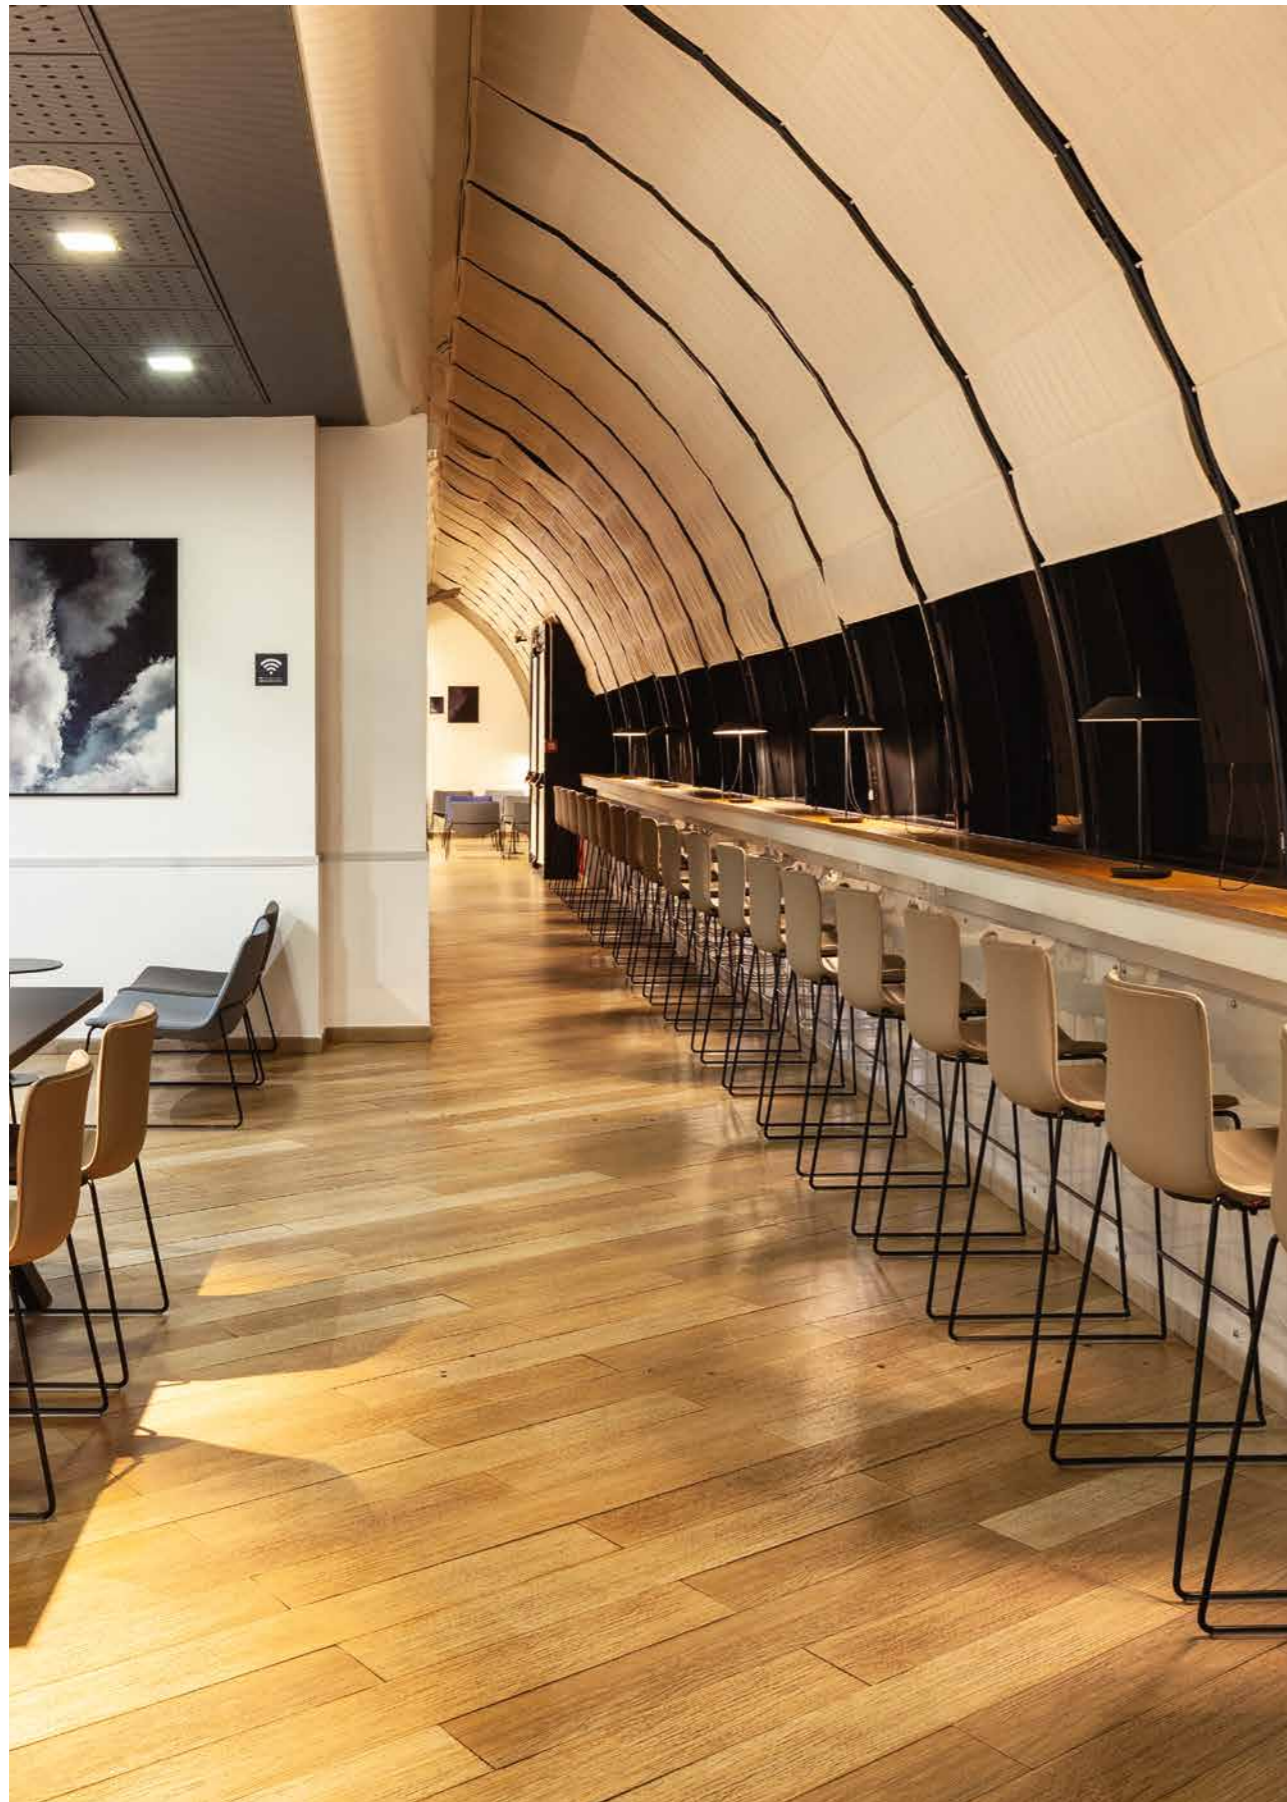

Catifa 46

Chairs

Catifa 46 ist die kleine Schwester des Catifa 53 und besitzt das gleiche geschmeidige Profil in Kombination mit einer frischen, zwanglosen Effizienz. Entworfen für den Contract- Bereich und kleinere Räume, auch Wohnräume. Catifa 46 ist extrem flexibel und erweitert seine Palette von Farben, Ausführungen, Gestellen und Zubehör, dank derer der Stuhl sich für fast alle Zwecke eignet, ohne seinen ursprünglichen Charakter zu verlieren.

Catifa 46 es la hermana menor de Catifa 53. Comparten el mismo perfil refinado combinado con un uso informal y vivo; se ha concebido para ambientes de contract y para espacios más compactos, como los domésticos. Extremadamente flexible, Catifa 46 amplía su selección de colores, acabados, estructuras y accesorios para generar un repertorio casi ilimitado de aplicaciones sin alterar su carácter original.

Catifa 46 est la petite soeur de Catifa 53. Même profil raffiné, pour une utilisation libre et vive dans des environnements contract et des espaces plus petits, comme les environnements résidentiels. Extrêmement flexible, Catifa 46 déploie sa propre palette de couleurs, finitions, structures et accessoires, afin de répondre à une gamme quasi illimitée d'applications contract, sans altérer son caractère d'origine.

Catifa 46 は Catifa 53 の弟分に当たるモデルです。Catifa 53 と同じ洗練されたフォルムで、カジュアルで活発にお使いいただけます。コントラクトや、住宅などのコンパクトな空間での使用を想定して設計されています。Catifa 46 は、本来の性格を変えることなく、ほぼ無限の用途に対応できるよう、仕上げ、ベース、アクセサリを幅広く展開した非常にフレキシブルなモデルです。

Catifa 46是Catifa 53的姐妹系列。同样是线条流畅的外形，风格清新，休闲商务风，专为商用和需要稍小规模的空间而设计。Catifa 46的灵活度极高，进一步扩展了其定制化的颜色、饰面、基座和配件的范围，以适应几乎无穷的运用场景而不改变其基本特征。