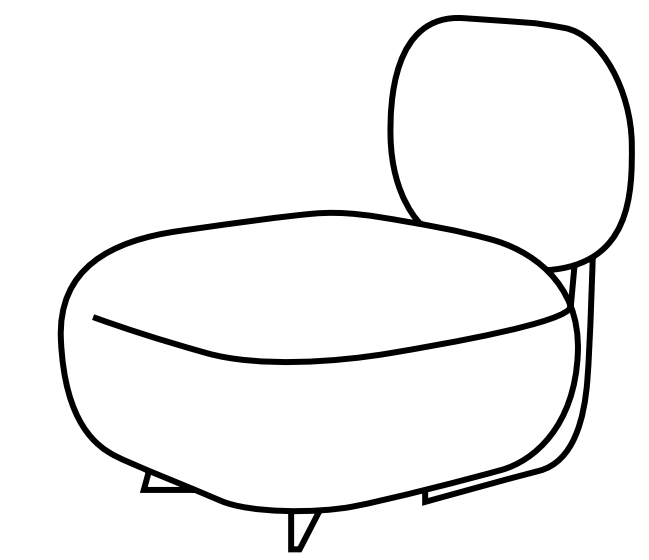

Code Out
Outdoor Furniture

asset
space becomes place

Code Out

Parisotto+Formenton

true

A comfortable, flexible and modular seating system perfectly suited to any outdoor space thanks to the infinite syntactic possibilities. Code Out identifies an aesthetic-formal language of simple geometric signs, which compose an alphabet of informal seating: poufs and maxi poufs, enriched with backrests and integrated tables. The design is inspired by the new ergonomics linked to the lifestyles of modern society. The reconfigurability of the combinations allows single or shared use for breaks, conversations, reading or use of computers and tablets. In gardens, terraces, parks and outdoor lounges, Code finds its ideal location, thanks to the use of the new outdoor fabrics collections.

Un sistema di sedute comode, flessibili e componibili perfettamente adatte ad ogni spazio outdoor grazie alle possibilità sintattiche infinite. Code Out individua un codice estetico-formale di segni geometrici semplici che costituiscono un alfabeto di sedute informali: pouf e maxi pouf che si arricchiscono di schienali e tavolini integrati. Il design è ispirato alle nuove ergonomie legate agli stili di vita dell'uomo di oggi. La riconfigurabilità delle combinazioni consente l'uso in solitaria o in condivisione per momenti di pausa, conversazioni, letture o uso di computer e tablet. In giardini, terrazze, parchi e lounge all'aperto trova il suo posizionamento ideale, anche grazie all'uso di opportuni tessuti da esterno.

MODULES
Moduli

CD 60TR OUT
W60 · D70 · H72

CD 60RE OUT
W60 · D100 · H72

CD 60SQ OUT
W60 · D60 · H42

CD 60RO OUT
Ø60 · D92 · H42

CD 75TR OUT
W75 · D75 · H42

CD 75SQ OUT
W75 · D85 · H72

CD 75RE OUT
W75 · D126 · H72