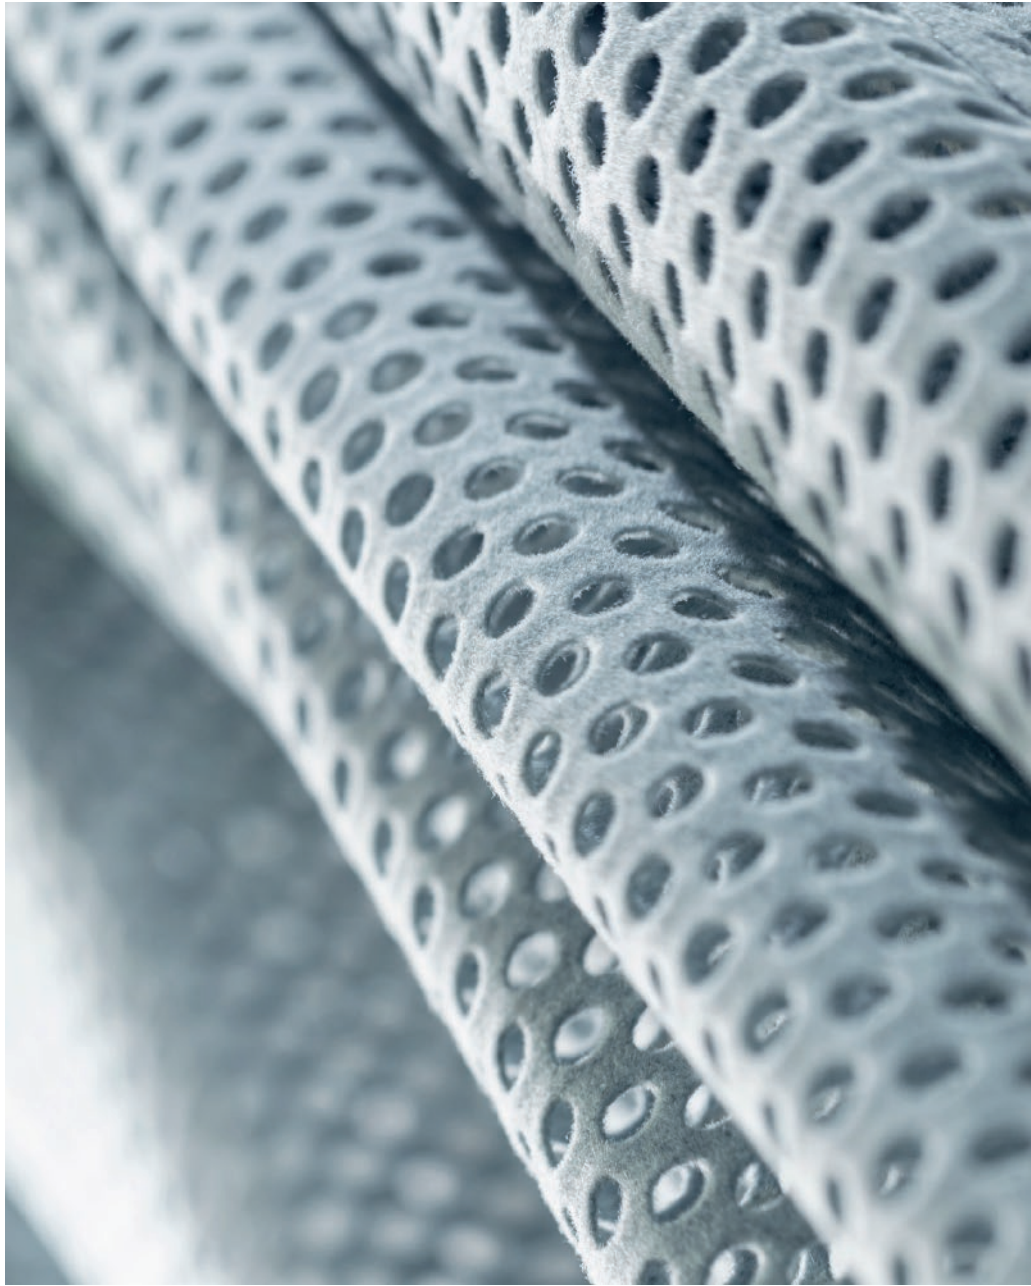

Dots

Soundabsorbing Curtain

asset
space becomes place

.DOTS

catalogue

slalom[®]

acoustic & partition systems

CURTINAS
RIDEAUX
TENDE
CURTAIN
VORHÄNGE

Scegli il tuo livello di privacy con .DOTS
Choose your level of privacy with .DOTS
Choisissez votre niveau de intimité avec .DOTS

oppure con ECOfelt.
or with ECOfelt.
ou avec ECOfelt.

Disponibile anche in VELVET.
Also available in VELVET.
Existe aussi en VELVET.