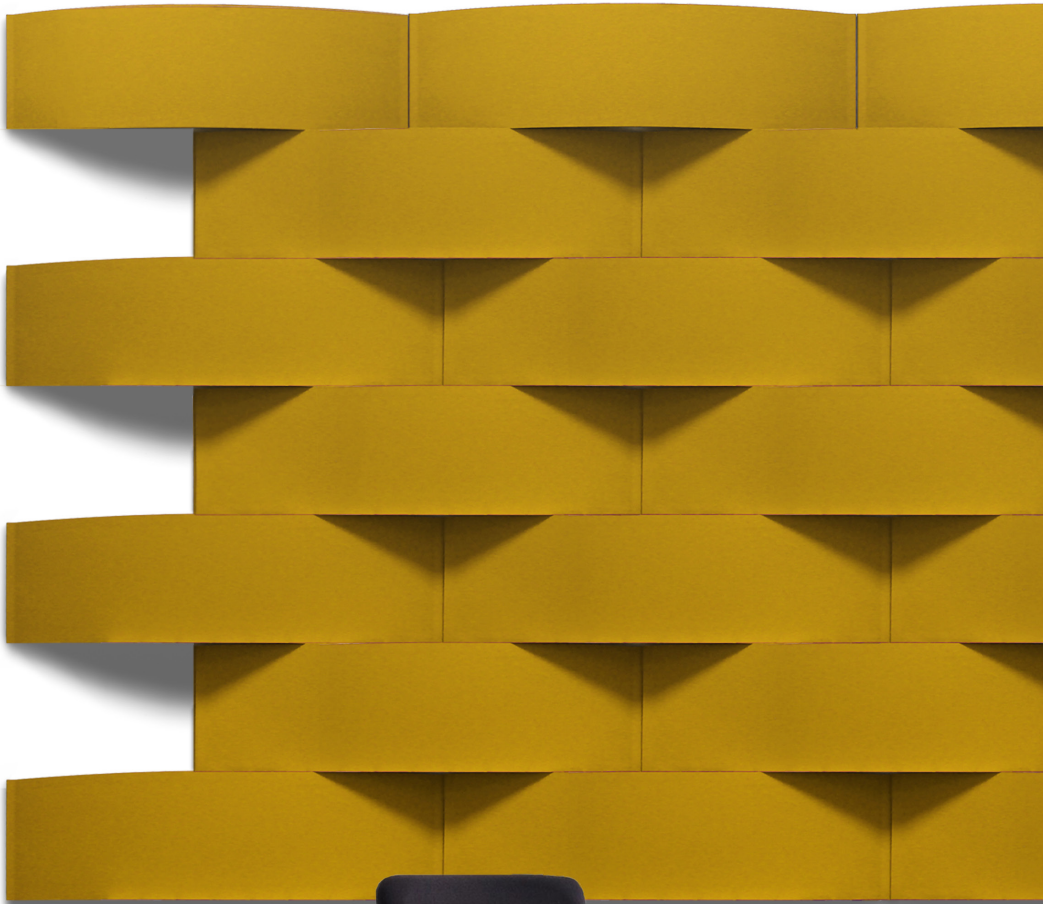

Grâce à sa forme, ECOarch s'éloigne naturellement des surfaces pour absorber des deux côtés

Dank seiner Form distanziert sich ECOarch natürlich von der Oberfläche. Es ist schallabsorbierend von beiden Seiten

Gracias a su forma, ECOarch se distancia naturalmente de las superficies y absorbe en ambos lados

## ECOARCH - CX

ECOarch può essere applicato concavo [CV] o convesso [CX]

ECOarch can be applied concave [CV] or convex [CX]

ECOarch peut être appliqué concave [CV] ou convexe [CX]

ECOarch kann konkav [CV] oder konvex [CX] gehängt werden

ECOarch se puede aplicar cóncavo [CV] o convexo [CX]