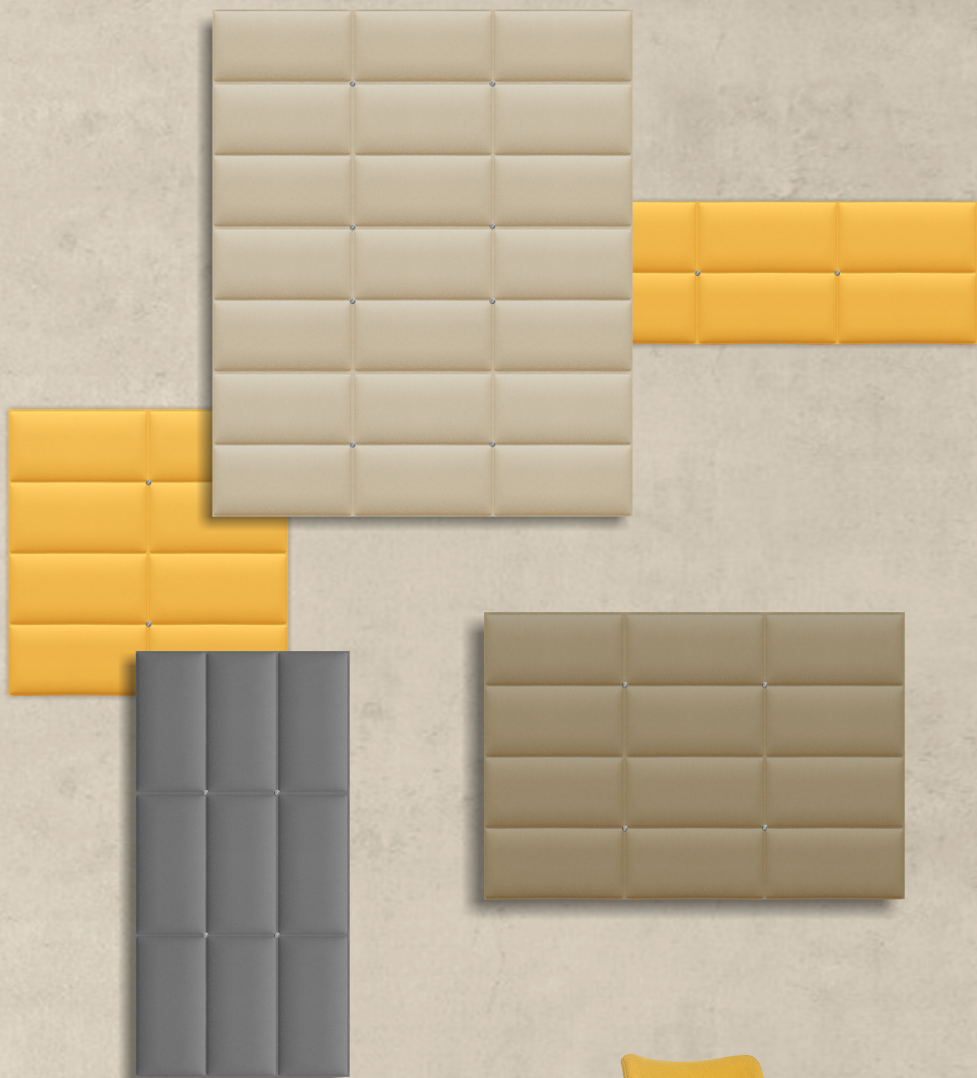

# ECODESK SURFACE

ECODESK SURFACE

ECODESK JOLLY ON CUBE FELT SHAPES

ECODESK WALL

I pannelli possono essere distanziati per ottenere l'effetto visivo di sovrapposizione e assorbire da entrambi i lati

The panels can be spaced from the wall to obtain a visual effect of overlapping and absorb from both sides

Les panneaux peuvent être espacés pour obtenir l'effet visiv de chevauchement et absorber des deux côtés

Die Paneele können beabstandet sein, um den überlappenden visuellen Effekt zu erzielen und auf beiden Seiten zu absorbieren

Los paneles pueden espaciarse para lograr el efecto visual superpuesto y absorber en ambos lados

**FIT OUT**

**FIT OUT**

**FIT OUT**

**FIT OUT**

**FIT OUT**

MASA

BUREAU