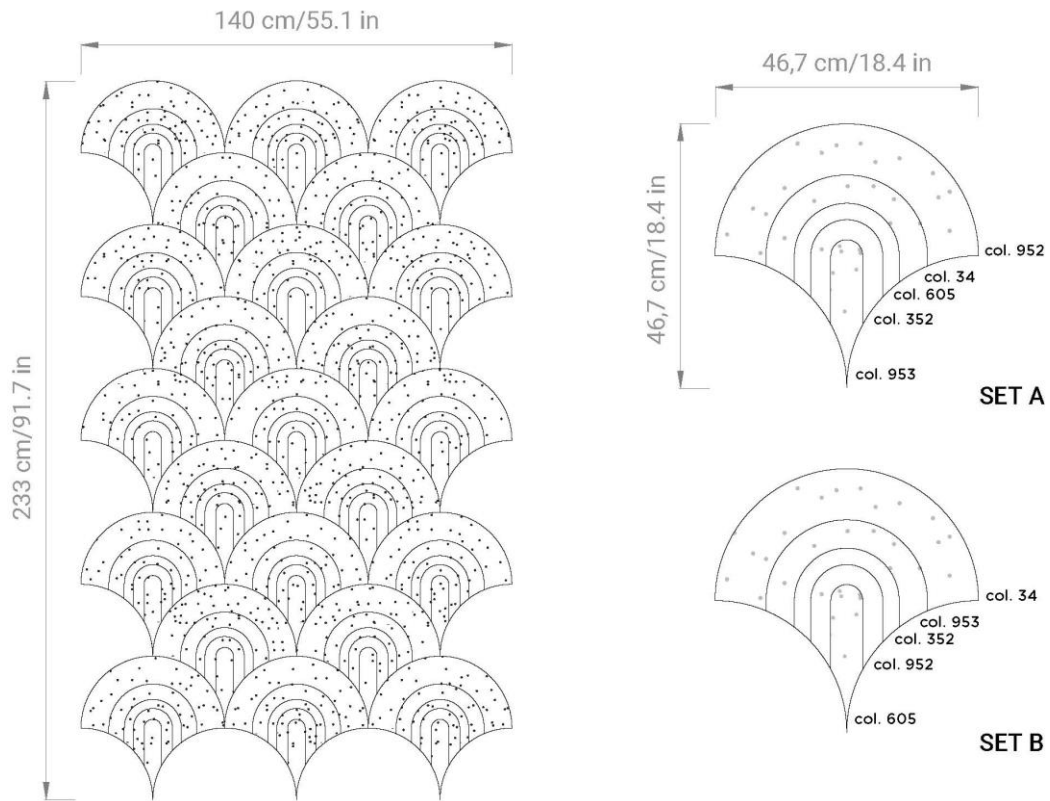

## DIMENSIONS:

- L 140 x H 233 cm x THK 4,5 mm
- L 55.1 x H 91.7 x THK 0.18 in

## DIMENSIONS:

- L/H 154 x L/H 140 cm x THK 4,5 mm
- L/H 60.2 x L/H 55.1 x THK 0.18 in

## DIMENSIONS:

- L/H 167,7 x L/H 156,7 cm x THK 4,5 mm
- L/H 62 x L/H 61.7 x THK 0.18 in

**DIMENSIONS:**

- L/H 120 x L/H 200 cm x THK 4,5 mm
- L/H 47.2 x L/H 78.7 x THK 0.18 in

**WEIGHT:**

- 1200 gr/mtl
- 0.80 lb/ft

\* POLAR design by FEDERICO MANFREDINI:

**DIMENSIONS:**

- L 140 x H 200 cm x THK 4,5 mm
- L 55.1 x H 78.7 x THK 0.18 in