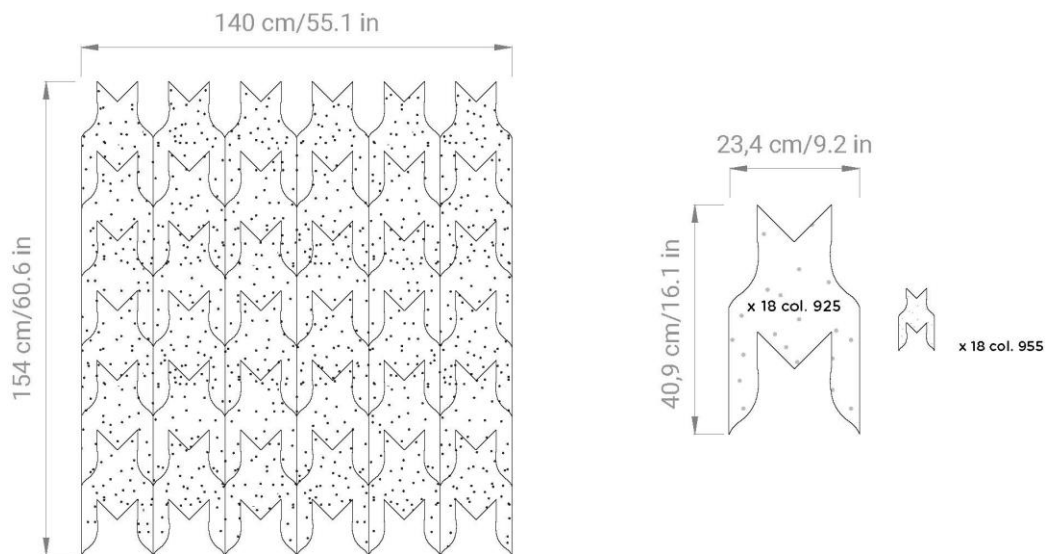

## DIMENSIONS:

- L 140 x H 233 cm x THK 4,5 mm
- L 55.1 x H 91.7 x THK 0.18 in

## WEIGHT:

- 1200 gr/mtl
- 0.80 lb/ft

\* LE CROCHET design by STUDIO ALGORITMO:

**DIMENSIONS:**

- L/H 136,2 x L/H 178,7 cm x THK 4,5 mm
- L/H 53.5 x L/H 70.4 x THK 0.18 in

**WEIGHT:**

- 1200 gr/mtl
- 0.80 lb/ft

## DIMENSIONS:

- L/H 154 x L/H 140 cm x THK 4,5 mm
- L/H 60.2 x L/H 55.1 x THK 0.18 in

## DIMENSIONS:

- L/H 167,7 x L/H 156,7 cm x THK 4,5 mm
- L/H 62 x L/H 61.7 x THK 0.18 in