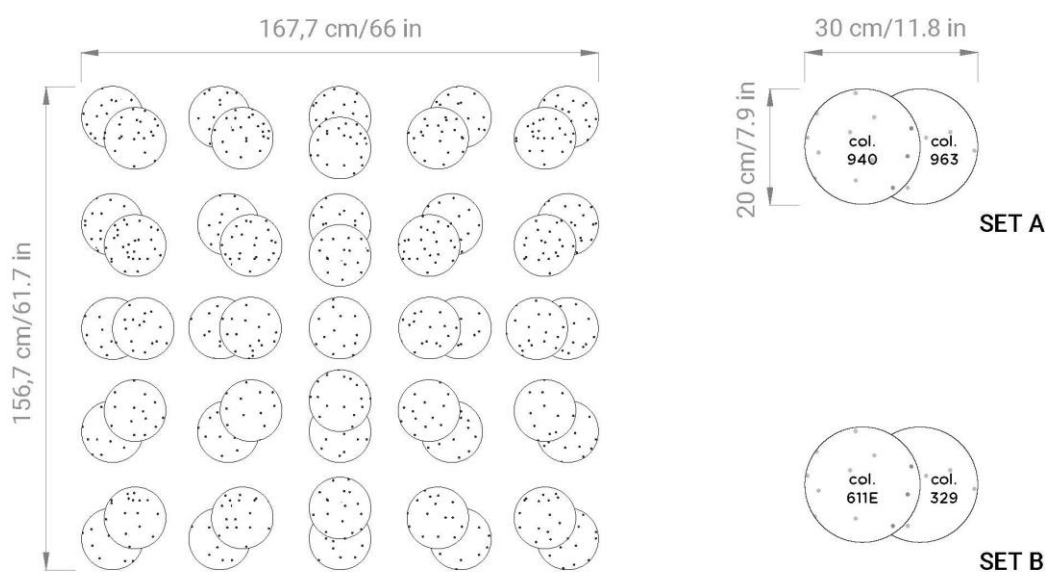

## DIMENSIONS:

- L 140 x H 233 cm x THK 4,5 mm
- L 55.1 x H 91.7 x THK 0.18 in

## DIMENSIONS:

- L/H 154 x L/H 140 cm x THK 4,5 mm
- L/H 60.2 x L/H 55.1 x THK 0.18 in

## DIMENSIONS:

- L/H 167,7 x L/H 156,7 cm x THK 4,5 mm
- L/H 62 x L/H 61.7 x THK 0.18 in

SET A

SET B

**DIMENSIONS:**

- L/H **200** x L/H **140** cm x THK **4,5** mm
- L/H **78.7** x L/H **55.1** x THK **0.18** in

**WEIGHT:**

- **1200** gr/mtl
- **0.80** lb/ft

\* PEPITE design by STUDIO ALGORITMO: