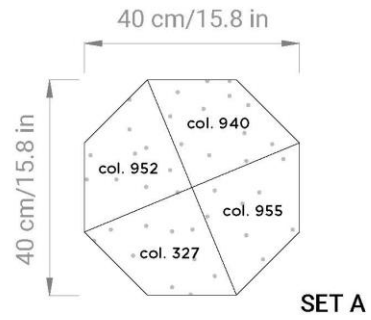

## DIMENSIONS:

- L/H 154 x L/H 140 cm x THK 4,5 mm
- L/H 60.2 x L/H 55.1 x THK 0.18 in

## DIMENSIONS:

- L/H 167,7 x L/H 156,7 cm x THK 4,5 mm
- L/H 62 x L/H 61.7 x THK 0.18 in

SET A

SET B

**DIMENSIONS:**

- L/H **200** x L/H **140** cm x THK **4,5** mm
- L/H **78.7** x L/H **55.1** x THK **0.18** in

**WEIGHT:**

- **1200** gr/mtl
- **0.80** lb/ft

\* PEPITE design by STUDIO ALGORITMO:

**DIMENSIONS:**

- L/H 120 x L/H 200 cm x THK 4,5 mm
- L/H 47.2 x L/H 78.7 x THK 0.18 in

**WEIGHT:**

- 1200 gr/mtl
- 0.80 lb/ft

\* POLAR design by FEDERICO MANFREDINI:

**DIMENSIONS:**

- L 140 x H 200 cm x THK 4,5 mm
- L 55.1 x H 78.7 x THK 0.18 in