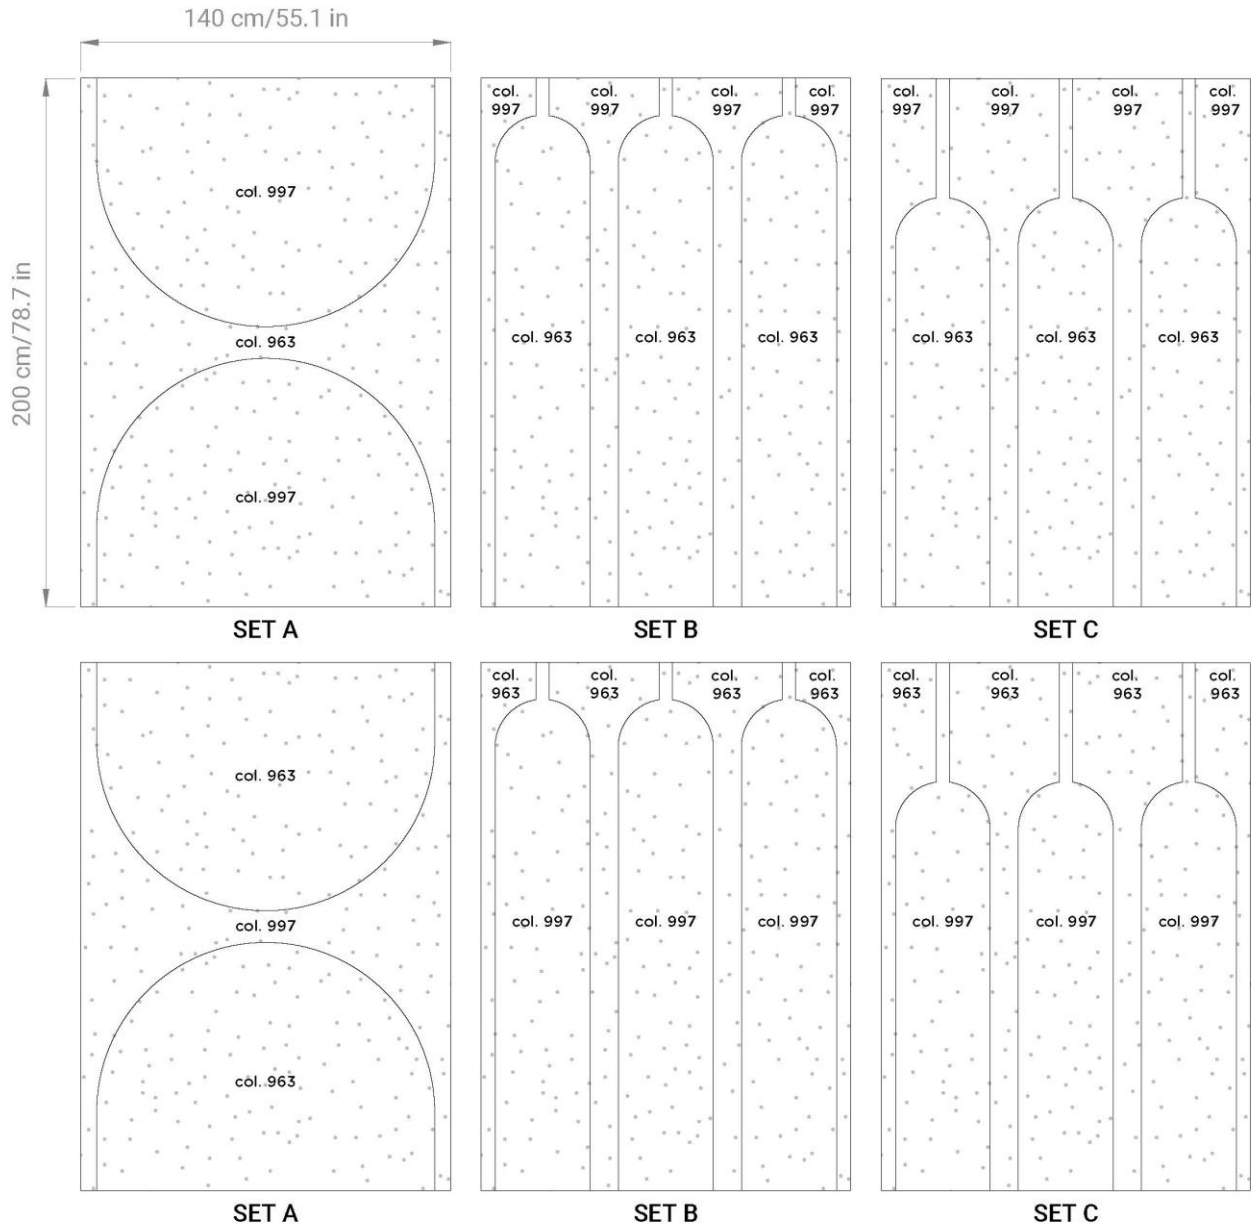

## DIMENSIONS:

- L/H 154 x L/H 140 cm x THK 4,5 mm
- L/H 60.2 x L/H 55.1 x THK 0.18 in

## DIMENSIONS:

- L/H 167,7 x L/H 156,7 cm x THK 4,5 mm
- L/H 62 x L/H 61.7 x THK 0.18 in

SET A

SET B

**DIMENSIONS:**

- L/H **200** x L/H **140** cm x THK **4,5** mm
- L/H **78.7** x L/H **55.1** x THK **0.18** in

**WEIGHT:**

- **1200** gr/mtl
- **0.80** lb/ft

\* PEPITE design by STUDIO ALGORITMO:

**DIMENSIONS:**

- L/H 120 x L/H 200 cm x THK 4,5 mm
- L/H 47.2 x L/H 78.7 x THK 0.18 in

**WEIGHT:**

- 1200 gr/mtl
- 0.80 lb/ft

\* POLAR design by FEDERICO MANFREDINI:

**DIMENSIONS:**

- L 140 x H 200 cm x THK 4,5 mm
- L 55.1 x H 78.7 x THK 0.18 in