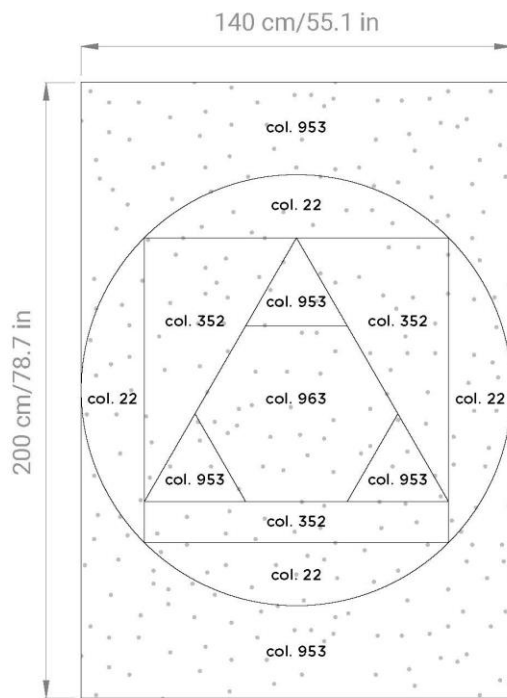

## DIMENSIONS:

- L 140 x H 233 cm x THK 4,5 mm
- L 55.1 x H 91.7 x THK 0.18 in

## DIMENSIONS:

- L/H 154 x L/H 140 cm x THK 4,5 mm
- L/H 60.2 x L/H 55.1 x THK 0.18 in

## DIMENSIONS:

- L/H 167,7 x L/H 156,7 cm x THK 4,5 mm
- L/H 62 x L/H 61.7 x THK 0.18 in

SET A

SET B

**DIMENSIONS:**

- L/H **200** x L/H **140** cm x THK **4,5** mm
- L/H **78.7** x L/H **55.1** x THK **0.18** in

**WEIGHT:**

- **1200** gr/mtl
- **0.80** lb/ft

\* PEPITE design by STUDIO ALGORITMO: