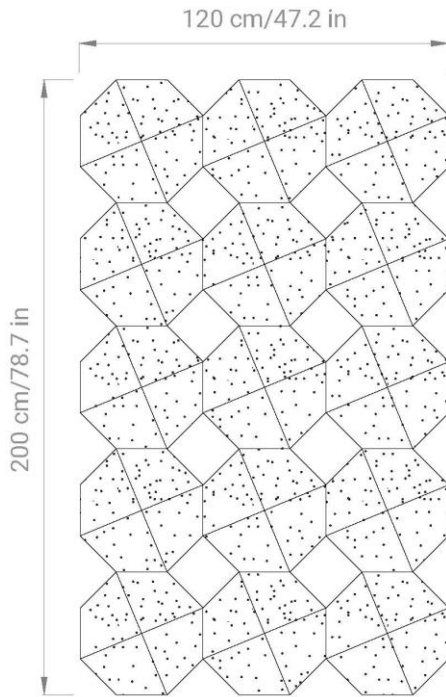

## DIMENSIONS:

- L/H 154 x L/H 140 cm x THK 4,5 mm
- L/H 60.2 x L/H 55.1 x THK 0.18 in

## DIMENSIONS:

- L/H 167,7 x L/H 156,7 cm x THK 4,5 mm
- L/H 62 x L/H 61.7 x THK 0.18 in

SET A

SET B

**DIMENSIONS:**

- L/H **200** x L/H **140** cm x THK **4,5** mm
- L/H **78.7** x L/H **55.1** x THK **0.18** in

**WEIGHT:**

- **1200** gr/mtl
- **0.80** lb/ft

\* PEPITE design by STUDIO ALGORITMO:

**DIMENSIONS:**

- L/H 120 x L/H 200 cm x THK 4,5 mm
- L/H 47.2 x L/H 78.7 x THK 0.18 in

**WEIGHT:**

- 1200 gr/mtl
- 0.80 lb/ft

\* POLAR design by FEDERICO MANFREDINI:

**DIMENSIONS:**

- L 140 x H 200 cm x THK 4,5 mm
- L 55.1 x H 78.7 x THK 0.18 in