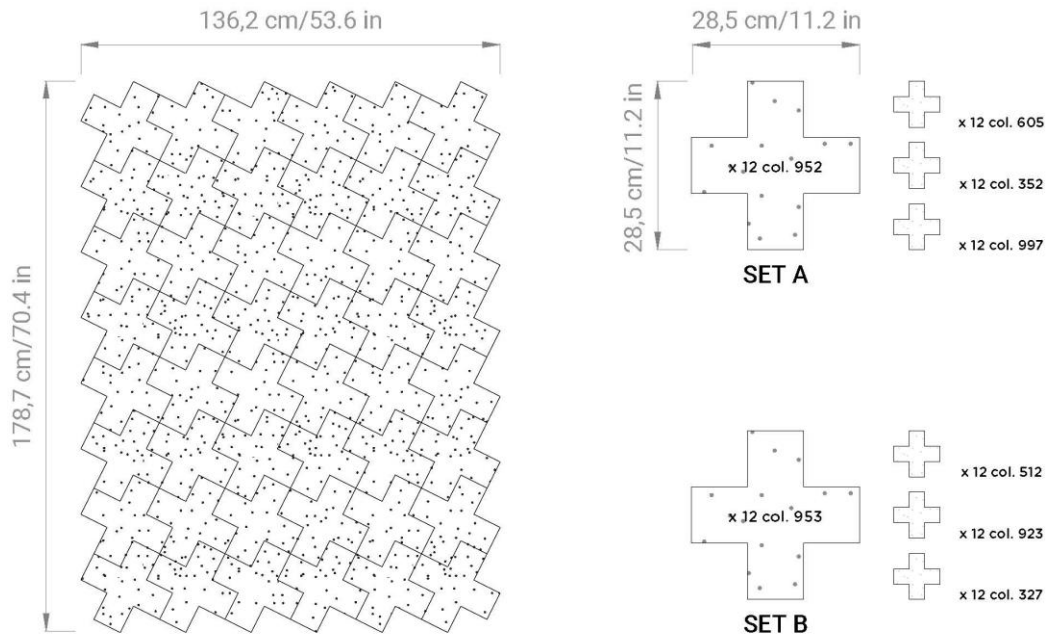

* LE CROCHET design by STUDIO ALGORITMO:

DIMENSIONS:

- L/H 136,2 x L/H 178,7 cm x THK 4,5 mm
- L/H 53.5 x L/H 70.4 x THK 0.18 in

WEIGHT:

- 1200 gr/mtl
- 0.80 lb/ft