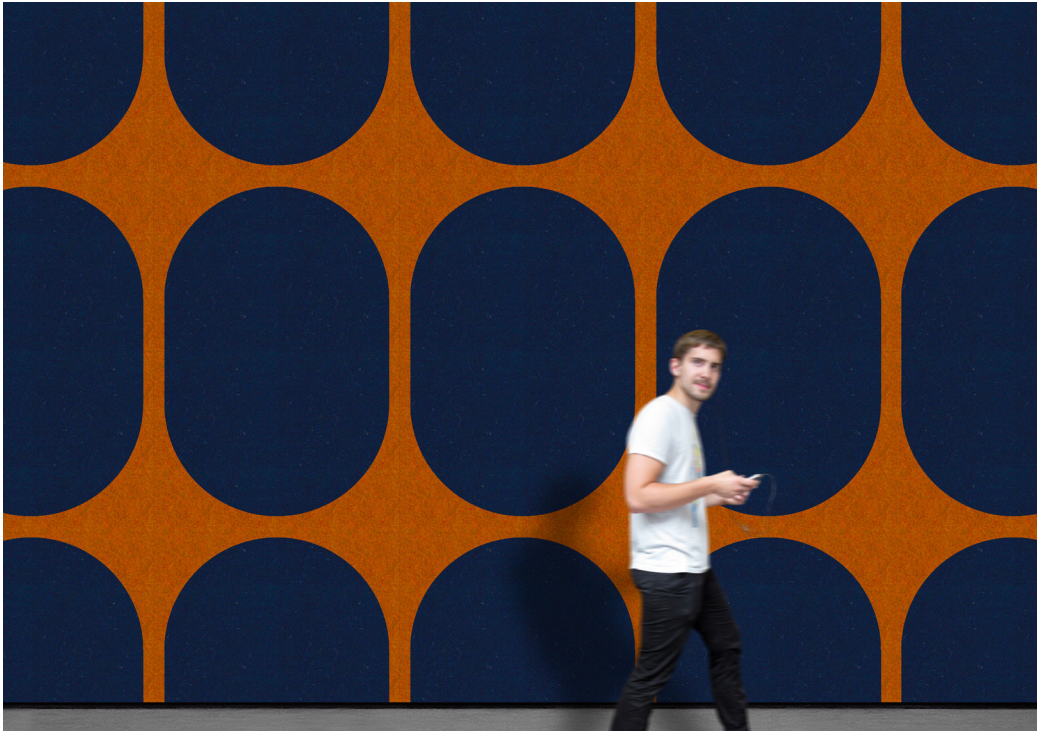

FIELTRO

TARTAN DESIGNED BY FEDERICO MANFREDINI

FELT SHAPE HEXAGON

Le forme di feltro hanno il retro biadesivizzato per essere facilmente applicate

Felt shapes have a self adhesive backing to be easily applied

I rotoli di feltro possono essere applicati a qualsiasi superficie, anche curva

Felt rolls can be applied to any surface, even curved

Les rouleaux de feutre peuvent être appliqués à chaque surface, aussi courbée

FELT SHAPE LINE

Personalizzabile con loghi, immagini e grafiche

Customizable with logos, images and graphics

Personnalisable avec logos, images et graphiques

Anpassbar mit Logos, Bildern und Grafiken

Personalizable con logos, imágenes y gráficos