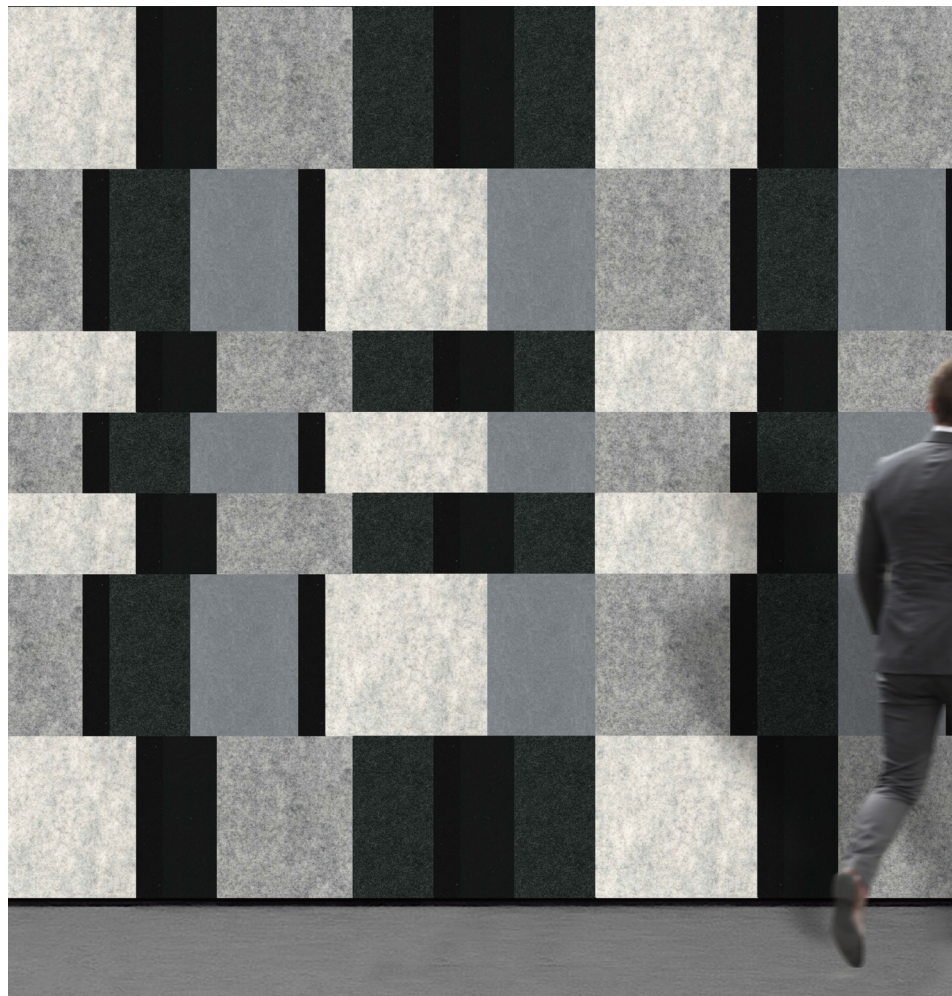

FIELTRO

TARTAN DESIGNED BY FEDERICO MANFREDINI

FELT SHAPE HEXAGON

Le forme di feltro hanno il retro biadesivizzato per essere facilmente applicate

Felt shapes have a self adhesive backing to be easily applied

I rotoli di feltro possono essere applicati a qualsiasi superficie, anche curva

Felt rolls can be applied to any surface, even curved

Les rouleaux de feutre peuvent être appliqués à chaque surface, aussi courbée

Filzrollen können auf jede Oberfläche, auch gebogen, aufgetragen werden

Los rodillos de fieltro se pueden aplicar a cualquier superficie, incluso curva

Hello!

FELT SHAPE SQUARE

FELT SHAPE CUBE

FELT SHAPE LINE

FELT SHAPE LINE

Personalizzabile con loghi, immagini e grafiche

Customizable with logos, images and graphics

Personnalisable avec logos, images et graphiques

Anpassbar mit Logos, Bildern und Grafiken

Personalizable con logos, imágenes y gráficos