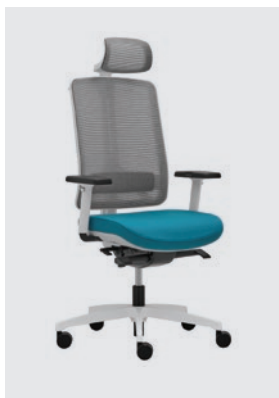

# Design

Massimo Costaglia IT

Přehled produktů / Products overview / Produktübersicht / Présentation du produit

Kancelářské židle  
Office chairs  
Drehstühle  
Sieges de bureau

FX 1113 A  
ST1

FX 1103 A  
ST1

FX 1112 A  
SELF

FX 1102 A  
SELF

FX 1114  
ST1

FX 1104  
ST1

FX 1116  
SELF

FX 1106  
SELF

Konferenční židle  
Conference chairs  
Konferenzstühle  
Chaises de conference

FX 1171