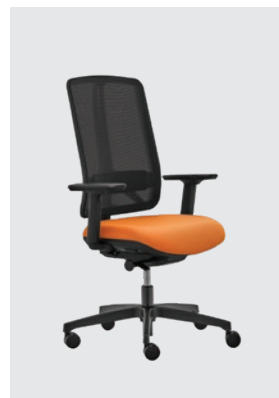

# Design

Massimo Costaglia IT

Přehled produktů / Products overview / Produktübersicht / Présentation du produit

Kancelářské židle  
Office chairs  
Drehstühle  
Sieges de bureau

FX 1113 A  
ST1

FX 1103 A  
ST1

FX 1112 A  
SELF

FX 1102 A  
SELF

FX 1114  
ST1

FX 1104  
ST1

FX 1116  
SELF

FX 1106  
SELF

Konferenční židle  
Conference chairs  
Konferenzstühle  
Chaises de conference

FX 1171