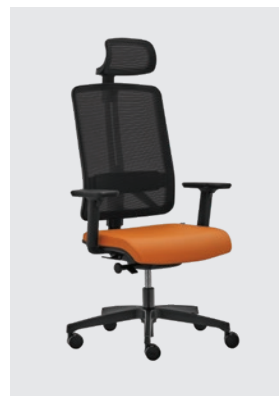

# Design

Massimo Costaglia IT

Přehled produktů / Products overview / Produktübersicht / Présentation du produit

Kancelářské židle  
Office chairs  
Drehstühle  
Sieges de bureau

FX 1113 A  
ST1

FX 1103 A  
ST1

FX 1112 A  
SELF

FX 1102 A  
SELF

FX 1114  
ST1

FX 1104  
ST1

FX 1116  
SELF

FX 1106  
SELF

Konferenční židle  
Conference chairs  
Konferenzstühle  
Chaises de conference

FX 1171