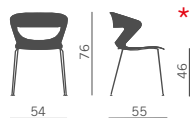

Telaio 4 gambe
Versioni: AV AB AN ACC
4 legs frame
Versions: AV AB AN ACC