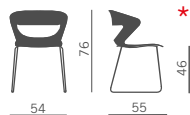

Telaio slitta
Versioni: AV AB AN ACC
Sled frame
Versions: AV AB AN ACC