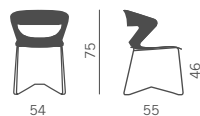

A richiesta/by request
Omologazione al fuoco Classe 1M

Telaio 4 gambe
Versioni: AV AB AN ACC
4 legs frame
Versions: AV AB AN ACC

Telaio slitta
Versioni: AV AB AN ACC
Sled frame
Versions: AV AB AN ACC

Telaio 4 gambe legno acero
(con feltrini, non impilabile)
Versioni: LE
4 legs maple wood frame
(with felt glides, not stackable)
Version: LE

Telaio slitta incrociata
(non impilabile)
Versioni: AV AB AN ACC PP TT BR
Crossed sled base
(not stackable)
Versions: AV AB AN ACC PP TT BR

Monocolore
One colour

	C Crema (bianco) Cream (White)
	T Tortora Dove-colour
	V Verde Green
	R Rosso Red
	A Arancio Orange
	P Turchese Turquoise
	B Blu Blue
	G Grigio Grey
	N Nero Black