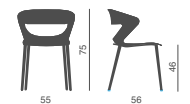

Telaio 4 gambe legno acero
(con feltrini, non impilabile)
Versioni: LE
4 legs maple wood frame
(with felt glides, not stackable)
Version: LE