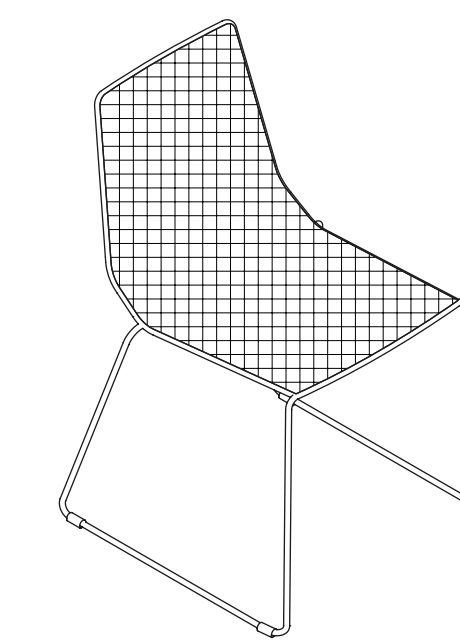

MA 1M05 OUT
W50 · D51 · H79