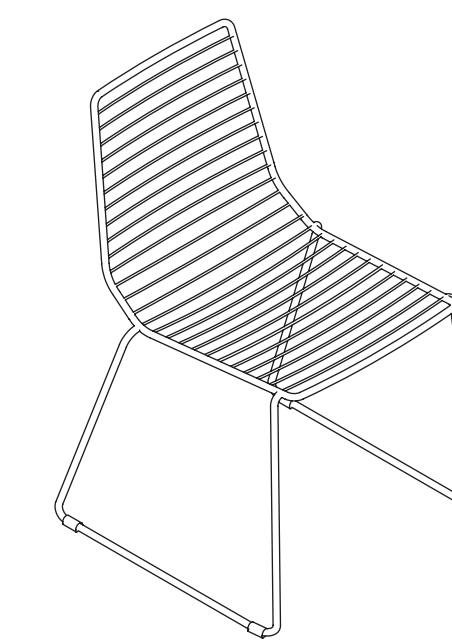

MA 1T05 OUT
W50 · D51 · H79