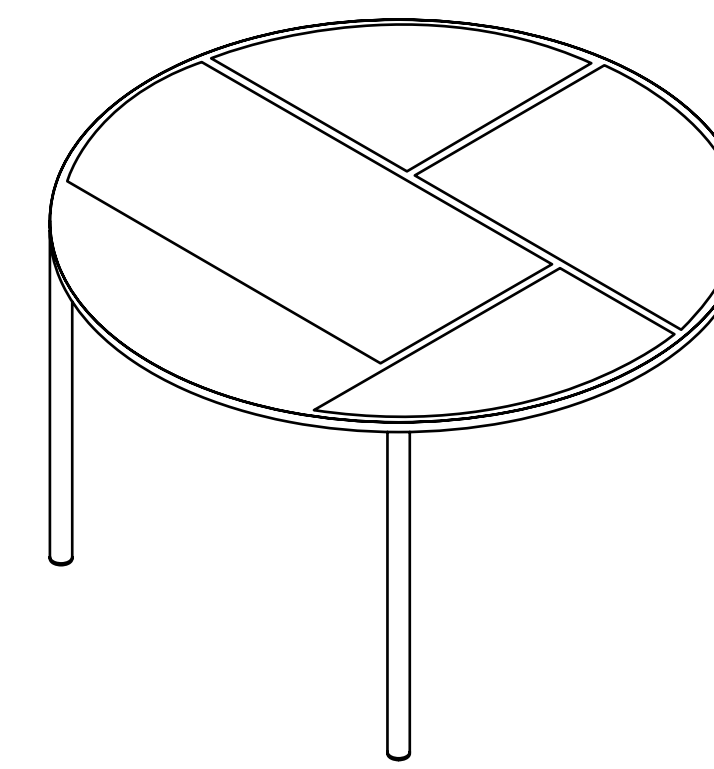

VARIANTS
Varianti

NE 120
W120 · D120 · H72