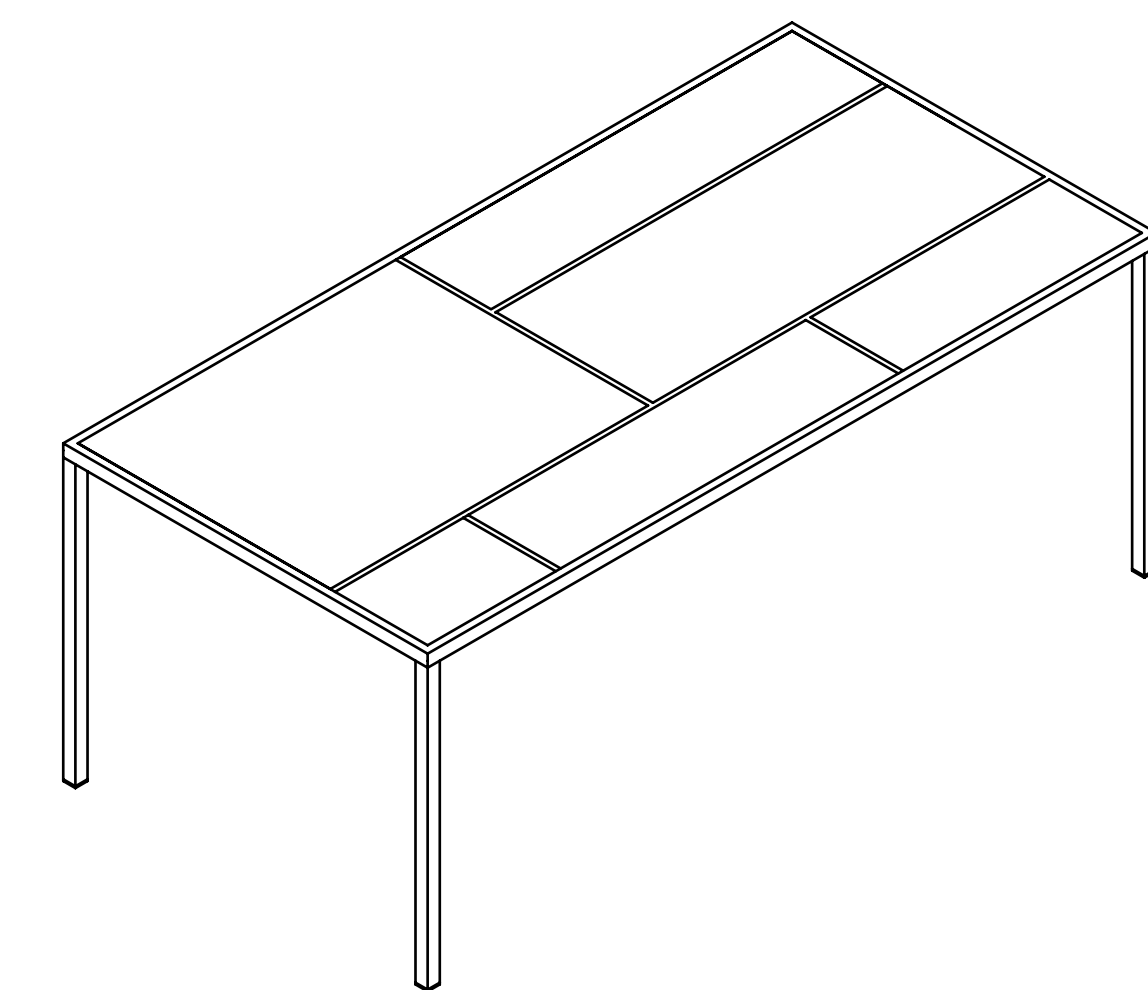

NE 210
W210 · D90 · H72