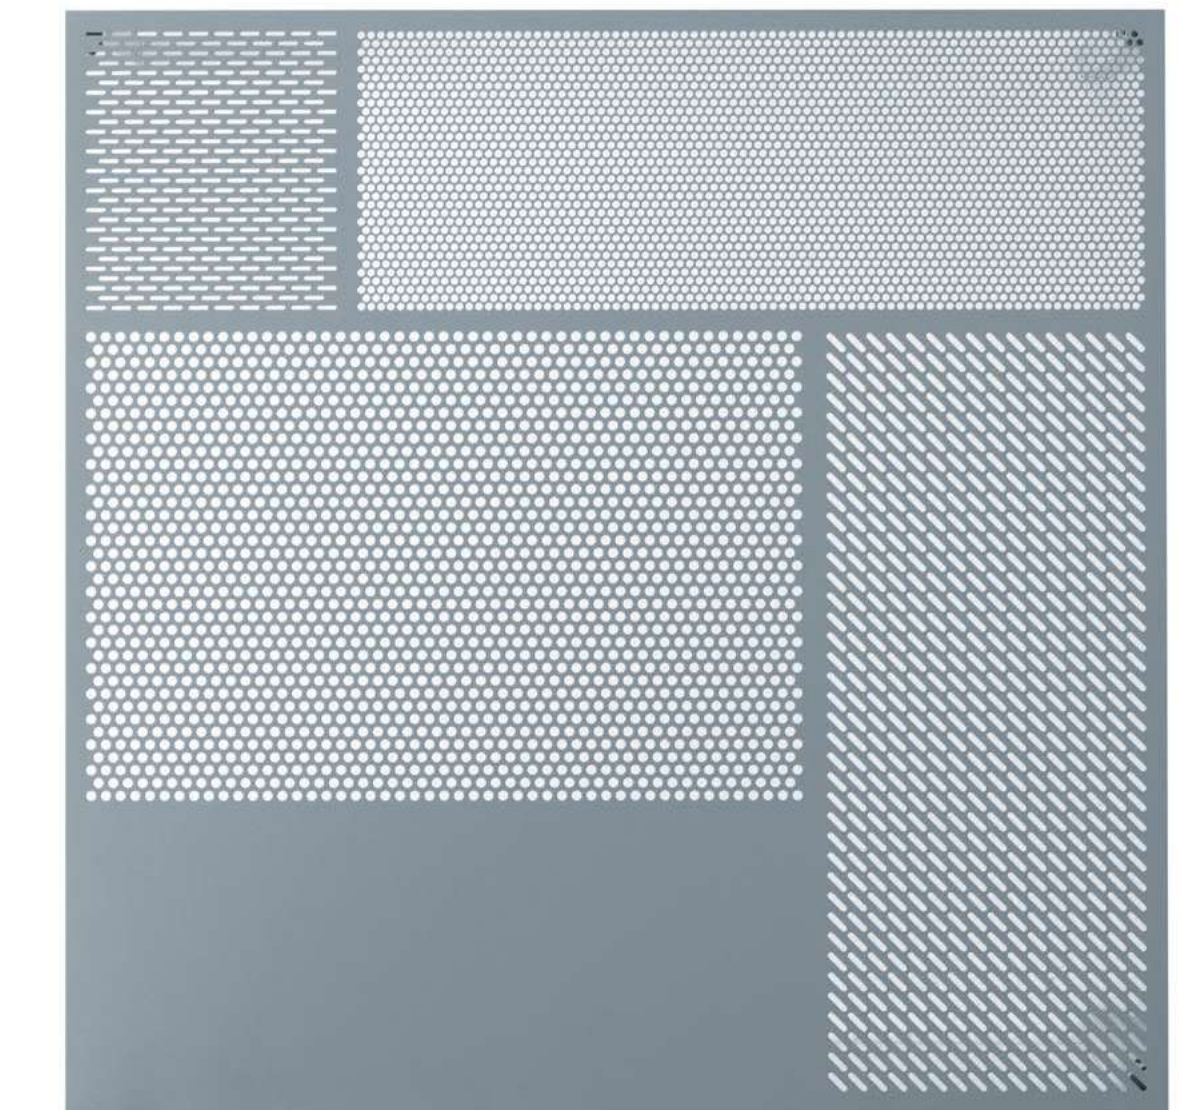

Neo
Outdoor Furniture

asset
space becomes place

Neo

Leonardo Rossano & Debora Mansur

true

Neo, the outdoor table system designed by Leonardo Rossano and Debora Mansur, is inspired by the linear geometries of the abstract art. In a game of light and shadows, across overlapping and different textures, a patchwork of patterned perforations is created on the steel sheet tops. The tables are available in different geometries and sizes: round, rectangular and square.

Neo, il sistema di tavoli per esterno, disegnato da Leonardo Rossano e Debora Mansur, nasce dall'ispirazione alle geometrie lineari dell'arte astratta. In un gioco di ombre e luci, tra texture sovrapposte e diverse, si crea un patchwork di forature a disegno sui piani di lamiera d'acciaio. I tavoli sono disponibili in diverse geometrie e dimensioni: rotondi, rettangolari e quadrati.

true

VARIANTS
Varianti

NE 120
W120 · D120 · H72

NE 90
W90 · D90 · H72

NE 160
W160 · D80 · H72

NE 210
W210 · D90 · H72

true

True Design s.r.l.