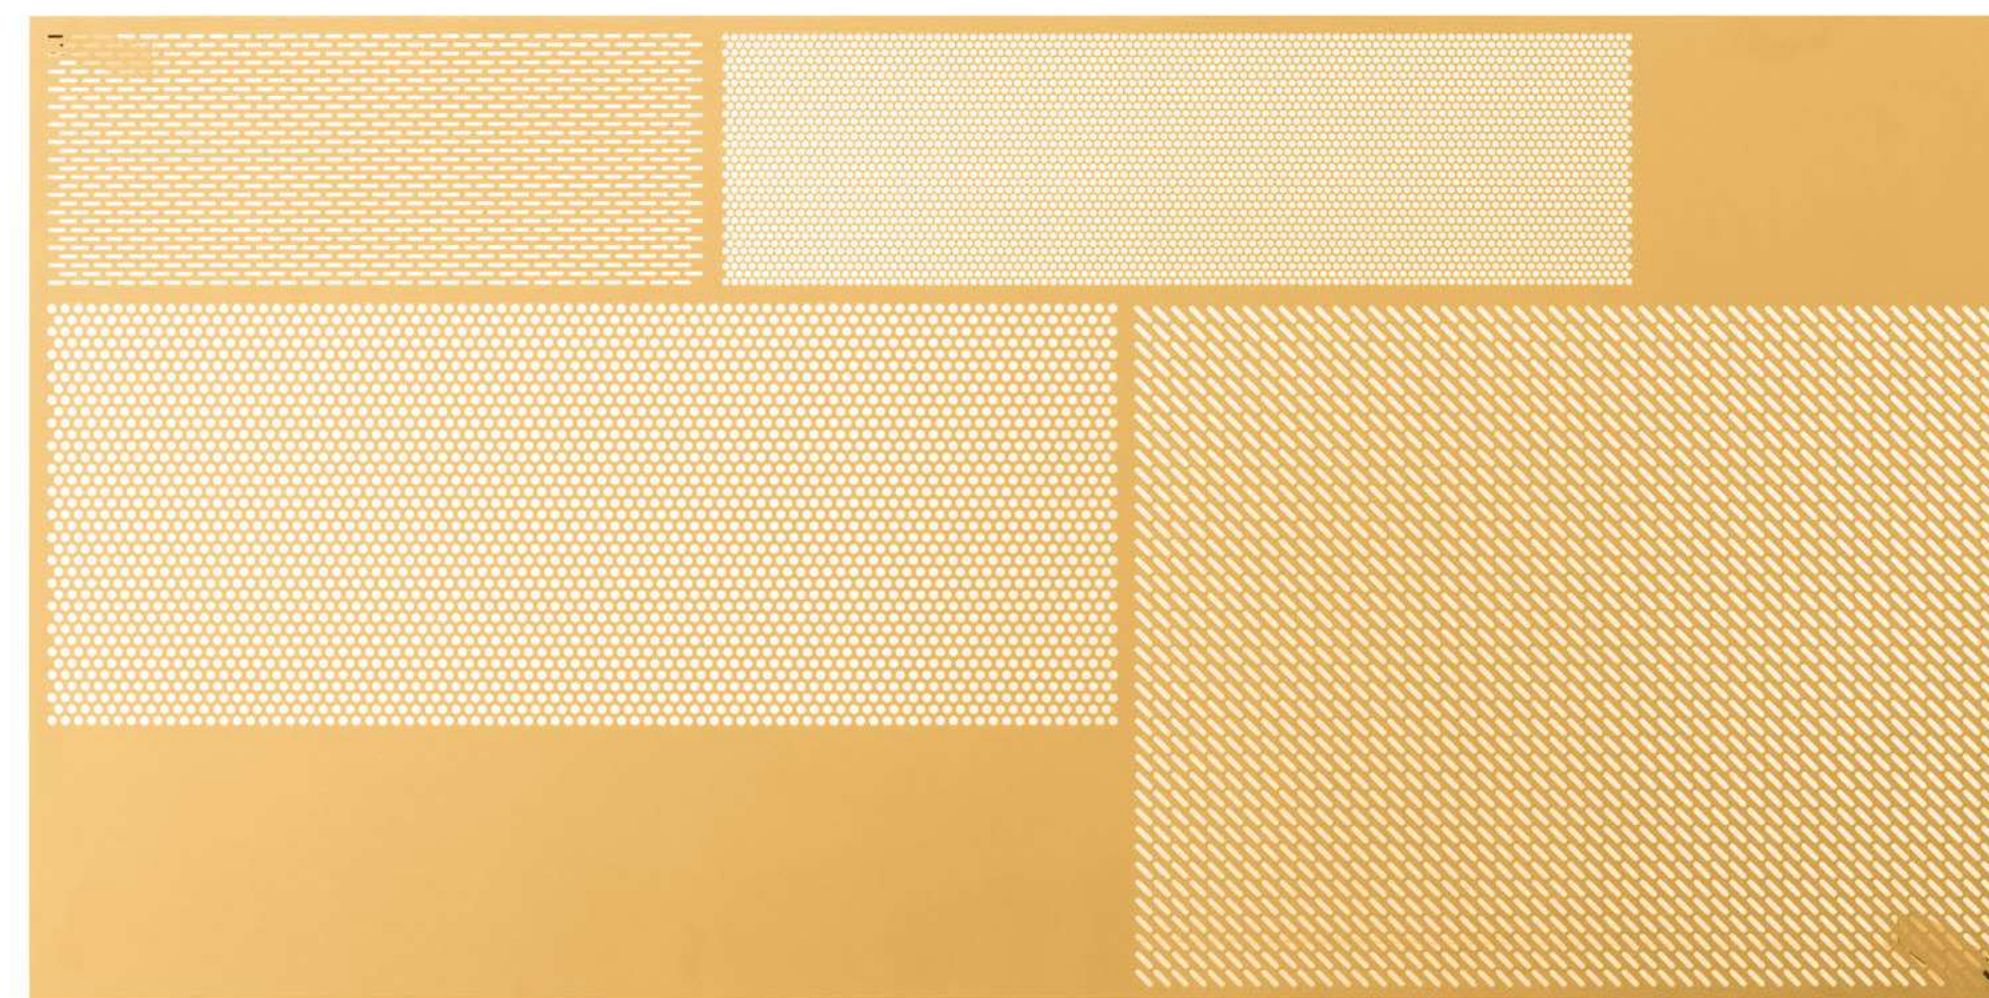

Neo
Outdoor Furniture

asset
space becomes place

Neo

Leonardo Rossano & Debora Mansur

true

Neo, the outdoor table system designed by Leonardo Rossano and Debora Mansur, is inspired by the linear geometries of the abstract art. In a game of light and shadows, across overlapping and different textures, a patchwork of patterned perforations is created on the steel sheet tops. The tables are available in different geometries and sizes: round, rectangular and square.

Neo, il sistema di tavoli per esterno, disegnato da Leonardo Rossano e Debora Mansur, nasce dall'ispirazione alle geometrie lineari dell'arte astratta. In un gioco di ombre e luci, tra texture sovrapposte e diverse, si crea un patchwork di forature a disegno sui piani di lamiera d'acciaio. I tavoli sono disponibili in diverse geometrie e dimensioni: rotondi, rettangolari e quadrati.

true

VARIANTS
Varianti

NE 120
W120 · D120 · H72

NE 90
W90 · D90 · H72

NE 160
W160 · D80 · H72

NE 210
W210 · D90 · H72

true

True Design s.r.l.