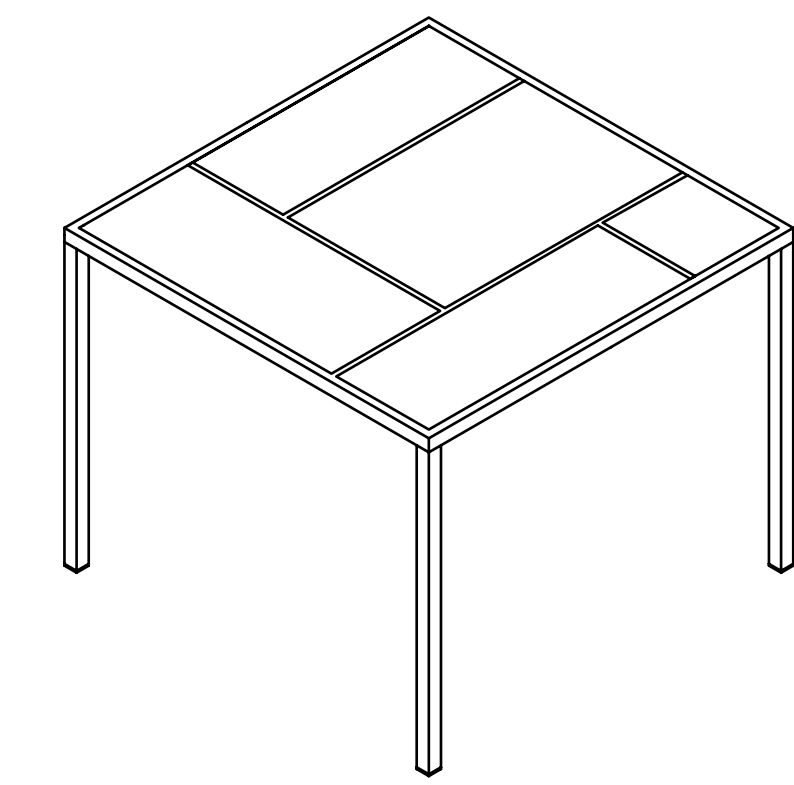

NE 90
W90 · D90 · H72