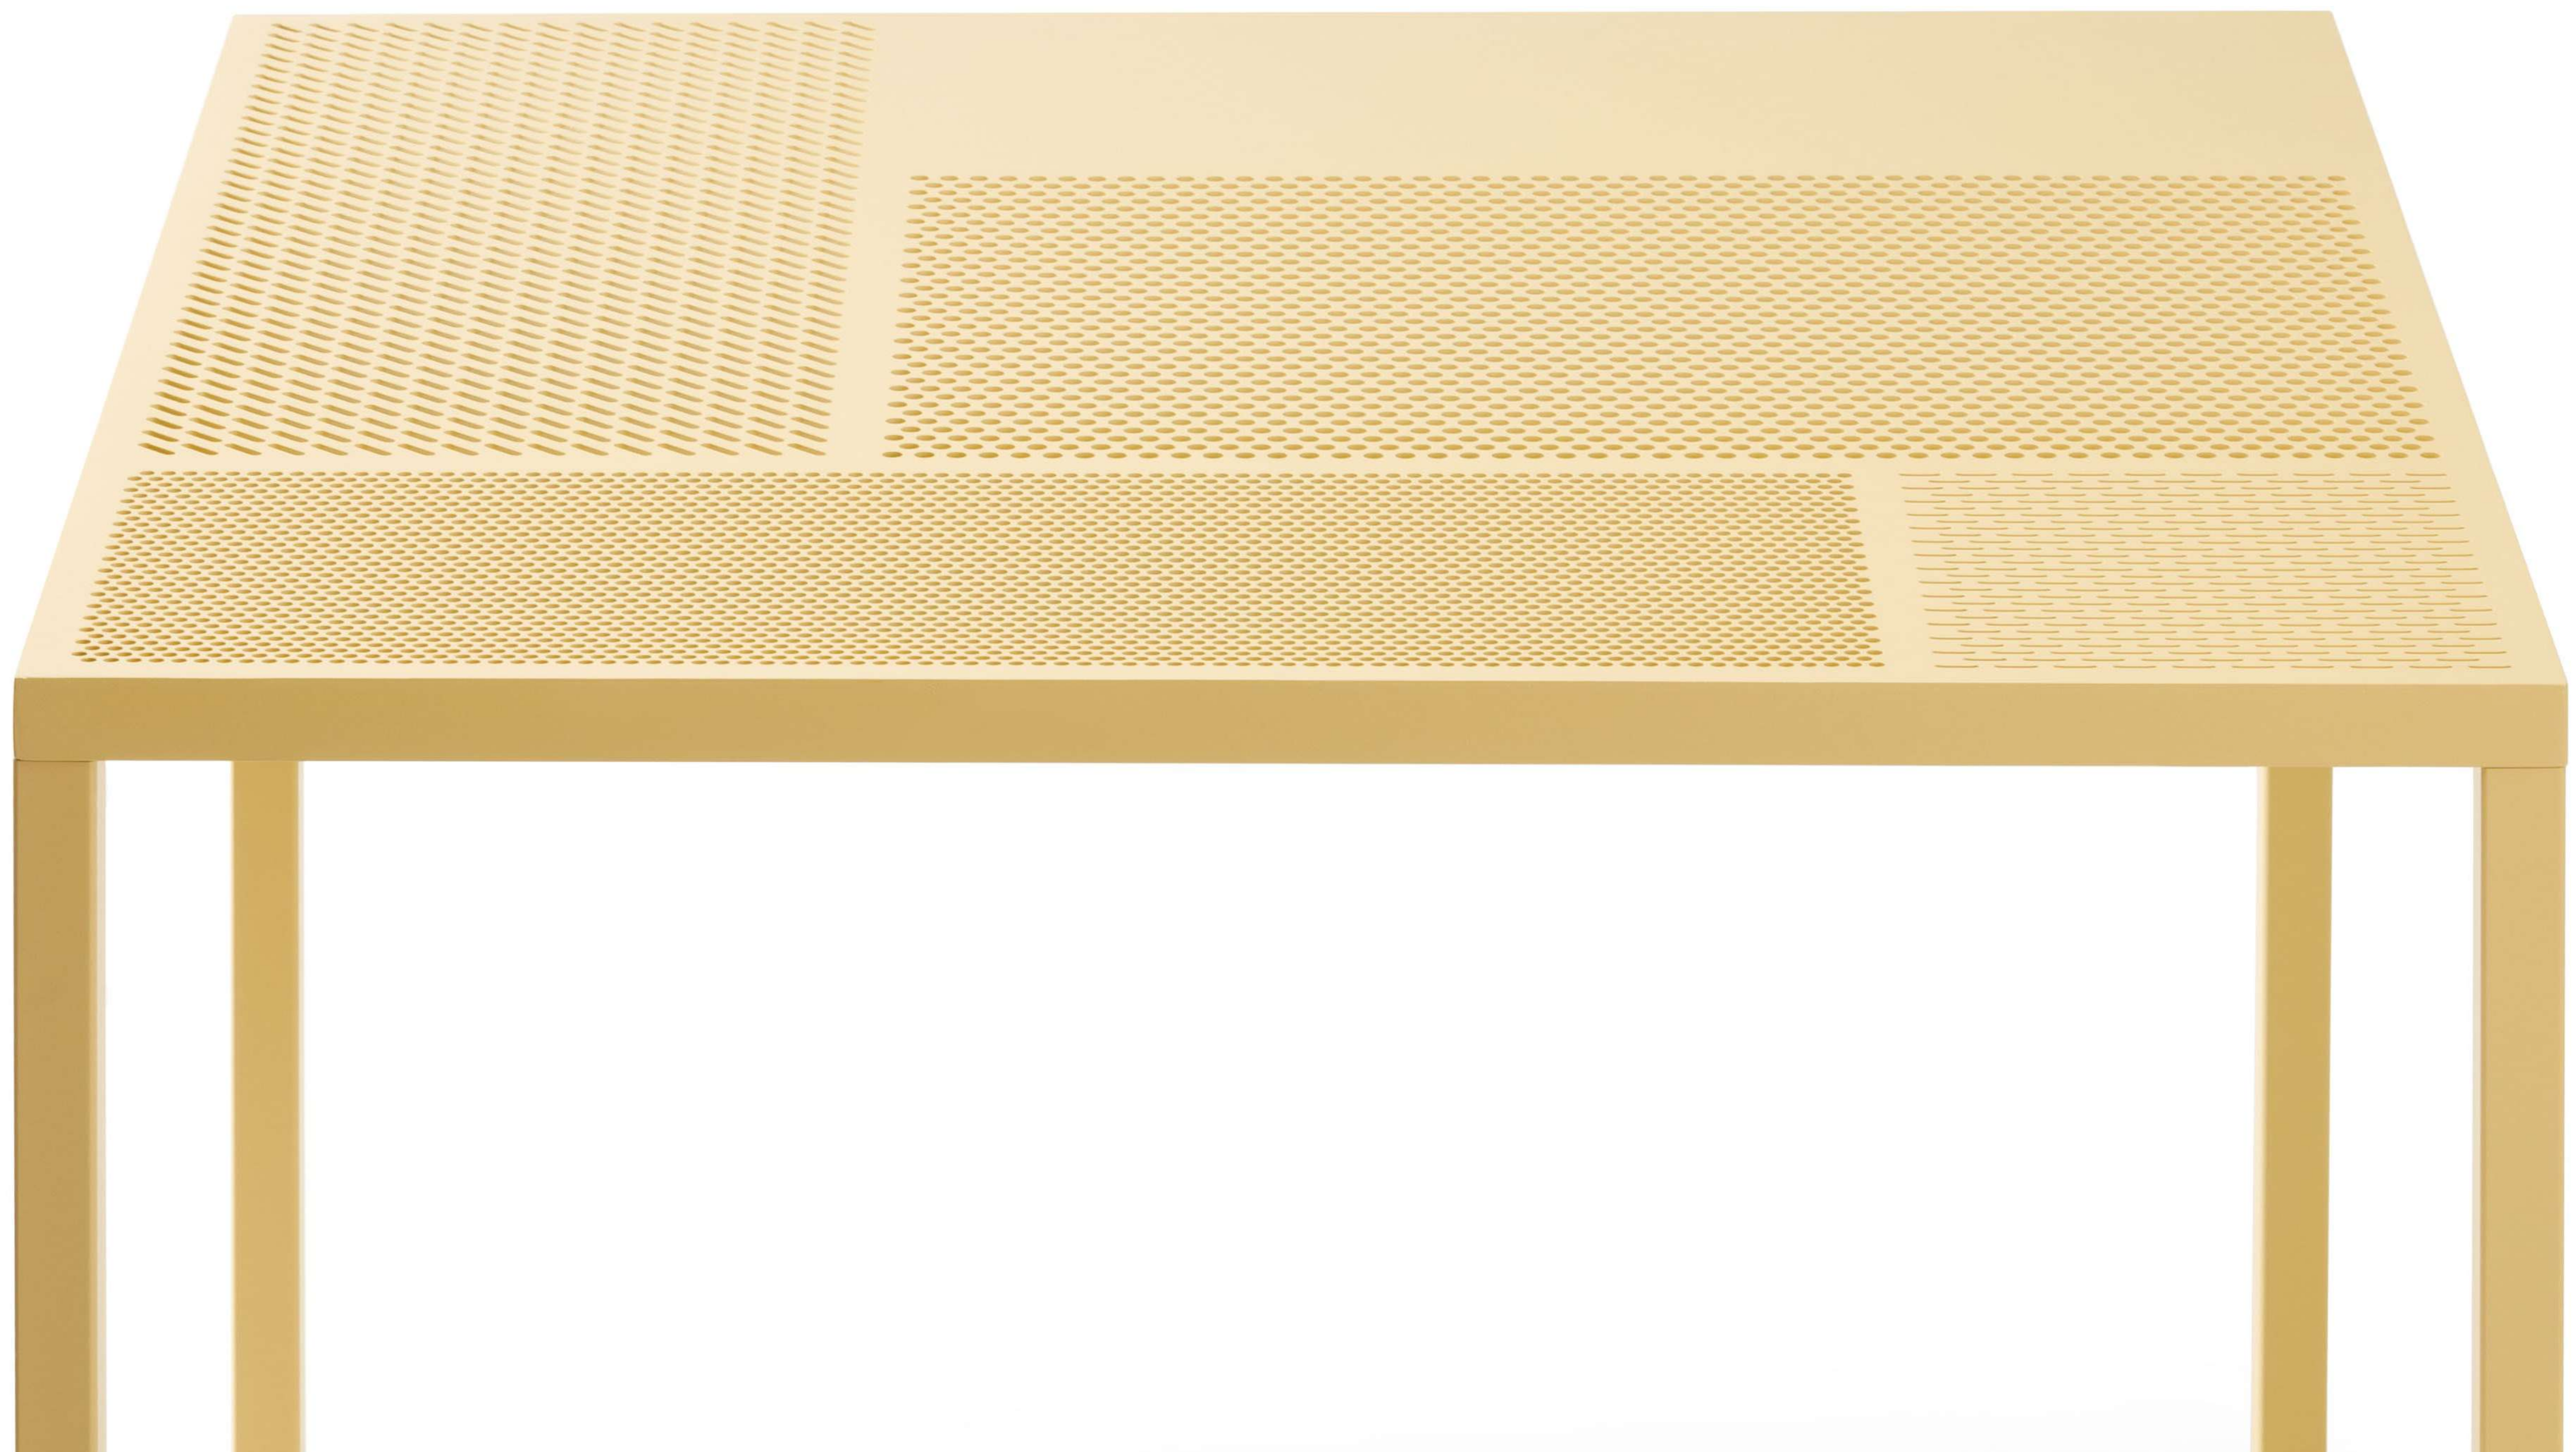

Neo
Outdoor Furniture

asset
space becomes place

Neo

Leonardo Rossano & Debora Mansur

true

Neo, the outdoor table system designed by Leonardo Rossano and Debora Mansur, is inspired by the linear geometries of the abstract art. In a game of light and shadows, across overlapping and different textures, a patchwork of patterned perforations is created on the steel sheet tops. The tables are available in different geometries and sizes: round, rectangular and square.

Neo, il sistema di tavoli per esterno, disegnato da Leonardo Rossano e Debora Mansur, nasce dall'ispirazione alle geometrie lineari dell'arte astratta. In un gioco di ombre e luci, tra texture sovrapposte e diverse, si crea un patchwork di forature a disegno sui piani di lamiera d'acciaio. I tavoli sono disponibili in diverse geometrie e dimensioni: rotondi, rettangolari e quadrati.

true

VARIANTS
Varianti

NE 120
W120 · D120 · H72

NE 90
W90 · D90 · H72

NE 160
W160 · D80 · H72

NE 210
W210 · D90 · H72

true

True Design s.r.l.