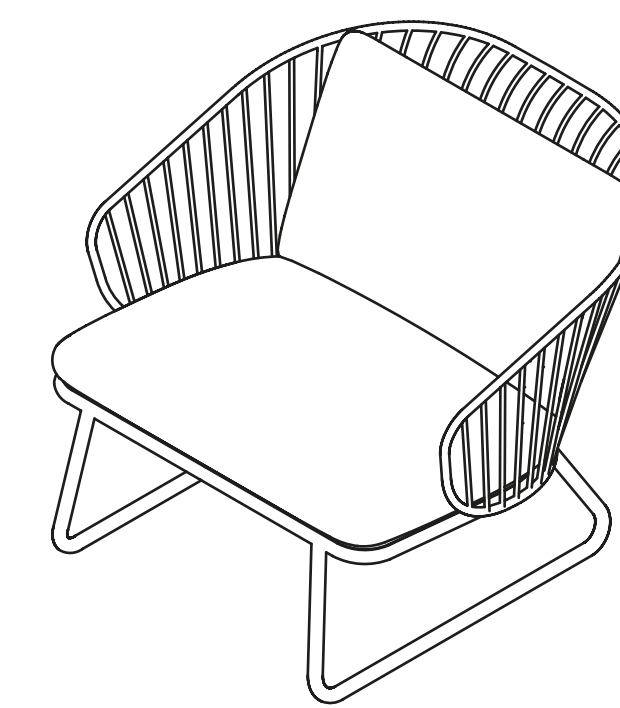

NT 1000 OUT
W86 · D88 · H73