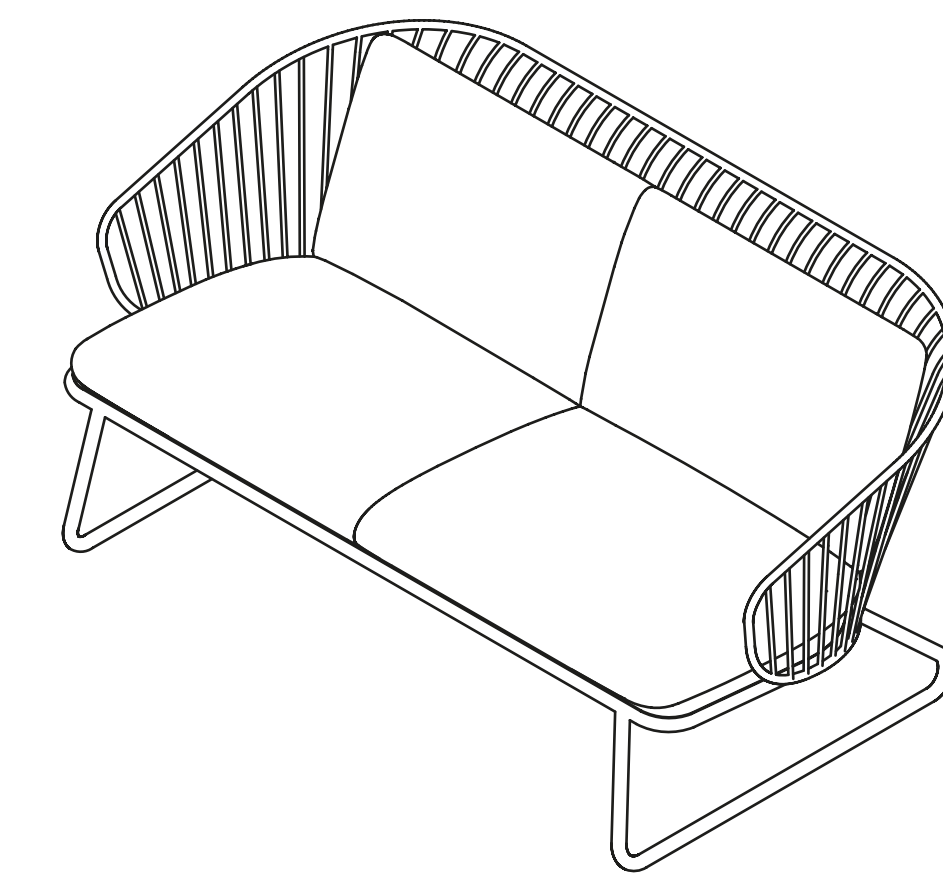

**Not Out**  
Outdoor Furniture

**asset**  
space becomes place

# Not Out

E-ggs Design

**true**

A light and contemporary profile for the outdoor furnishing. The Not seating family grows even further, starting a new design approach of True aimed at the outdoor spaces. Born from the elegant and enveloping lines of the rest of the family, it is marked by its structure in galvanized steel varnished in different colors and for its sled base. Compact, light, stackable and resistant, it gives a modern design look to outdoor spaces.

The frame is built with a metal rod chassis in two different sections; the finish is in epoxy powder paint and the ground support is made of polypropylene feet.

Una linea leggera e contemporanea per l'arredo outdoor. La famiglia di sedute Not si amplia ulteriormente dando inizio ad un nuovo approccio progettuale di True rivolto anche agli spazi esterni. Nata riprendendo le linee eleganti e avvolgenti delle altre sedute della famiglia, si caratterizza per la sua struttura in acciaio zincato verniciato di diversi colori e per la base a slitta. Compatta, leggera, impilabile e resistente, conferisce un aspetto di design moderno all'outdoor. La struttura è costituita da un telaio in tondino metallico in due differenti sezioni; la finitura è in vernice a polveri epossidiche e l'appoggio a terra avviene tramite piedini in polipropilene.

VARIANTS  
Varianti

**NT 3005 OUT**  
W54 · D52 · H75

**NT 75T5 OUT**  
W52 · D50 · H95

**NT 1000 OUT**  
W86 · D88 · H73

**NT 2000 OUT**  
W155 · D88 · H73

**true**

**True Design s.r.l.**

Via Leonardo Da Vinci 2 - 35040 Sant'Elena (PD) Italy  
Tel. +39 0429 692483 - [info@truedesign.it](mailto:info@truedesign.it) - [www.truedesign.it](http://www.truedesign.it)