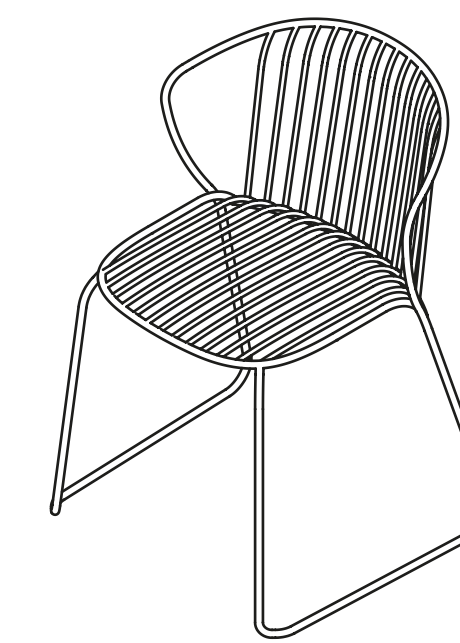

VARIANTS
Varianti

NT 3005 OUT
W54 · D52 · H75