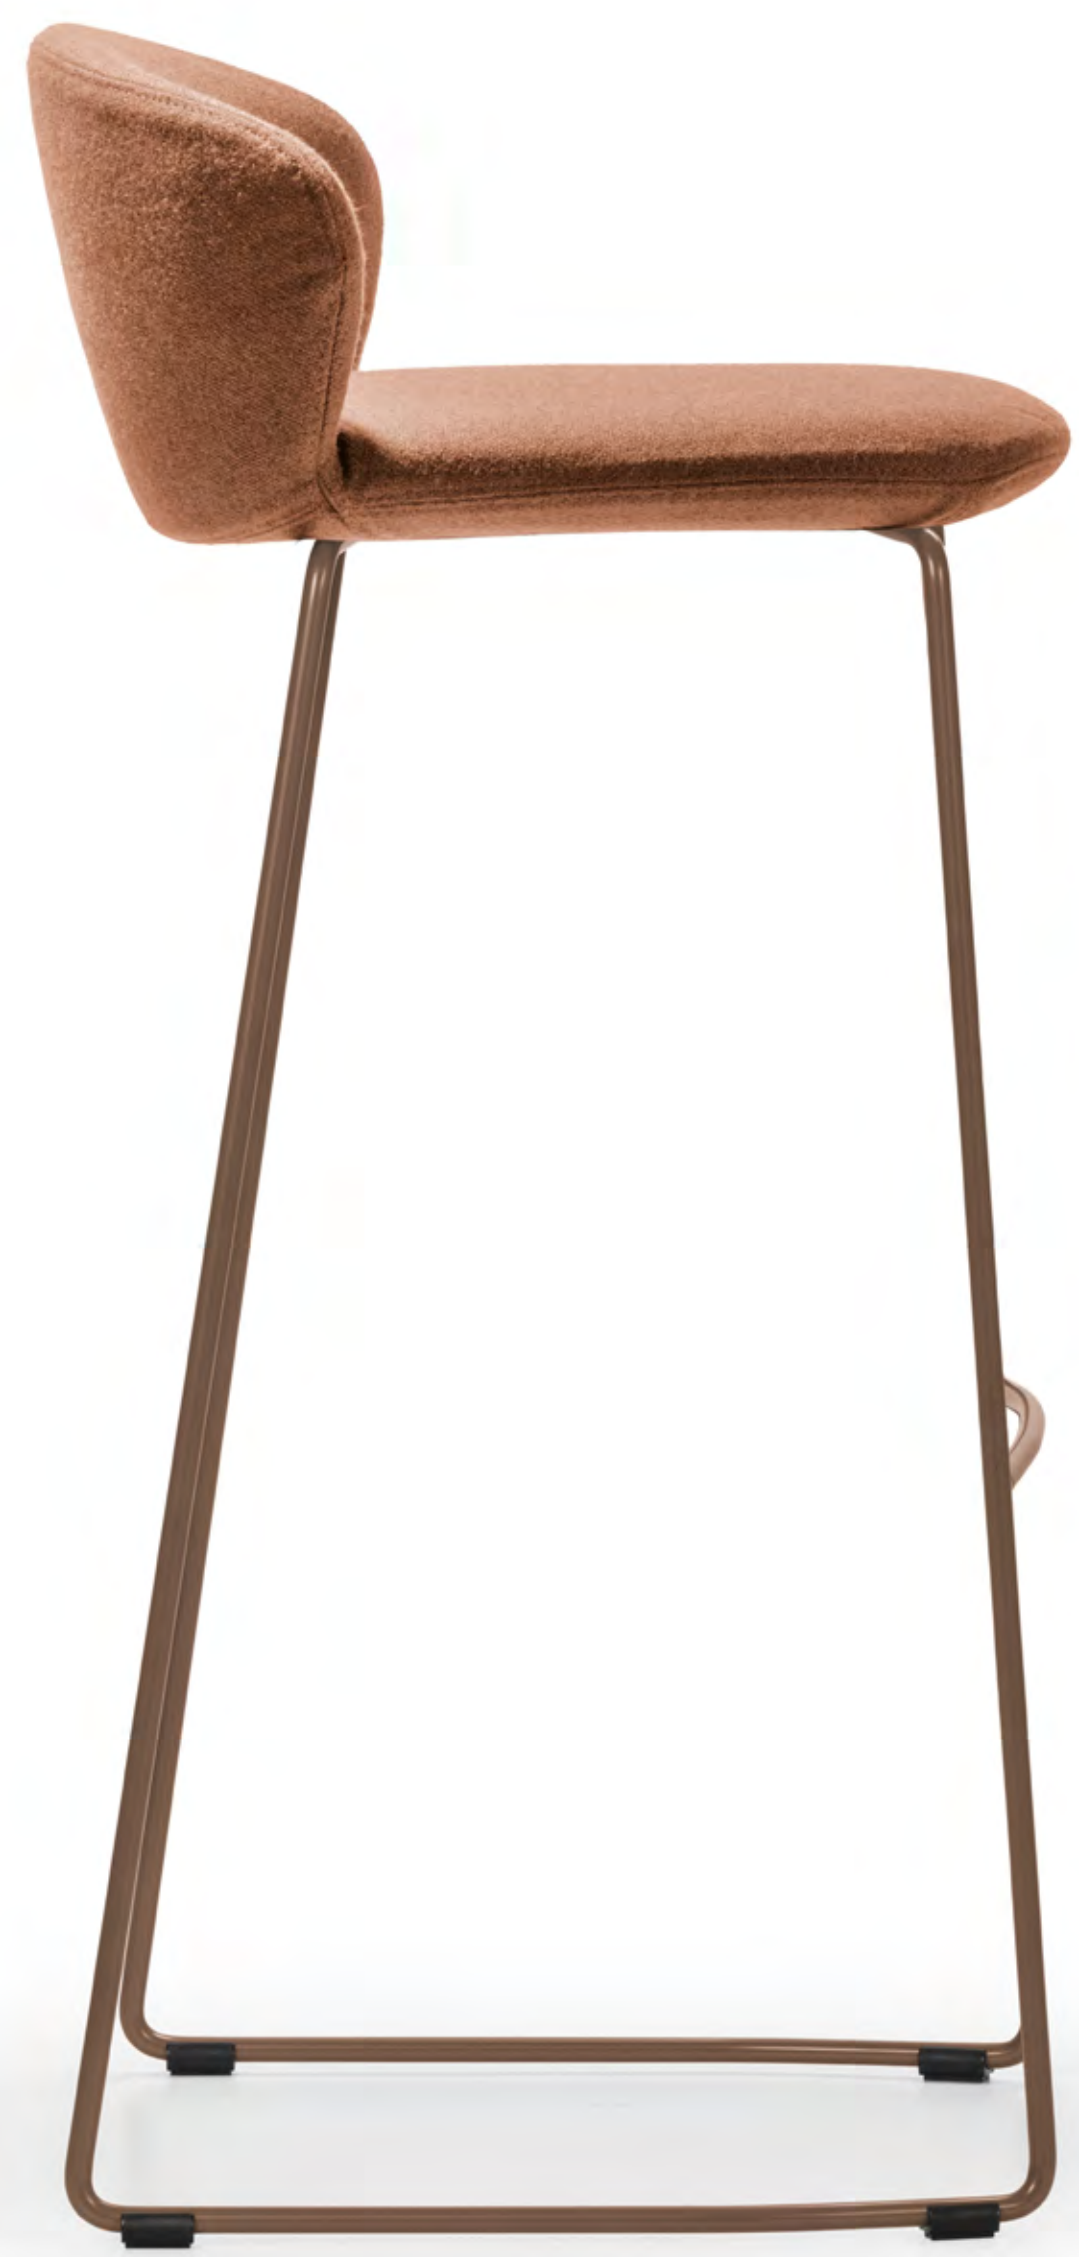

Not
Visitor & Meeting Chair

asset
space becomes place

Not

E-ggs Design

true

A wide shell embraces the seat in a warm embrace.

The seams define the soft lines, giving it an elegant and versatile look. Suitable for conference hall and relax spaces of hotel and domestic environment.

The NOT family, characterized by a wide seat shell and an elegant shape, introduces 2 new versions: the Lounge, wider and more comfortable, and the Mini, providing a more compact shell and new bases to open the use of this products to new environments.

Un'ampia scocca avvolgente racchiude la seduta in un morbido abbraccio.

Le cuciture ne definiscono e disegnano le linee morbide, dandole un aspetto elegante e versatile. Adatta a sale conferenza e aree relax di hotel e residenze. La famiglia di sedute Not, caratterizzate da un'ampia scocca avvolgente e dall'aspetto elegante e versatile, si amplia con due nuove versioni: la Lounge, dalle dimensioni più generose dove il comfort è in primo piano e la Mini, più compatta e con nuove basi che ne ampliano le possibilità di utilizzo a nuovi ambienti.