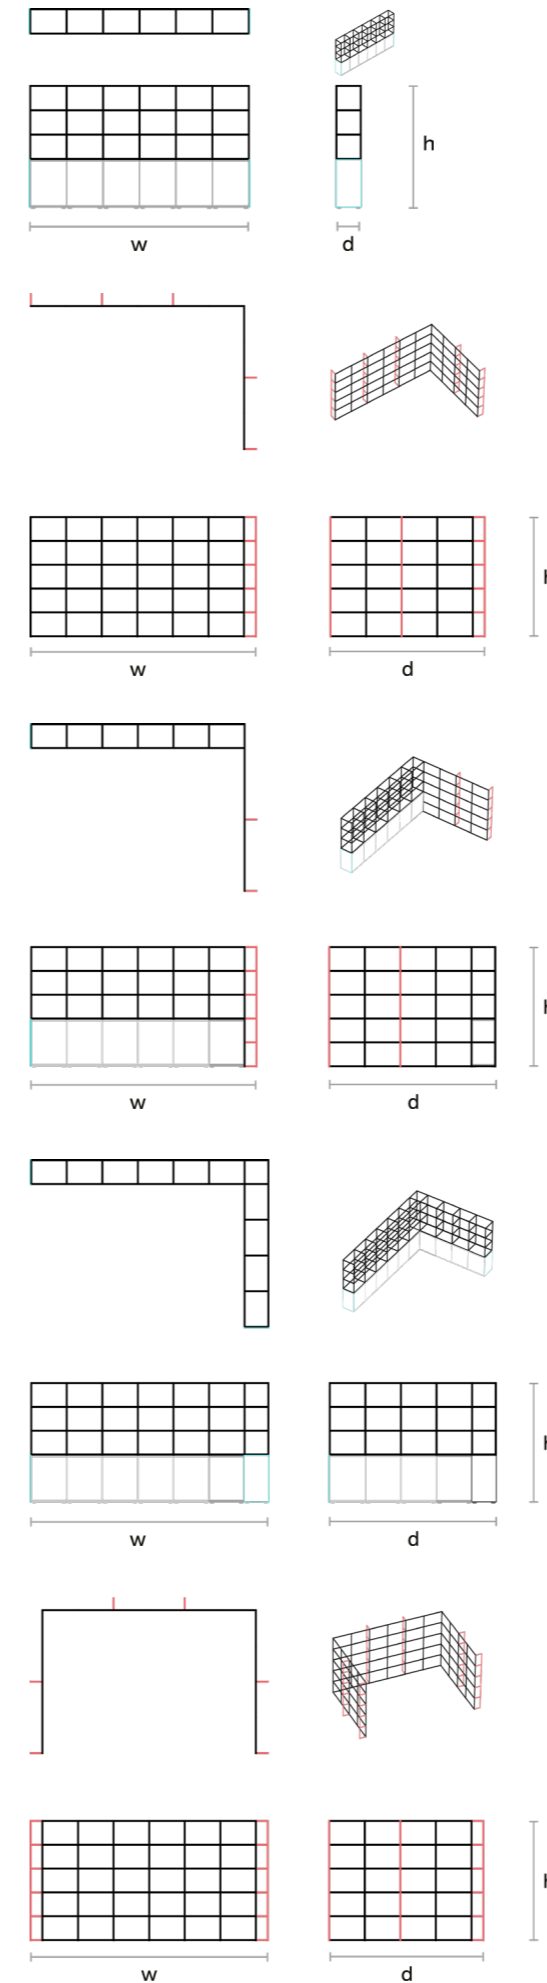

Dual Collaboration Space with Sheer Curtains

Dimensions (mm)

X = number of modules wide, Y = number of modules deep,
Z = number of modules high in the middle run

Type I (Grid Style)

Module Size	Base Height	Overall Width	Overall Depth	Overall Height
400x400x400	0/73/800/1200	$400 * X + 36$	416	$400 * Z + \text{BaseHeight} + 20$
600x400x400	0/73/800/1200	$600 * X + 36$	416	$400 * Z + \text{BaseHeight} + 20$
600x600x600	0/73/800/1200	$600 * X + 36$	616	$600 * Z + \text{BaseHeight} + 20$

Type L (Screen Style)

Module Size	Base Height	Overall Width	Overall Depth	Overall Height
400x400x400	0	$400 * X + 216$	$400 * Y + 216$	$400 * Z + 20$
600x400x400	0	$600 * X + 216$	$600 * Y + 216$	$400 * Z + 20$
600x600x600	0	$600 * X + 216$	$600 * Y + 216$	$600 * Z + 20$

Type L (Combined Style)

Module Size	Base Height	Overall Width	Overall Depth	Overall Height
400x400x400	0/800/1200	$400 * X + 226$	$400 * Y + 416$	$400 * Z + \text{BaseHeight} + 20$
600x400x400	0/800/1200	$600 * X + 226$	$600 * Y + 616$	$400 * Z + \text{BaseHeight} + 20$
600x600x600	0/1200	$600 * X + 226$	$600 * Y + 616$	$600 * Z + \text{BaseHeight} + 20$

Type L (Grid Style)

Module Size	Base Height	Overall Width	Overall Depth	Overall Height
400x400x400	0/73/800/1200	$400 * X + 426$	$400 * Y + 426$	$400 * Z + \text{BaseHeight} + 20$
600x400x400	0/73/800/1200	$600 * X + 426$	$600 * Y + 426$	$400 * Z + \text{BaseHeight} + 20$
600x600x600	0/73/800/1200	$600 * X + 626$	$600 * Y + 626$	$600 * Z + \text{BaseHeight} + 20$