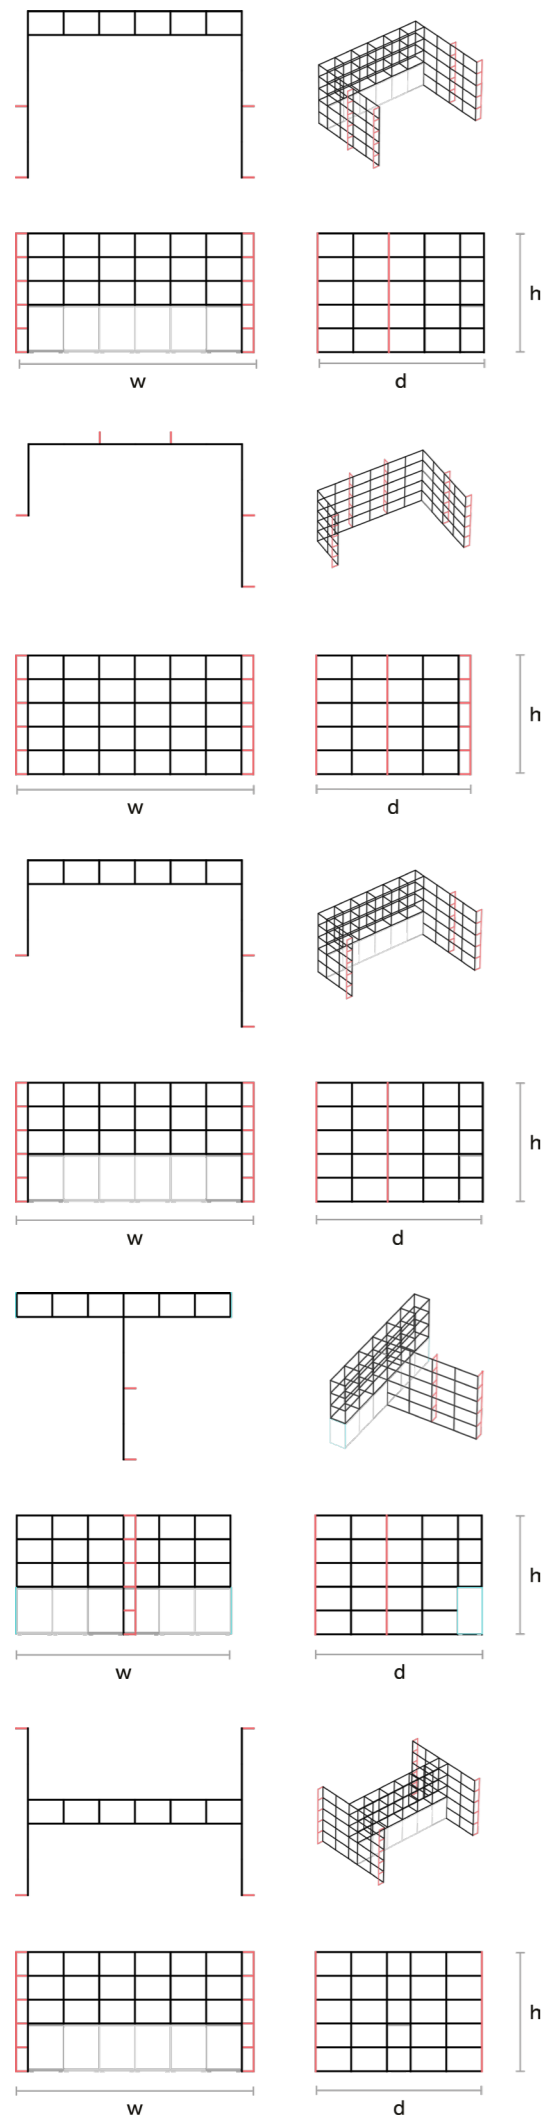

Type C (Combined Style)

Module Size	Base Height	Overall Width	Overall Depth	Overall Height
400x400x400	0/800/1200	$400 * X + 416$	$400 * Y + 416$	$400 * Z + \text{BaseHeight} + 20$
600x400x400	0/800/1200	$600 * X + 416$	$600 * Y + 416$	$400 * Z + \text{BaseHeight} + 20$
600x600x600	0/1200	$600 * X + 416$	$600 * Y + 616$	$600 * Z + \text{BaseHeight} + 20$

Type J (Screen Style)

Module Size	Base Height	Overall Width	Overall Depth	Overall Height
400x400x400	0	$400 * X + 416$	$400 * Y + 216$	$400 * Z + 20$
600x400x400	0	$600 * X + 416$	$600 * Y + 216$	$400 * Z + 20$
600x600x600	0	$600 * X + 416$	$600 * Y + 216$	$600 * Z + 20$

Type J (Combined Style)

Module Size	Base Height	Overall Width	Overall Depth	Overall Height
400x400x400	0/800/1200	$400 * X + 416$	$600 * Y + 416$	$400 * Z + \text{BaseHeight} + 20$
600x400x400	0/800/1200	$600 * X + 416$	$600 * Y + 416$	$400 * Z + \text{BaseHeight} + 20$
600x600x600	0/1200	$600 * X + 416$	$600 * Y + 416$	$600 * Z + \text{BaseHeight} + 20$

Type T (Combined Style)

Module Size	Base Height	Overall Width	Overall Depth	Overall Height
400x400x400	0/800/1200	$400 * X + 36$	$400 * Y + 416$	$400 * Z + \text{BaseHeight} + 20$
600x400x400	0/800/1200	$600 * X + 36$	$600 * Y + 416$	$400 * Z + \text{BaseHeight} + 20$
600x600x600	0/1200	$600 * X + 36$	$600 * Y + 616$	$600 * Z + \text{BaseHeight} + 20$

Type H (Combined Style)

Module Size	Base Height	Overall Width	Overall Depth	Overall Height
400x400x400	0/800/1200	$400 * X + 416$	$400 * Y + 416$	$400 * Z + \text{BaseHeight} + 20$
600x400x400	0/800/1200	$600 * X + 416$	$600 * Y + 416$	$400 * Z + \text{BaseHeight} + 20$
600x600x600	0/1200	$600 * X + 416$	$600 * Y + 616$	$600 * Z + \text{BaseHeight} + 20$