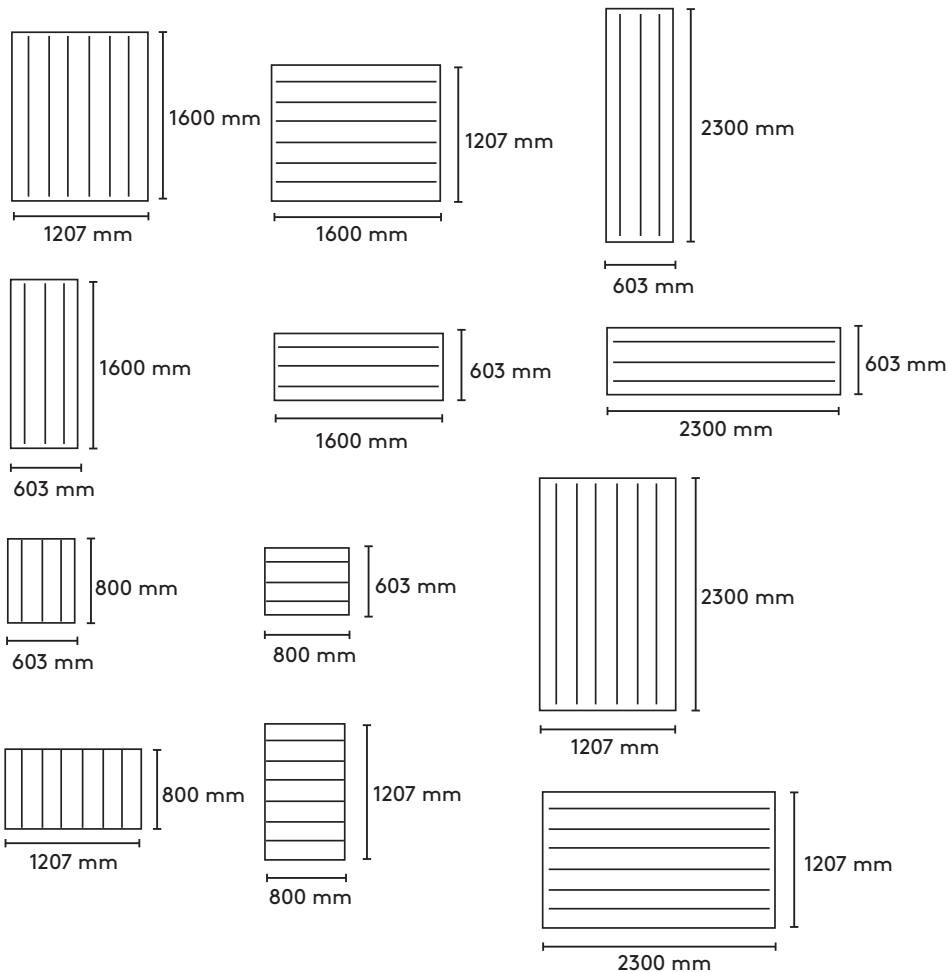

Tak/ Ceiling