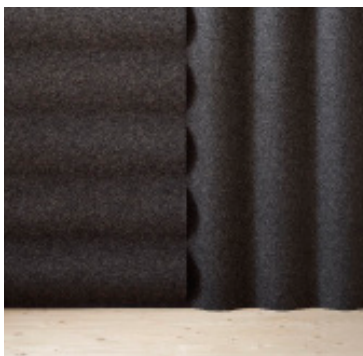

Designen på ljudabsorbenten Scala är inte bara utvecklad av visuella skäl, utan främst för att bidra till ett mjukare ljudlandskap. Scala är en lekfull parafras på korrugerad plåt där formens funktionalitet nyttjas.

The design of the sound-absorbent Scala is not only developed for visual reasons, but primarily to contribute to a softer soundscape. Scala is a playful paraphrase on corrugated iron that simultaneously employs the functionality of the shape.

Den väggmonterade Scala finns i flera storlekar. Horisontell eller vertikal montering på dolda väggskenor.

The wall-mounted version of Scala is available in different sizes. Portrait or landscape format, to be hung on hidden wall brackets.

Den nedpendlade Scala hindrar ljudvågorna att fortsätta uppåt i rummet, vilket bidrar till ett behagligare ljudlandskap.

The ceiling-hung Scala prevents sound waves to continue upwards in the room, which contributes to a more pleasant soundscape.