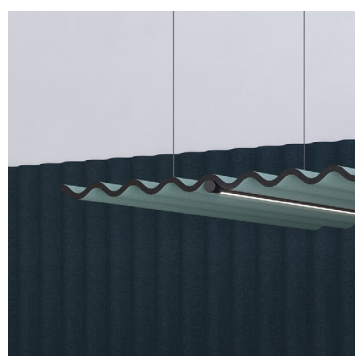

Designen på ljudabsorbenten Scala är inte bara utvecklad av visuella skäl, utan främst för att bidra till ett mjukare ljudlandskap. Scala är en lekfull parafras på korrugerad plåt där formens funktionalitet nyttjas.

The design of the sound-absorbent Scala is not only developed for visual reasons, but primarily to contribute to a softer soundscape. Scala is a playful paraphrase on corrugated iron that simultaneously employs the functionality of the shape.

Den väggmonterade Scala finns i flera storlekar. Horisontell eller vertikal montering på dolda väggskenor.

The wall-mounted version of Scala is available in different sizes. Portrait or landscape format, to be hung on hidden wall brackets.

Den nedpendlade Scala hindrar ljudvågorna att fortsätta uppåt i rummet, vilket bidrar till ett behagligare ljudlandskap.

The ceiling-hung Scala prevents sound waves to continue upwards in the room, which contributes to a more pleasant soundscape.