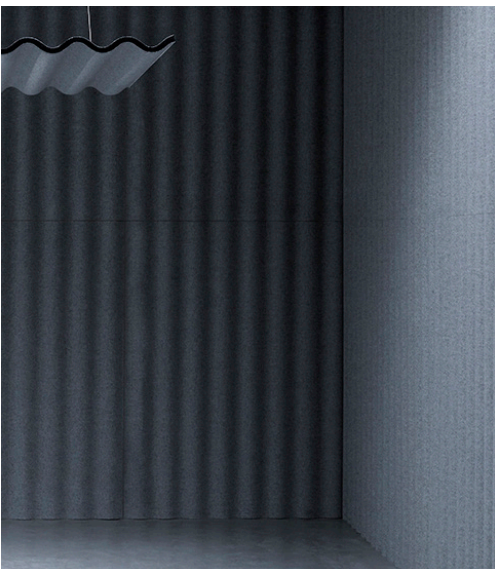

Väggmonterad/ Wall-mounted