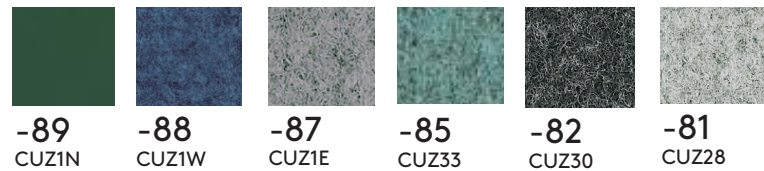

## Funktionslist för bordskärm 50 mm / Rail, table screen 50 mm

**Färgval/Color Choices** *Note: Available in other fabrics. Please see the pricelist for more information.*

DOX:

SALSA:

EVENT SCREEN:

BLAZER: