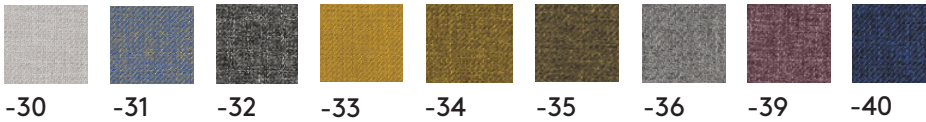

## Funktionslist för bordskärm 50 mm / Rail, table screen 50 mm

**Färgval/Color Choices** *Note: Available in other fabrics. Please see the pricelist for more information.*

DOX:

SALSA:

EVENT SCREEN:

BLAZER: