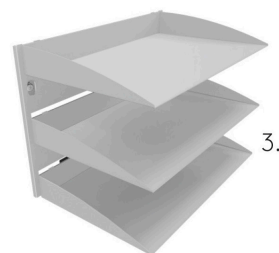

Funktionslist för bordskärm 50 mm / Rail, table screen 50 mm