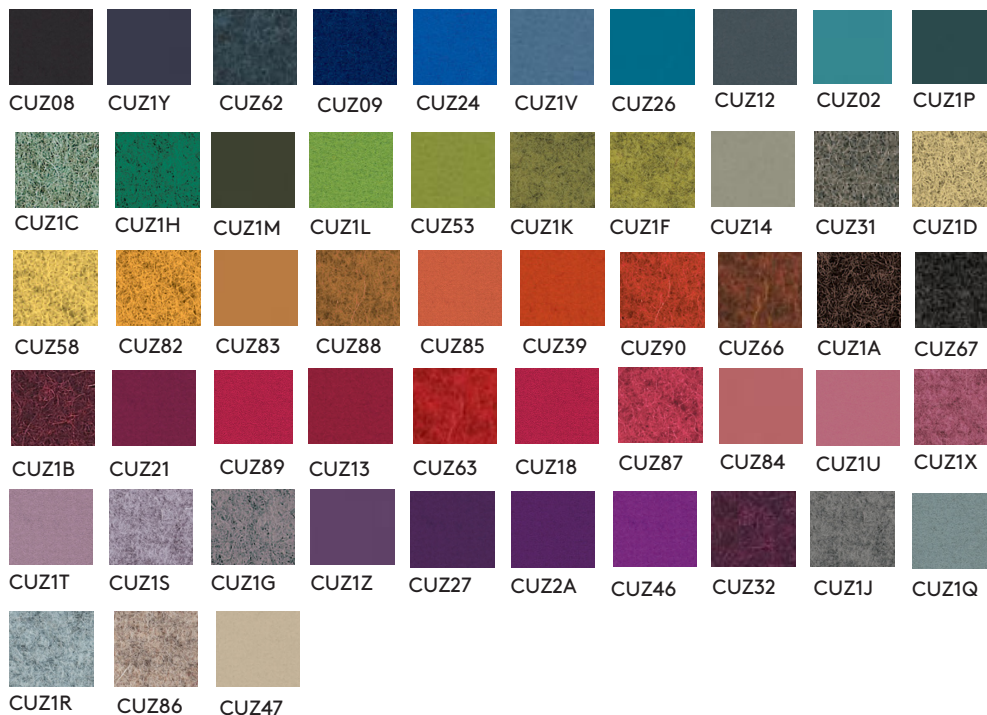

## Funktionslist för bordskärm 50 mm / Rail, table screen 50 mm

**Färgval/Color Choices** *Note: Available in other fabrics. Please see the pricelist for more information.*

DOX:

SALSA:

EVENT SCREEN:

BLAZER:

BLAZER other colours, longer delivery times:

**abstracta**

[info@abstracta.se](mailto:info@abstracta.se)  
[www.abstracta.se](http://www.abstracta.se)