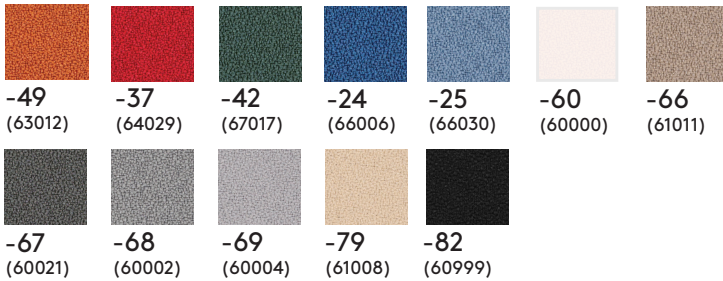

## Funktionslist för bordskärm 50 mm / Rail, table screen 50 mm

**Färgval/Color Choices** *Note: Available in other fabrics. Please see the pricelist for more information.*

DOX:

SALSA:

EVENT SCREEN:

BLAZER: