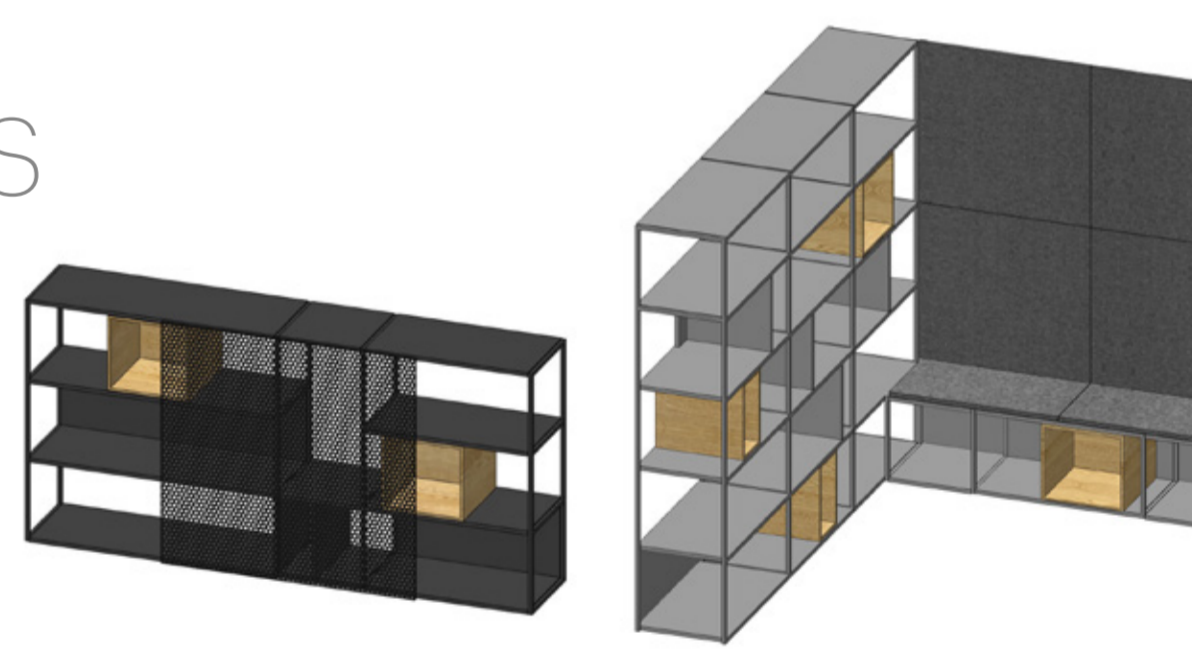

Die Konstruktion der Module ermöglicht den Aufbau von **Wandregalen, Eckregalen und freistehenden Regalen** mit Zugang von beiden Seiten. Die Querelemente aus Metall bilden in Verbindung mit den Regalböden eine **stabile Konstruktion**.

Moduły zostały skonstruowane tak, aby można było budować **regaly przyścienne, narożnikowe oraz wolnostojące** z dostępem z dwóch stron. **Stabilną konstrukcję** tworzą metalowe drabinki połączone półkami.

The large diversity of the elements of Balma STEPPS system has resulted in creating a product that can fulfil various individual needs.

Durch die große Vielfalt der Elemente lässt sich das System Balma STEPPS optimal auf individuelle Bedürfnisse abstimmen.

Duża różnorodność elementów systemu Balma STEPPS umożliwia kreowanie produktu odpowiadającego na indywidualne potrzeby.

BALMA STEPPS

design: Piotr Kuchciński

straight external and middle ladders
Gerade Innen- und Außenquerenelemente
drabinki proste zewnętrzne i środkowe