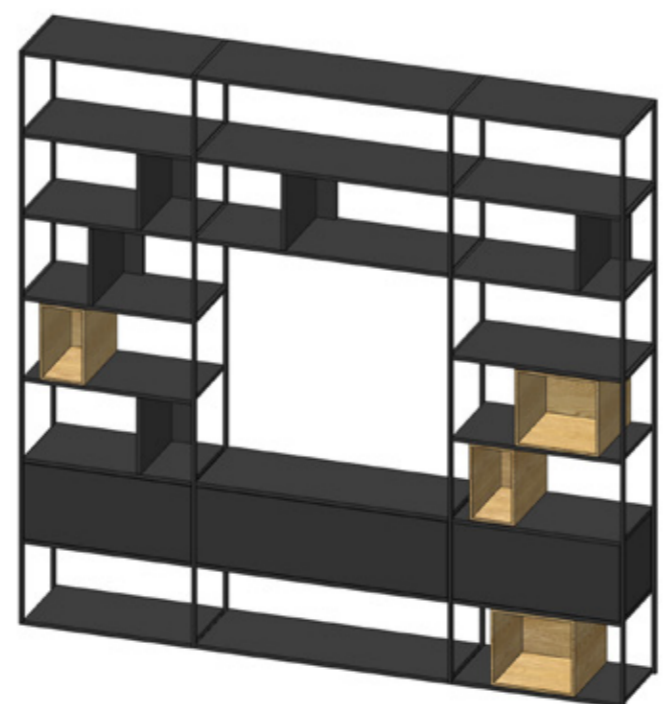

Design perfect space

BALMA
STEPPS

Balma STEPPS

Well-balanced and imaginative

The constructed modules allow to build **wall, corner or free-standing**, accessed from both sides, shelving units. The **stable and solid structure** is guaranteed by metal ladders, which are connected by means of shelves.

Die Konstruktion der Module ermöglicht den Aufbau von **Wandregalen, Eckregalen und freistehenden Regalen** mit Zugang von beiden Seiten. Die Querelemente aus Metall bilden in Verbindung mit den Regalböden eine **stabile Konstruktion**.