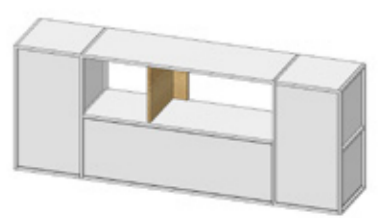

Balma STEPPS
Functionality,
flexibility,
and
metamorphosis

Take STEPPS to create your space

The large diversity of the elements of Balma STEPPS system has resulted in creating a product that can fulfil various individual needs.

Durch die große Vielfalt der Elemente lässt sich das System Balma STEPPS optimal auf individuelle Bedürfnisse abstimmen.

Duża różnorodność elementów systemu Balma STEPPS umożliwia kreowanie produktu odpowiadającego na indywidualne potrzeby.

BALMA STEPPS

design: Piotr Kuchciński

straight external and middle ladders
Gerade Innen- und Außenquerenelemente
drabinki proste zewnętrzne i środkowe

corner ladders
Eckquerenelemente
drabinki narożne

shelves | Regalböden | półki

cabinets | Schrankelemente | szafki

shelves | Regalböden | półki

boxes | Boxen | skrzynki

sliding doors | Schiebetüren | drzwi przesuwne