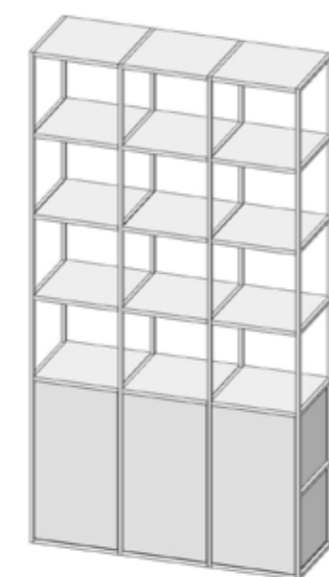

Design perfect space

BALMA
STEPPS

Balma STEPPS

Well-balanced and imaginative

The constructed modules allow to build **wall, corner or free-standing**, accessed from both sides, shelving units. The **stable and solid structure** is guaranteed by metal ladders, which are connected by means of shelves.

Die Konstruktion der Module ermöglicht den Aufbau von **Wandregalen, Eckregalen und freistehenden Regalen** mit Zugang von beiden Seiten. Die Querelemente aus Metall bilden in Verbindung mit den Regalböden eine **stabile Konstruktion**.