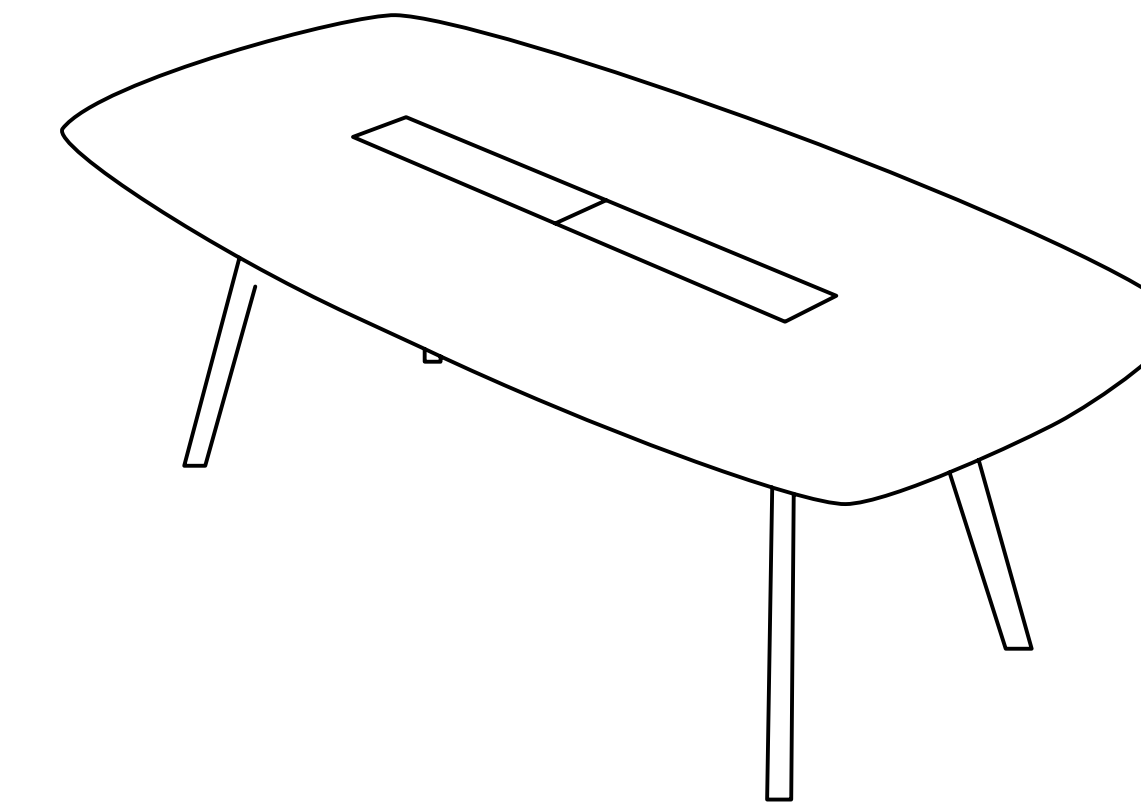

VARIANTS
Varianti

WI 220
W220 · D110 · H74