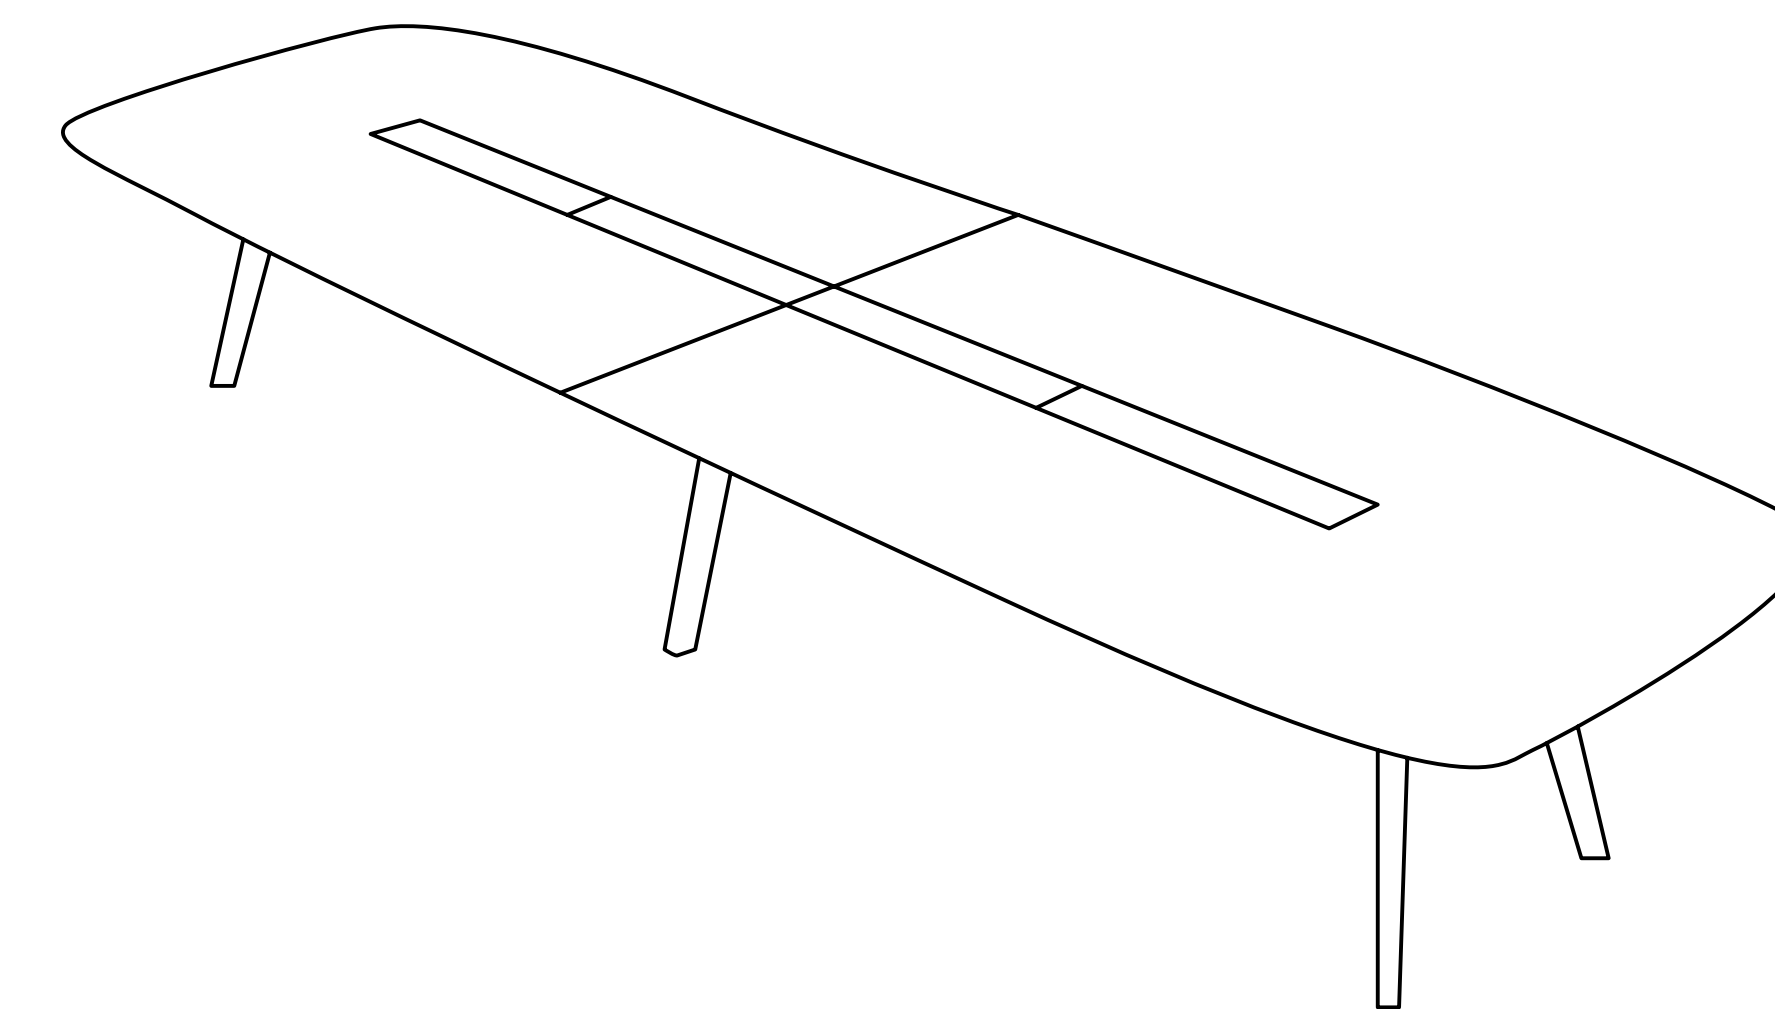

WI 450
W450 · D140 · H74