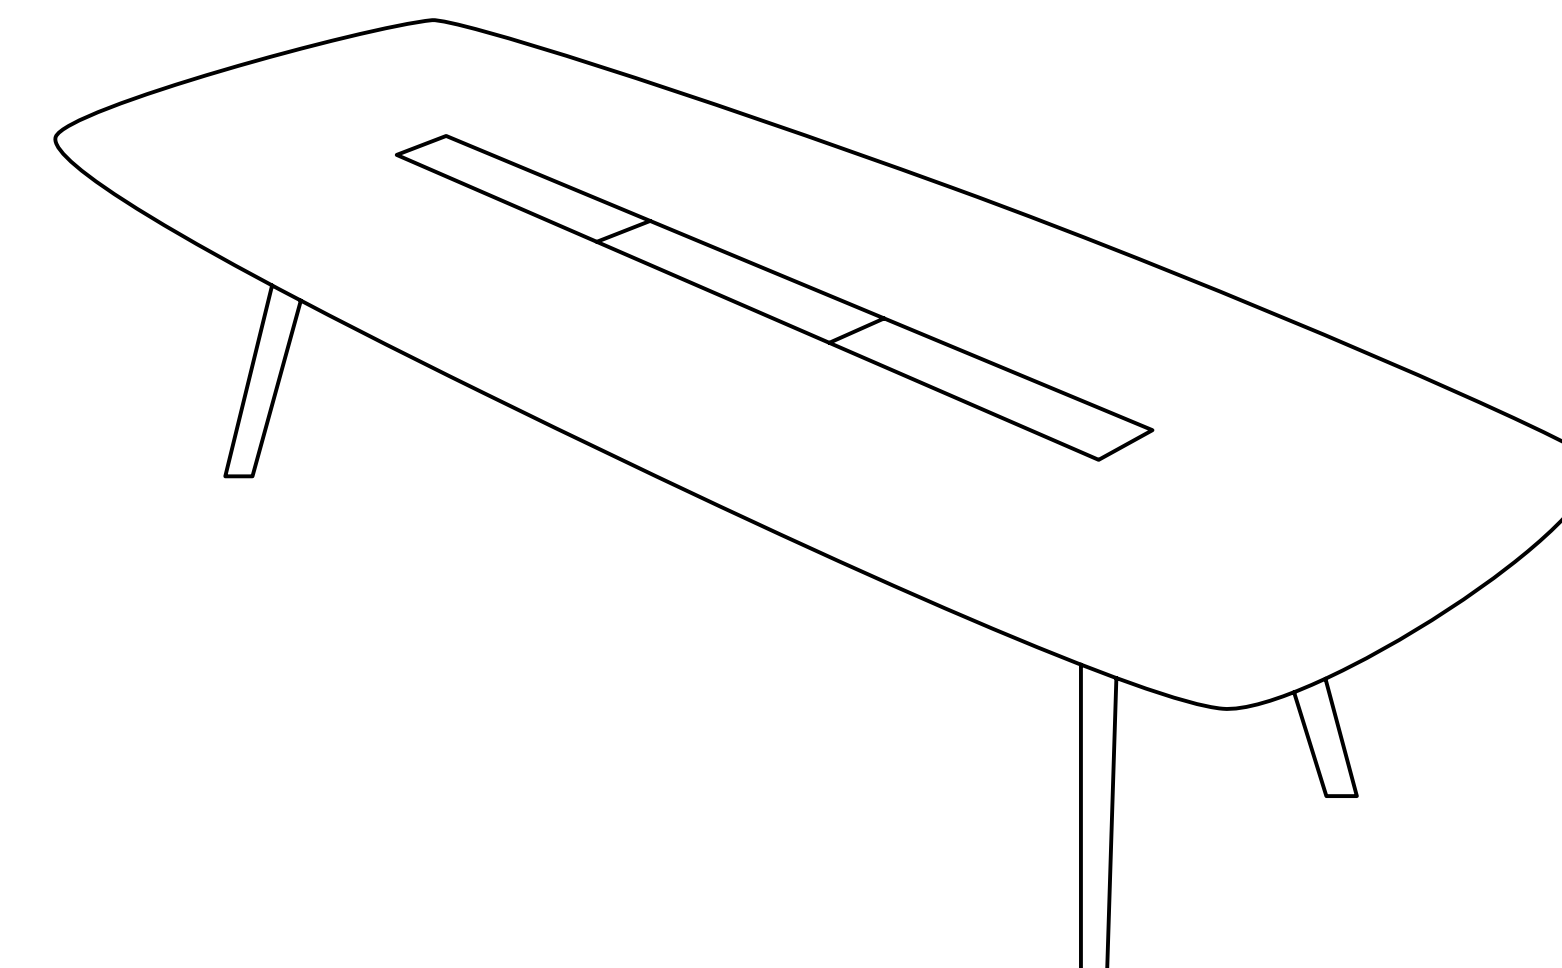

WI 320
W320 · D120 · H74