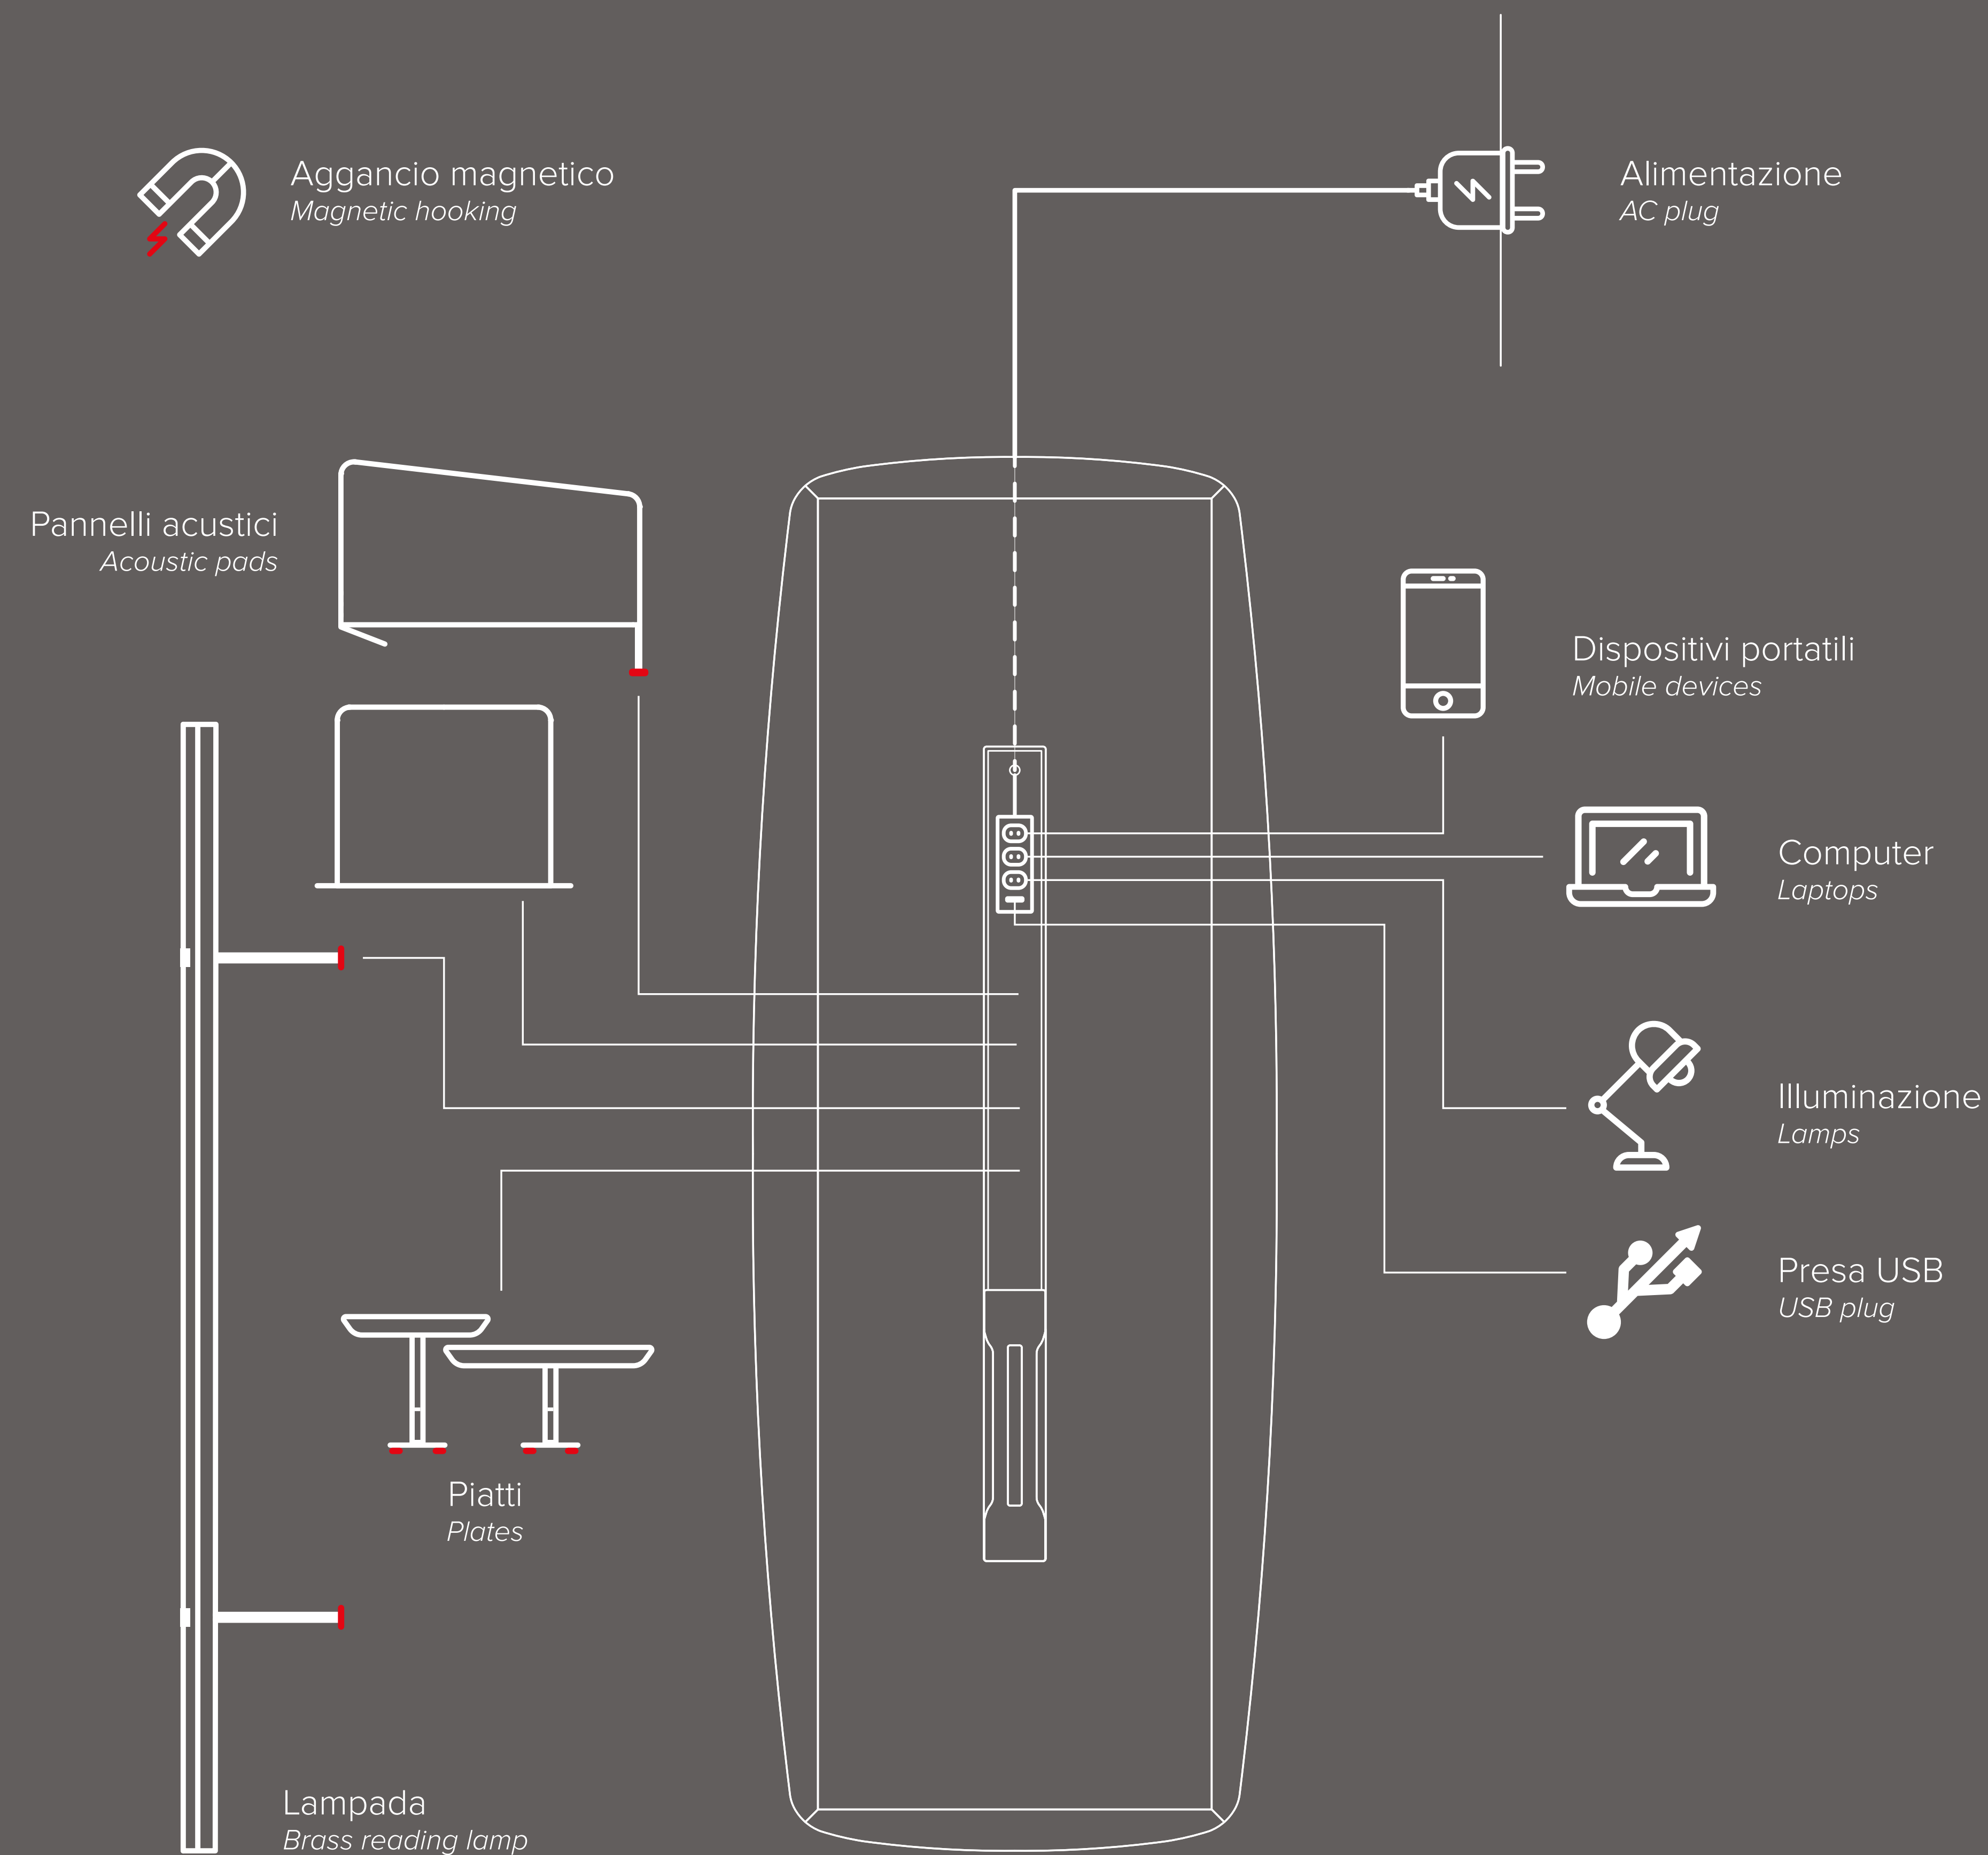

Central Channel

Canale Centrale