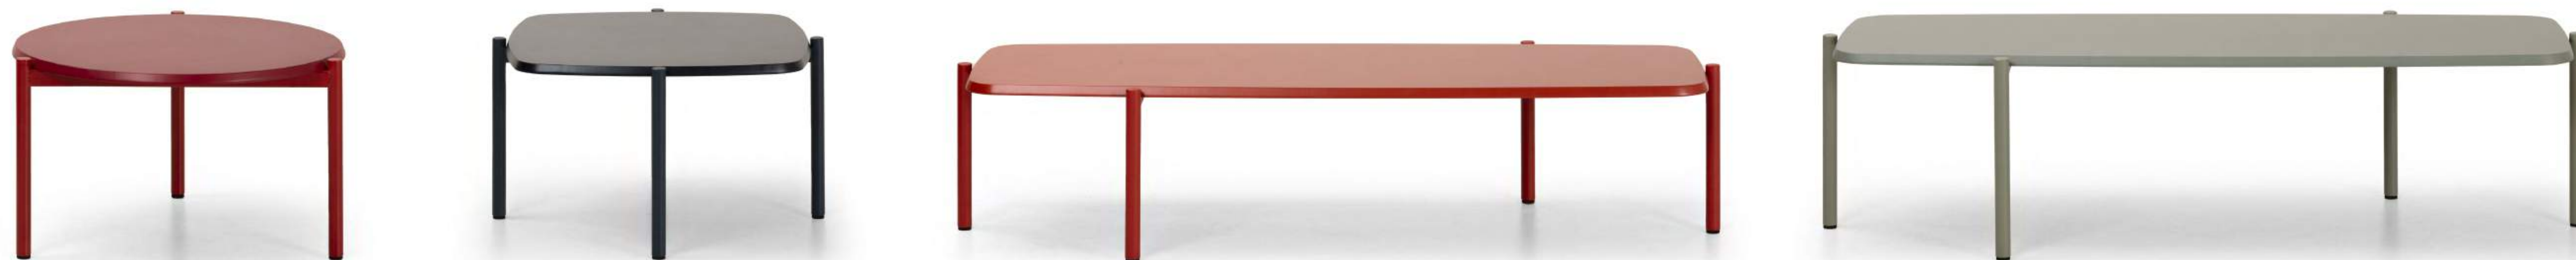

Blade

Coffee Table

asset

space becomes place

Blade Coffee

Parisotto+Formenton

true

The new coffee tables derive from the Blade family, with which they share the great formal lightness and the marked bevel of the top that lightens the perception of its shape. Stackable and modular, low and compact, linear and precious, they are versatile as side tables, complementary, service tables, from home to office.

The collection of lacquered MDF tops is further embellished by the variants in Alpi green, Verona red and Carrara white marble.

I nuovi coffee table nascono dalla famiglia Blade, con cui condividono la grande leggerezza formale e lo smusso marcato del piano che alleggerisce la percezione delle sue forme. Sovrapponibili e componibili, bassi e compatti, lineari e preziosi, sono versatili come tavolini d'appoggio, di complemento, di servizio, dalla casa all'ufficio.

La collezione di piani in MDF laccato è ulteriormente impreziosita dalle varianti in marmo verde Alpi, rosso Verona e bianco Carrara.

Documenti di architettura
David Whitney Jeffrey Kipnis
John
son
ca
di
cristallo
Eletta

true

true

VARIANTS
Varianti

BL 60SQ
W66 · D66 · H37

BL 60SQ
Ø60 · H37

BL 13537RE
W141 · D50 · H37

BL 13530RE
W141 · D50 · H30

true