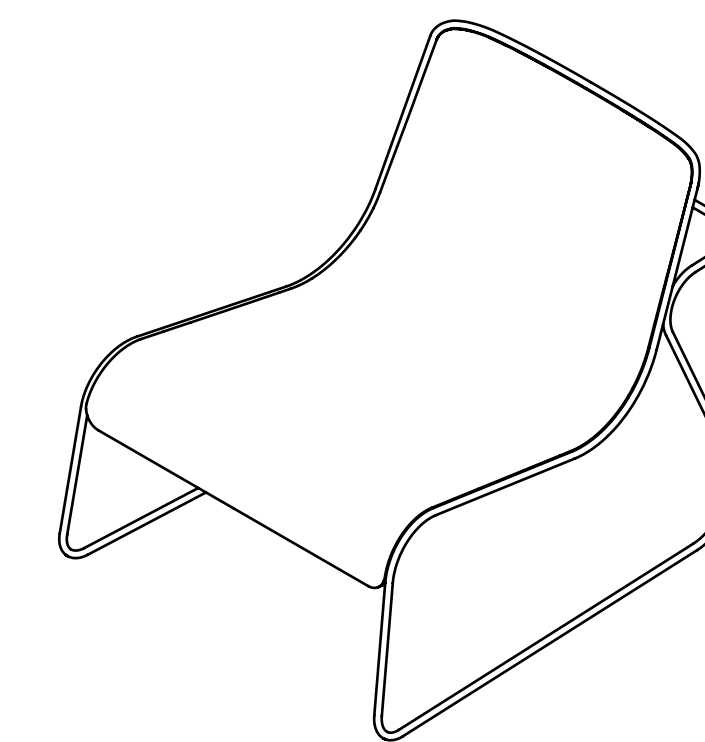

**Flow**  
Stool

**asset**

space becomes place

# Flow

Defne Koz e Marco Susani

**true**

Born from a project by Defne Koz and Marco Susani, the design of this stool is shaped by a fluid and sinuous continuous line. Flow is a stool designed in three different heights to meet different ergonomic needs. On the backrest, the steel rod draws a handle that makes moving the seat quick and easy.

Nata da un disegno di Defne Koz e Marco Susani, la sagoma di questo sgabello è definita da una linea continua fluida e sinuosa. Flow è uno sgabello progettato in tre varianti di altezza per assecondare le diverse esigenze ergonomiche. Sullo schienale il tondino di acciaio disegna una maniglia che rende lo spostamento della seduta facile e veloce.

true

true

VARIANTS  
Varianti

**FL 5505**  
W42 · D50 · SH 55 · TH68

**FL 6505**  
W43 · D52 · SH 65 · TH78

**FL 7505**  
W44 · D52 · SH 75 · TH88

**FL 1000**  
W72 · D90 · SH 40 · TH72

**true**