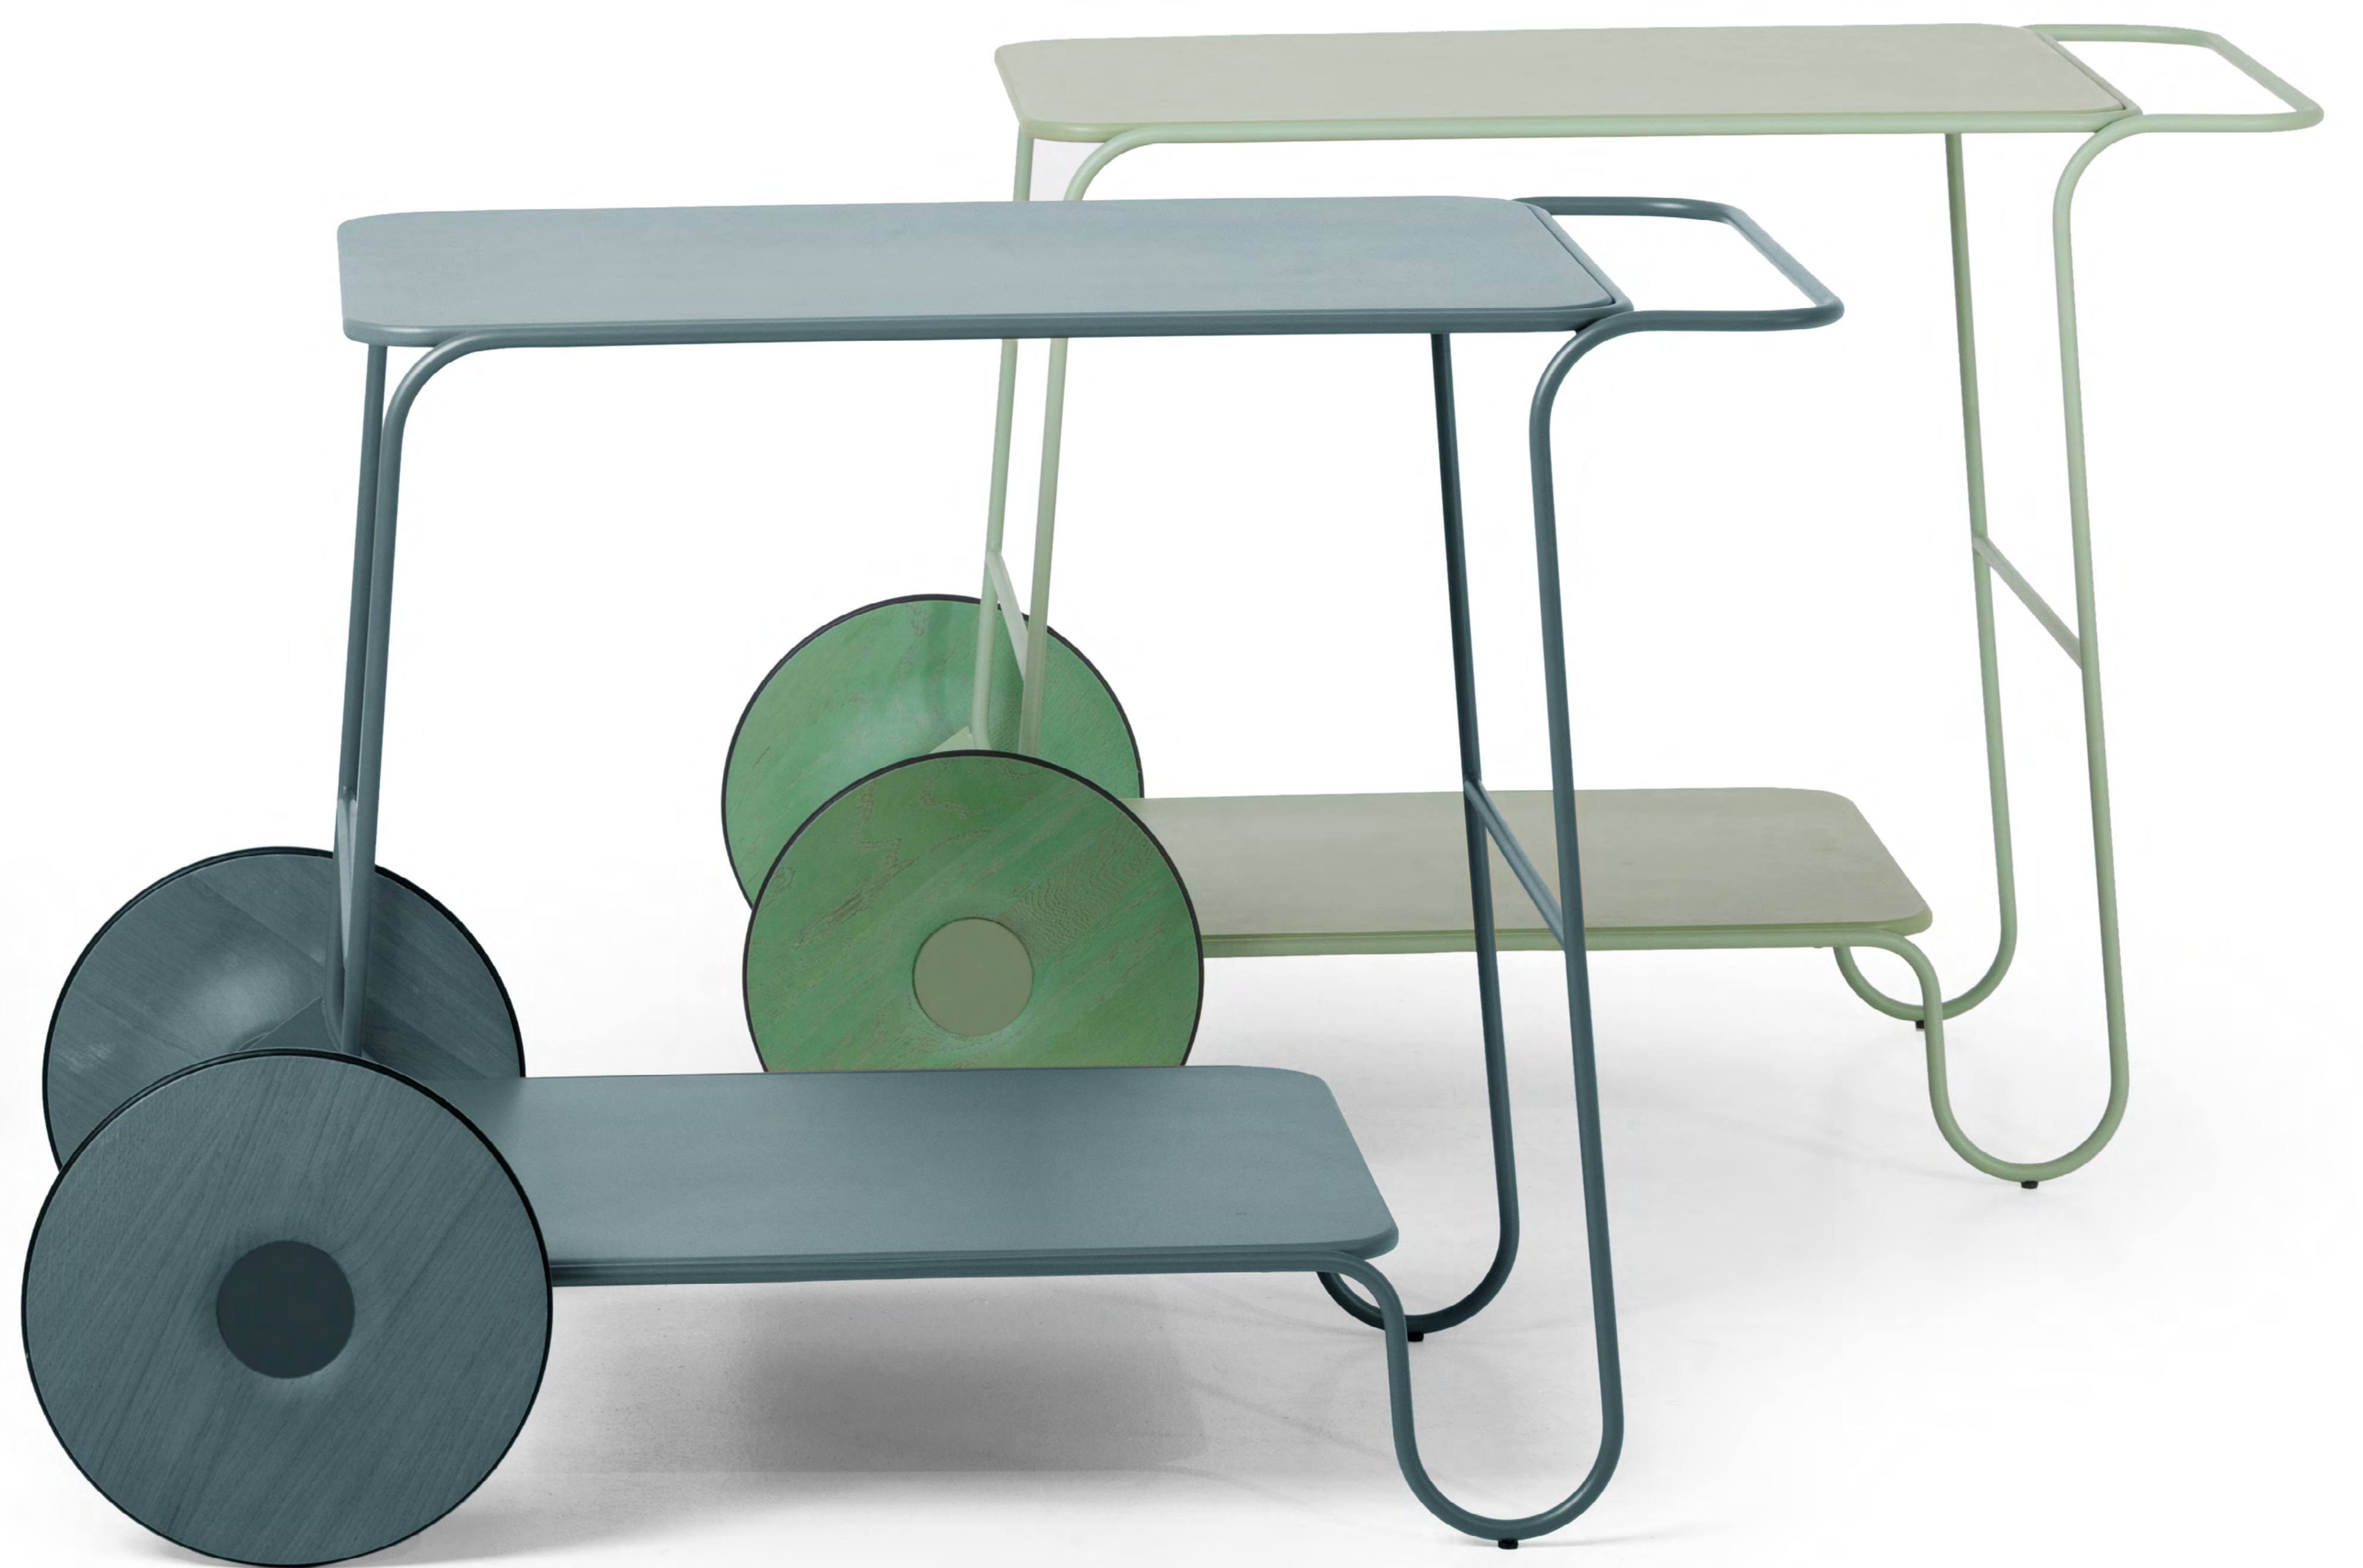

**Flow**  
Stool

**asset**

space becomes place

# Flow

Defne Koz e Marco Susani

**true**

Born from a project by Defne Koz and Marco Susani, the design of this stool is shaped by a fluid and sinuous continuous line. Flow is a stool designed in three different heights to meet different ergonomic needs. On the backrest, the steel rod draws a handle that makes moving the seat quick and easy.

Nata da un disegno di Defne Koz e Marco Susani, la sagoma di questo sgabello è definita da una linea continua fluida e sinuosa. Flow è uno sgabello progettato in tre varianti di altezza per assecondare le diverse esigenze ergonomiche. Sullo schienale il tondino di acciaio disegna una maniglia che rende lo spostamento della seduta facile e veloce.

true

true

VARIANTS  
Varianti

**FL 5505**  
W42 · D50 · SH 55 · TH68

**FL 6505**  
W43 · D52 · SH 65 · TH78

**FL 7505**  
W44 · D52 · SH 75 · TH88

**FL 1000**  
W72 · D90 · SH 40 · TH72

**true**