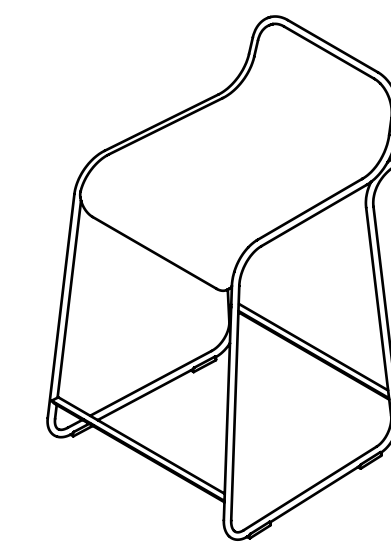

**Flow**  
Stool

**asset**

space becomes place

# Flow

Defne Koz e Marco Susani

**true**

Born from a project by Defne Koz and Marco Susani, the design of this stool is shaped by a fluid and sinuous continuous line. Flow is a stool designed in three different heights to meet different ergonomic needs. On the backrest, the steel rod draws a handle that makes moving the seat quick and easy.

Nata da un disegno di Defne Koz e Marco Susani, la sagoma di questo sgabello è definita da una linea continua fluida e sinuosa. Flow è uno sgabello progettato in tre varianti di altezza per assecondare le diverse esigenze ergonomiche. Sullo schienale il tondino di acciaio disegna una maniglia che rende lo spostamento della seduta facile e veloce.

true

true

VARIANTS  
Varianti

**FL 5505**  
W42 · D50 · SH 55 · TH68

**FL 6505**  
W43 · D52 · SH 65 · TH78

**FL 7505**  
W44 · D52 · SH 75 · TH88

**FL 1000**  
W72 · D90 · SH 40 · TH72

**true**