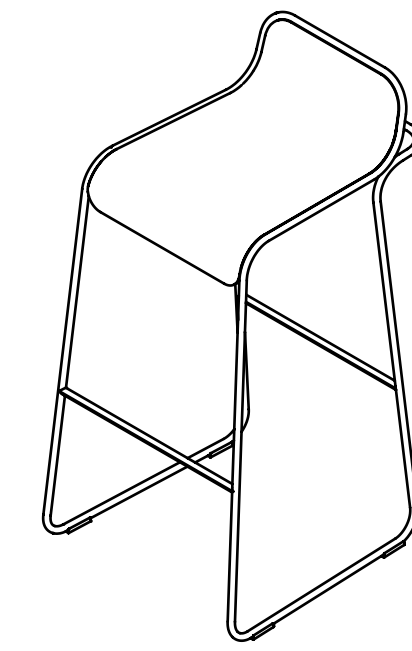

**Flow**  
Stool

**asset**

space becomes place

# Flow

Defne Koz e Marco Susani

**true**

Born from a project by Defne Koz and Marco Susani, the design of this stool is shaped by a fluid and sinuous continuous line. Flow is a stool designed in three different heights to meet different ergonomic needs. On the backrest, the steel rod draws a handle that makes moving the seat quick and easy.

Nata da un disegno di Defne Koz e Marco Susani, la sagoma di questo sgabello è definita da una linea continua fluida e sinuosa. Flow è uno sgabello progettato in tre varianti di altezza per assecondare le diverse esigenze ergonomiche. Sullo schienale il tondino di acciaio disegna una maniglia che rende lo spostamento della seduta facile e veloce.

true

true

VARIANTS  
Varianti

**FL 5505**  
W42 · D50 · SH 55 · TH68

**FL 6505**  
W43 · D52 · SH 65 · TH78

**FL 7505**  
W44 · D52 · SH 75 · TH88

**FL 1000**  
W72 · D90 · SH 40 · TH72

**true**