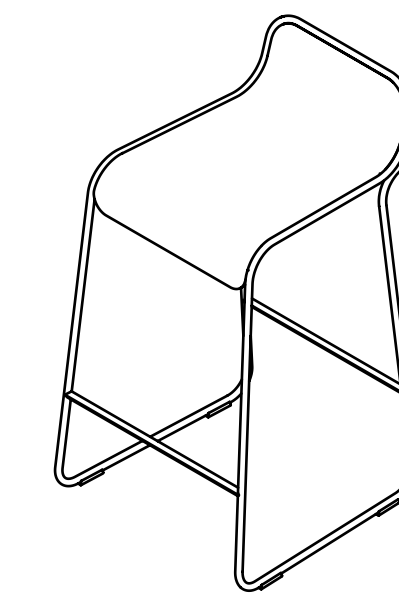

**Flow**  
Stool

**asset**

space becomes place

# Flow

Defne Koz e Marco Susani

**true**

Born from a project by Defne Koz and Marco Susani, the design of this stool is shaped by a fluid and sinuous continuous line. Flow is a stool designed in three different heights to meet different ergonomic needs. On the backrest, the steel rod draws a handle that makes moving the seat quick and easy.

Nata da un disegno di Defne Koz e Marco Susani, la sagoma di questo sgabello è definita da una linea continua fluida e sinuosa. Flow è uno sgabello progettato in tre varianti di altezza per assecondare le diverse esigenze ergonomiche. Sullo schienale il tondino di acciaio disegna una maniglia che rende lo spostamento della seduta facile e veloce.

true

true

VARIANTS  
Varianti

**FL 5505**  
W42 · D50 · SH 55 · TH68

**FL 6505**  
W43 · D52 · SH 65 · TH78

**FL 7505**  
W44 · D52 · SH 75 · TH88

**FL 1000**  
W72 · D90 · SH 40 · TH72

**true**