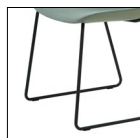

Kicca Plus
Meeting Chair

asset
space becomes place

01 KICCA PLUS

Poltroncina imbottita con rivestimento monocolore o bicolore, nelle versioni:
 - Telaio fisso in acciaio 4-gambe o slitta
 - Telaio fisso 4-gambe in legno acero
 - Versioni girevoli con telaio 4-razze, piantana tonda cromata, basamento a 5-razze

Silla tapizada monocolor o bicolor, en las versiones:
 - Estructura fija de acero de 4 patas o patin
 - Estructura fija de 4 patas en madera de arce
 - Versiones giratorias con estructura de 4 radios, pedestal redondo cromado, base de 5 radios

Monocolore
One colour

Bicolore
Two colours
 1° codice/1st code
 2° codice/2nd code

Telaio 4 gambe
4 legs frame
AN Vern. nero / Black painted
AV Vern. alluminio / Aluminium painted
AB Vern. bianco / White painted
ACC Cromato / Chromed frame

Girevoli 4-razze con piedini
Swivel 4-star bases with feet
AB Vern. bianco / White painted
AN Vern. nero / Black painted
ACC Cromato / Chromed frame

Telaio slitta
Sled frame
AN Vern. nero / Black painted
AV Vern. alluminio / Aluminium painted
AB Vern. bianco / White painted
ACC Cromato / Chromed frame