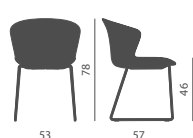

Kicca Plus
Meeting Chair

asset
space becomes place

01 KICCA PLUS

Poltroncina imbottita con rivestimento monocolore o bicolore, nelle versioni:
 - Telaio fisso in acciaio 4-gambe o slitta
 - Telaio fisso 4-gambe in legno acero
 - Versioni girevoli con telaio 4-razze, piantana tonda cromata, basamento a 5-razze

Silla tapizada monocolor o bicolor, en las versiones:
 - Estructura fija de acero de 4 patas o patin
 - Estructura fija de 4 patas en madera de arce
 - Versiones giratorias con estructura de 4 radios, pedestal redondo cromado, base de 5 radios

Monocolore
One colour

Bicolore
Two colours
 1° codice/1st code
 2° codice/2nd code

Telaio 4 gambe
4 legs frame
AN Vern. nero / Black painted
AV Vern. alluminio / Aluminium painted
AB Vern. bianco / White painted
ACC Cromato / Chromed frame

Girevoli 4-razze con piedini
Swivel 4-star bases with feet
AB Vern. bianco / White painted
AN Vern. nero / Black painted
ACC Cromato / Chromed frame

Telaio slitta
Sled frame
AN Vern. nero / Black painted
AV Vern. alluminio / Aluminium painted
AB Vern. bianco / White painted
ACC Cromato / Chromed frame