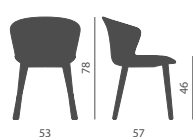

Telaio 4 gambe legno acero
4 legs maple frame