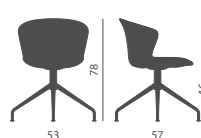

Kicca Plus
Meeting Chair

asset
space becomes place

01 KICCA PLUS

Poltroncina imbottita con rivestimento monocolore o bicolore, nelle versioni:
 - Telaio fisso in acciaio 4-gambe o slitta
 - Telaio fisso 4-gambe in legno acero
 - Versioni girevoli con telaio 4-razze, piantana tonda cromata, basamento a 5-razze

Silla tapizada monocolor o bicolor, en las versiones:
 - Estructura fija de acero de 4 patas o patin
 - Estructura fija de 4 patas en madera de arce
 - Versiones giratorias con estructura de 4 radios, pedestal redondo cromado, base de 5 radios

Monocolore
One colour

Bicolore
Two colours
 1° codice/1st code
 2° codice/2nd code

Telaio 4 gambe
4 legs frame
AN Vern. nero / Black painted
AV Vern. alluminio / Aluminium painted
AB Vern. bianco / White painted
ACC Cromato / Chromed frame