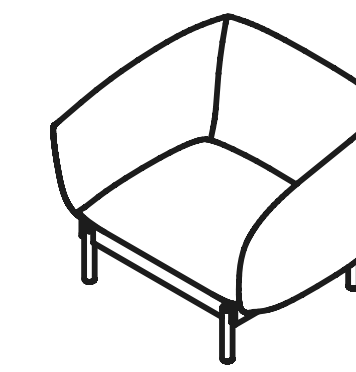

VARIANTS
Varianti

NT 1000
W100 · D76 · H73