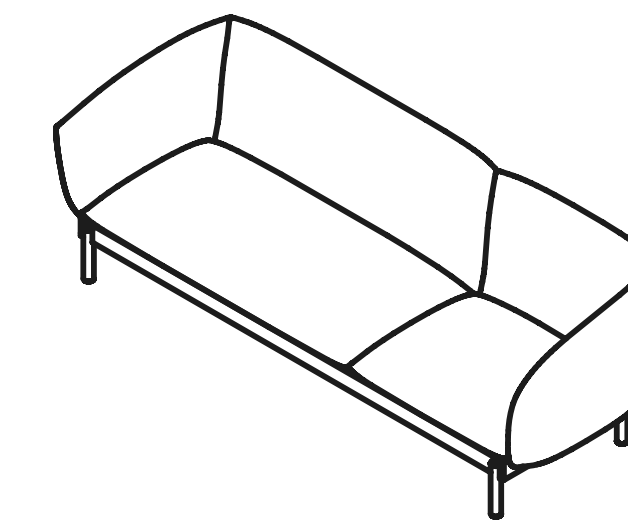

Not
Sofa & Armchair

asset
space becomes place

Not Sofa

E-ggs

true

Conceived as an horizontal and vertical combination of a series of iconic cushions, the Not Sofa was designed by E-ggs to be available in multiple versions and in two large families: contract and home. The contract version has 4 variants: a 2-seater sofa, an asymmetrical 3-seater sofa, a 4-seater sofa and an armchair; while the home version comes as a 3-seater sofa.

Concepito come l'insieme, orizzontale e verticale, di una serie di iconici cuscini, il divano Not sofa è stato progettato da E-ggs per declinarsi in molteplici varianti e in due grandi famiglie: quella contract e quella casa. La versione contract conta 4 varianti: divano 2 posti, divano 3 posti asimmetrico, divano 4 posti e poltrona; mentre la versione da casa nasce con il divano a 3 posti. La differenza tra le due varianti di modello è dettata per lo più da esigenze di fruizione diverse nei due ambiti: il divano domestico ha una profondità maggiore e schienale e braccioli arrivano a toccare a terra, mentre la versione contract è sollevata dal pavimento grazie ad una struttura metallica esile costituita da base e quattro gambe. In entrambi i casi il telaio è in ferro con cinghie; le imbottiture in gomma a densità variabile e le gambe in ferro con piedini regolabili. La famiglia Not Sofa, tra accoglienti morbidezze e funzionali dettagli strutturali, è l'emblematico esempio di come nel mondo True sia possibile declinare e incrociare le funzioni, sconfinando tra mondo domestico e non.

true

VARIANTS
Varianti

NT 1000
W100 · D76 · H73

NT 2000
W172 · D76 · H73

NT 3500
W222 · D76 · H73

NT 4000
W324 · D76 · H73

NT 300XL
W268 · D95 · H73

true