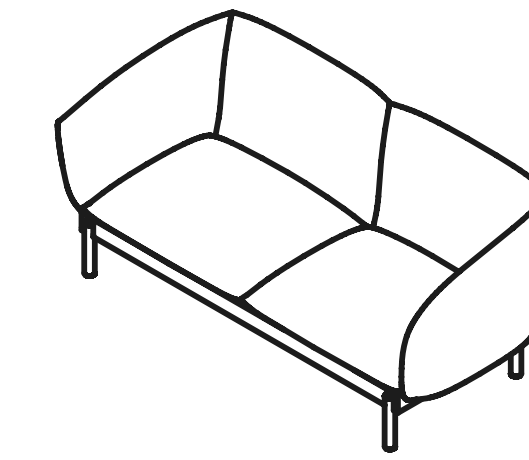

Not
Sofa & Armchair

asset
space becomes place

Not Sofa

E-ggs

true

Conceived as an horizontal and vertical combination of a series of iconic cushions, the Not Sofa was designed by E-ggs to be available in multiple versions and in two large families: contract and home. The contract version has 4 variants: a 2-seater sofa, an asymmetrical 3-seater sofa, a 4-seater sofa and an armchair; while the home version comes as a 3-seater sofa.

Concepito come l'insieme, orizzontale e verticale, di una serie di iconici cuscini, il divano Not sofa è stato progettato da E-ggs per declinarsi in molteplici varianti e in due grandi famiglie: quella contract e quella casa. La versione contract conta 4 varianti: divano 2 posti, divano 3 posti asimmetrico, divano 4 posti e poltrona; mentre la versione da casa nasce con il divano a 3 posti. La differenza tra le due varianti di modello è dettata per lo più da esigenze di fruizione diverse nei due ambiti: il divano domestico ha una profondità maggiore e schienale e braccioli arrivano a toccare a terra, mentre la versione contract è sollevata dal pavimento grazie ad una struttura metallica esile costituita da base e quattro gambe. In entrambi i casi il telaio è in ferro con cinghie; le imbottiture in gomma a densità variabile e le gambe in ferro con piedini regolabili. La famiglia Not Sofa, tra accoglienti morbidezze e funzionali dettagli strutturali, è l'emblematico esempio di come nel mondo True sia possibile declinare e incrociare le funzioni, sconfinando tra mondo domestico e non.

true

VARIANTS
Varianti

NT 1000
W100 · D76 · H73

NT 2000
W172 · D76 · H73

NT 3500
W222 · D76 · H73

NT 4000
W324 · D76 · H73

NT 300XL
W268 · D95 · H73

true