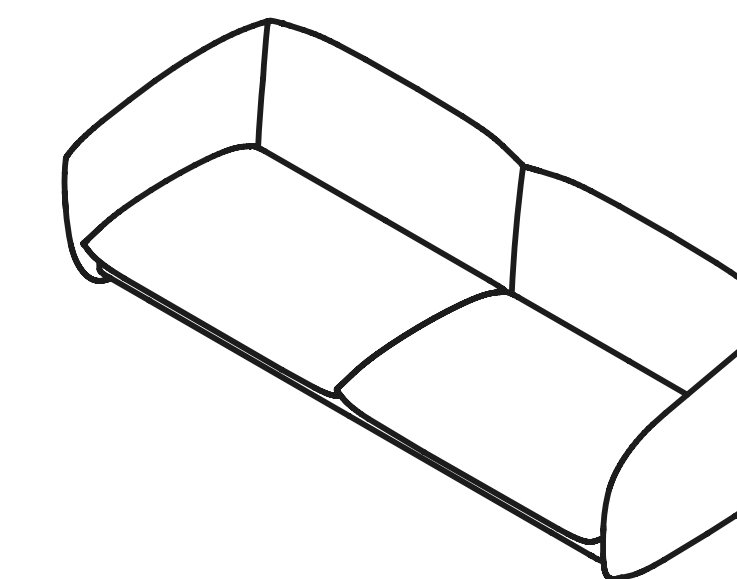

NT 300XL
W268 · D95 · H73