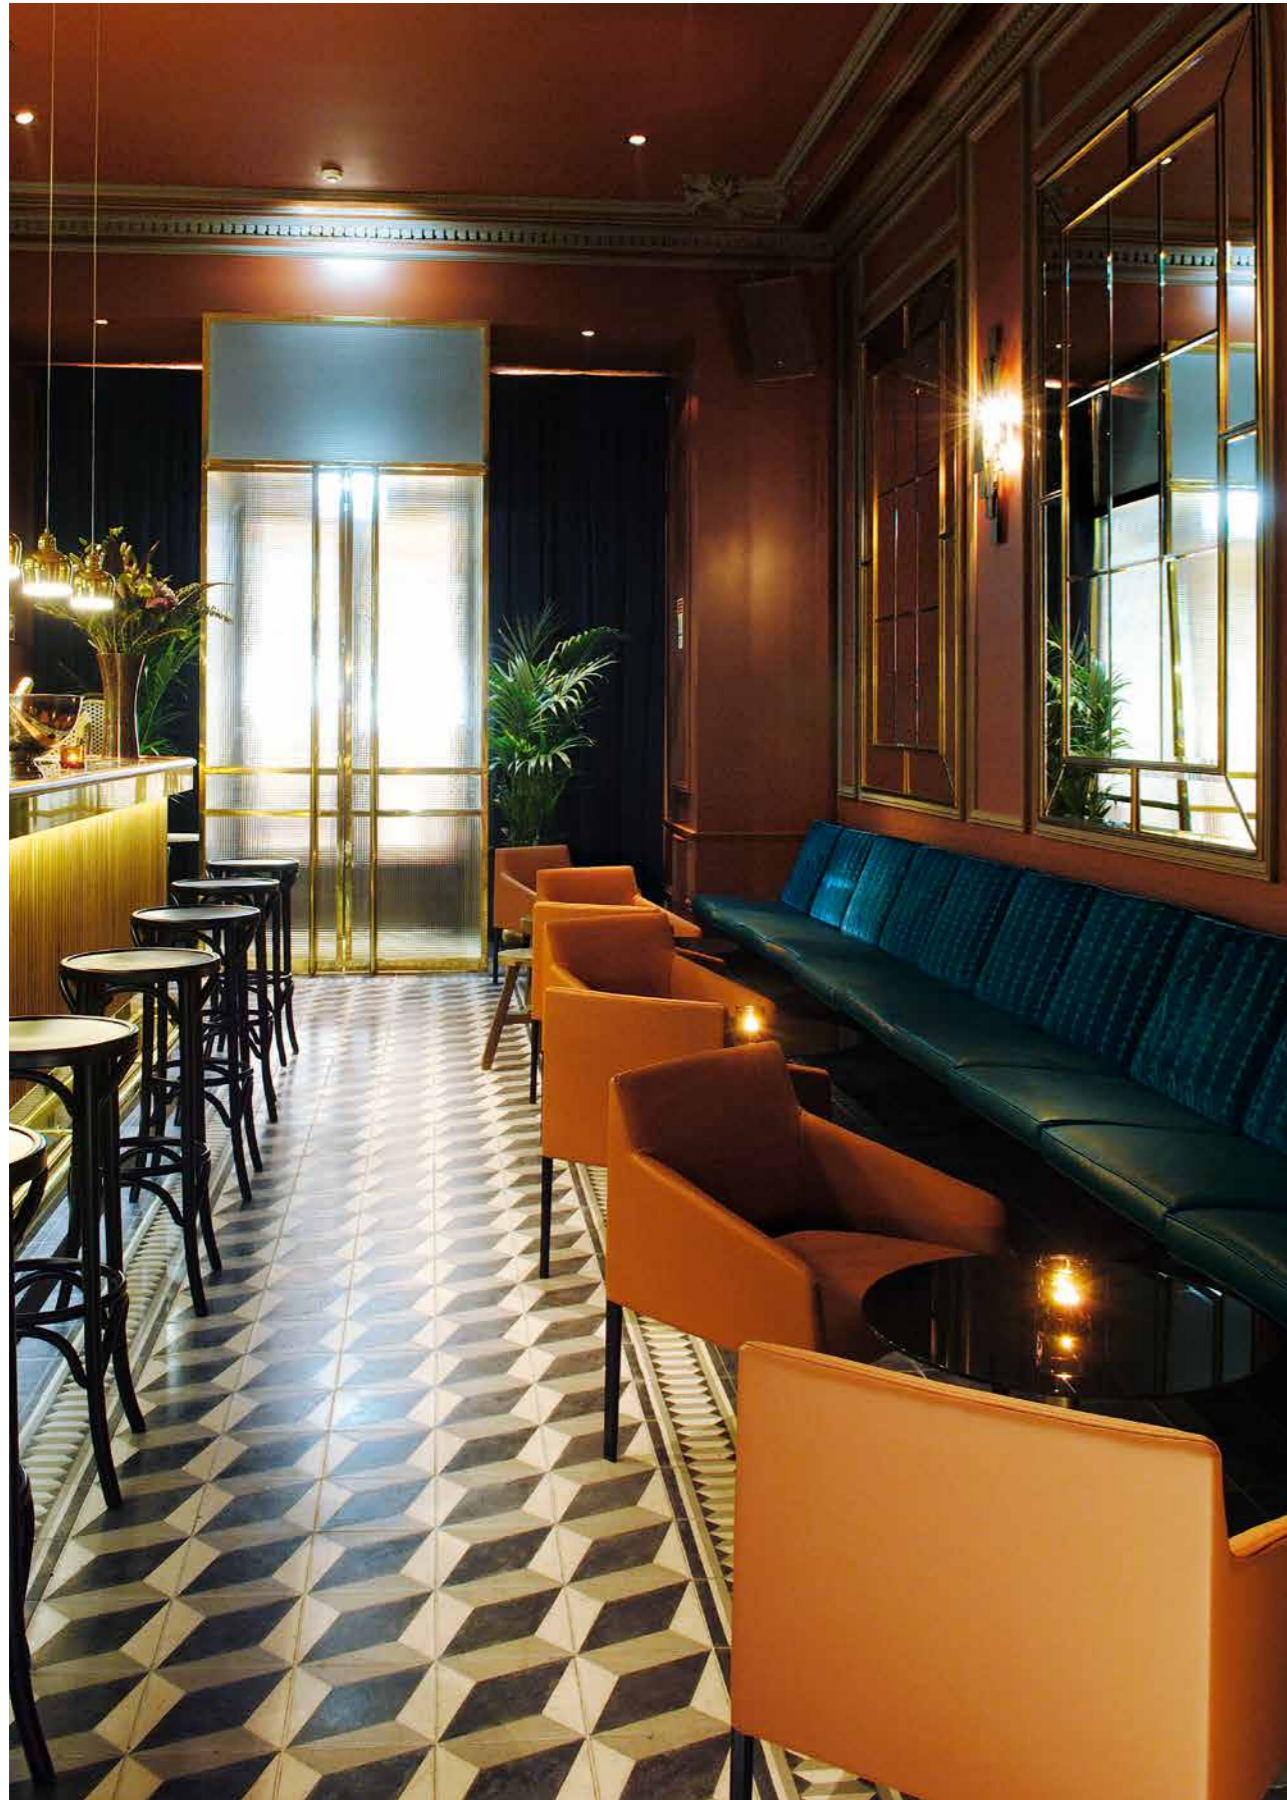

Saari

The Saari collection is a seating system of chairs, armchairs, sofas and benches designed for restaurants, bars, hotels and lobbies. A synthesis of classic and contemporary, its sculptural shape is enhanced by a wide range of colors and materials.

Saari

Chairs

Saari

Chairs

Die Saari-Kollektion wurde für Restaurants, Bars, Hotels und Wartebereiche entworfen und ist als Stuhl, Sessel, Sofa und Bank erhältlich. Die skulpturale Form von Saari verbindet Klassik und Gegenwart und wird durch eine große Vielfalt von Farben und Materialien zur Geltung gebracht.

La collection Saari est un système de chaises, de fauteuils, de canapés et de banquettes adapté aux restaurants, bars, hôtels et salles d'attente. Synthèse de styles classique et contemporain, sa forme sculpturale est mise en valeur par une vaste gamme de couleurs et de matériaux.