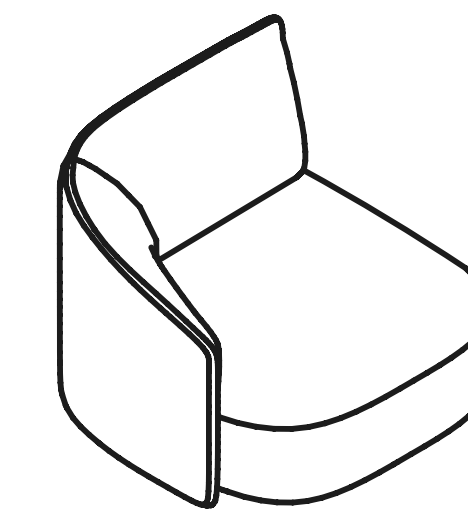

SY 105/R
W105 · D105 · H74