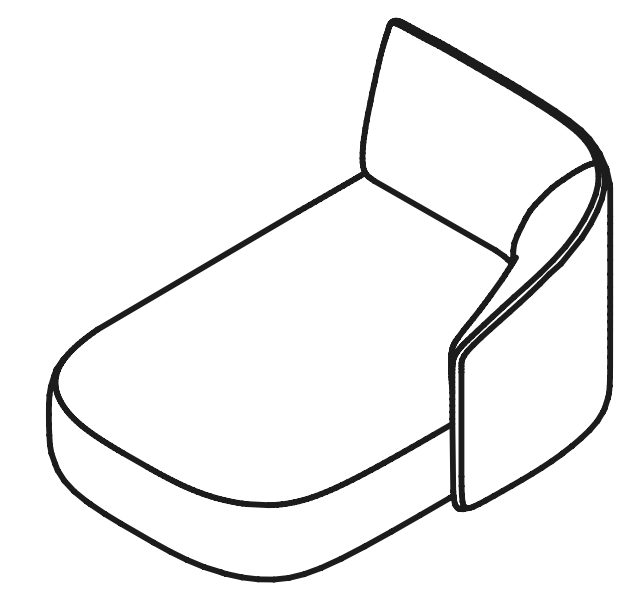

Sibylla

Sofa

asset

space becomes place

Sibylla

E-ggs

true

Rounded, soft and modular: these are the characteristics of the new Sibylla sofa, by E-ggs. Sibylla is designed to have completely removable covers, perfect for playing with the tones and textures of various fabrics: from the more technical ones for workspaces, to the more impactful ones for hospitality and hotels, to the delicate shades and softer choices for home. The family is composed of a two-seater sofa (220 cm long) and three modular elements: one left (150 cm) and two right ones (100 cm), all with different depths in order to be able to create both a classic sofa and a chaise longue peninsula. The structure of the entire sofa family consists of a wooden frame with straps covered in variable-density foam.

Stonato, morbido e componibile: queste le caratteristiche del nuovo divano Sibylla dello studio E-ggs. Sibylla nasce per essere completamente sfoderabile, perfetto per giocare con toni e trame di vari tessuti: da quelli più tecnici per gli spazi di lavoro, a quelli più di impatto per l'hotellerie fino alle tonalità delicate e le scelte morbide per la casa. La famiglia è composta da un divano a due posti (lungo 220cm) e da tre moduli componibili: uno sinistro (150 cm) e due destri (100 cm) con diversa profondità per creare sia il divano classico che quello con la chaise longue a penisola. La struttura dell'intera famiglia di divani è composta da un fusto in legno con cinghie rivestite in gomma a densità variabile.

Pure lighting presents
by Oslo Light

— — —
SPLITLINE
SPLITLINE

DETAUCHT

true

VARIANTS
Varianti

SY 150L/R
W152 · D105 · H74

SY 105/L
W105 · D105 · H74

SY 1P00L/L
W105 · D152 · H74