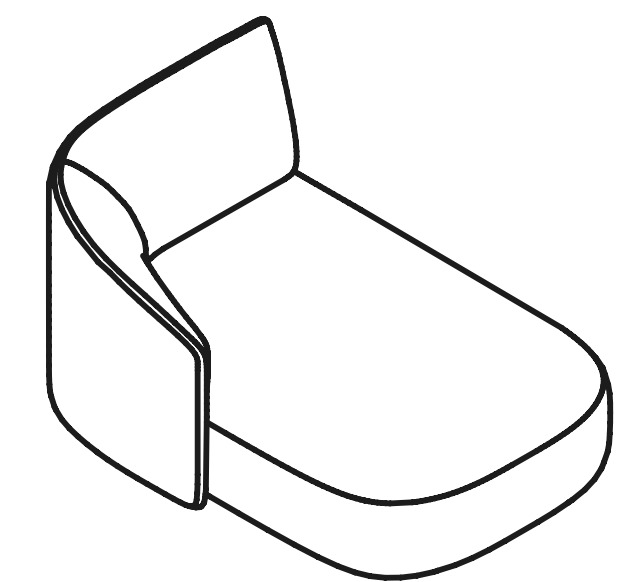

SY 1P00L/R
W105 · D152 · H74